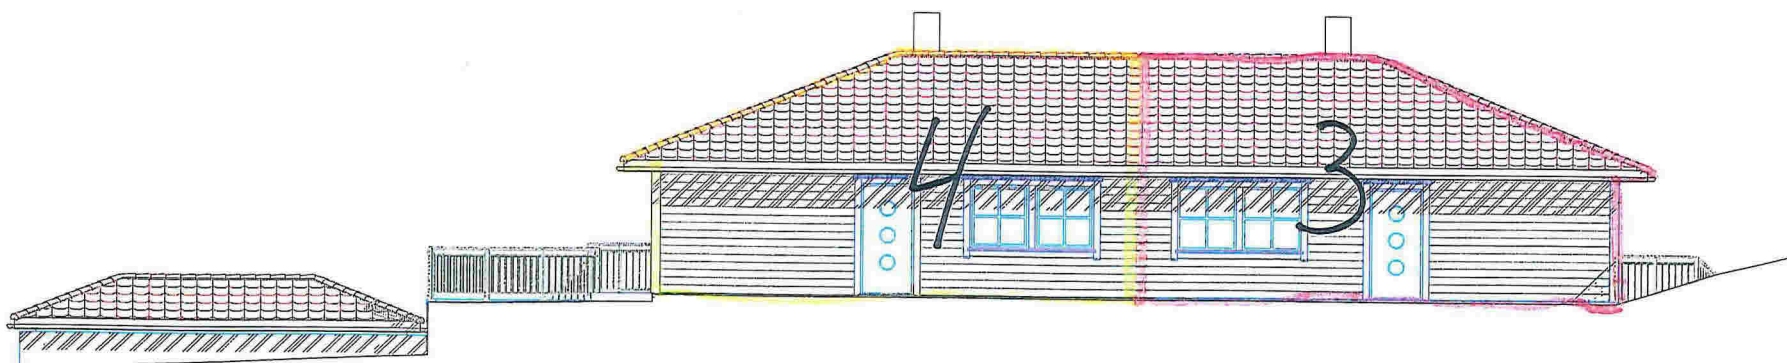

Fasade mot Sør-vest

Fasade mot Nord-vest

4 mansbustad Hilland

<p>REIGSTAD BYGG OG EIGEDOM AS</p>	<p>Tillakshaver: Reigstad bygg og eigedom as</p>	<p>Dato: 04.01.2013</p>
	<p>Byggeplass: Kalvatræe, Alversund</p>	<p>Tegn: Kjell</p>
	<p>Kommune: Lindås</p>	<p>Prosjekt: HI44 Hilland</p>
	<p>Gnr: 134 Bnr: 342 og 343 Mål: 1 : 100</p>	<p>Tegn.nr: 502</p>
	<p>E-3A Fasader nord-sør</p>	<p>© Tegningen er beskyttet i.h.t. lov om opphavsrett.</p>