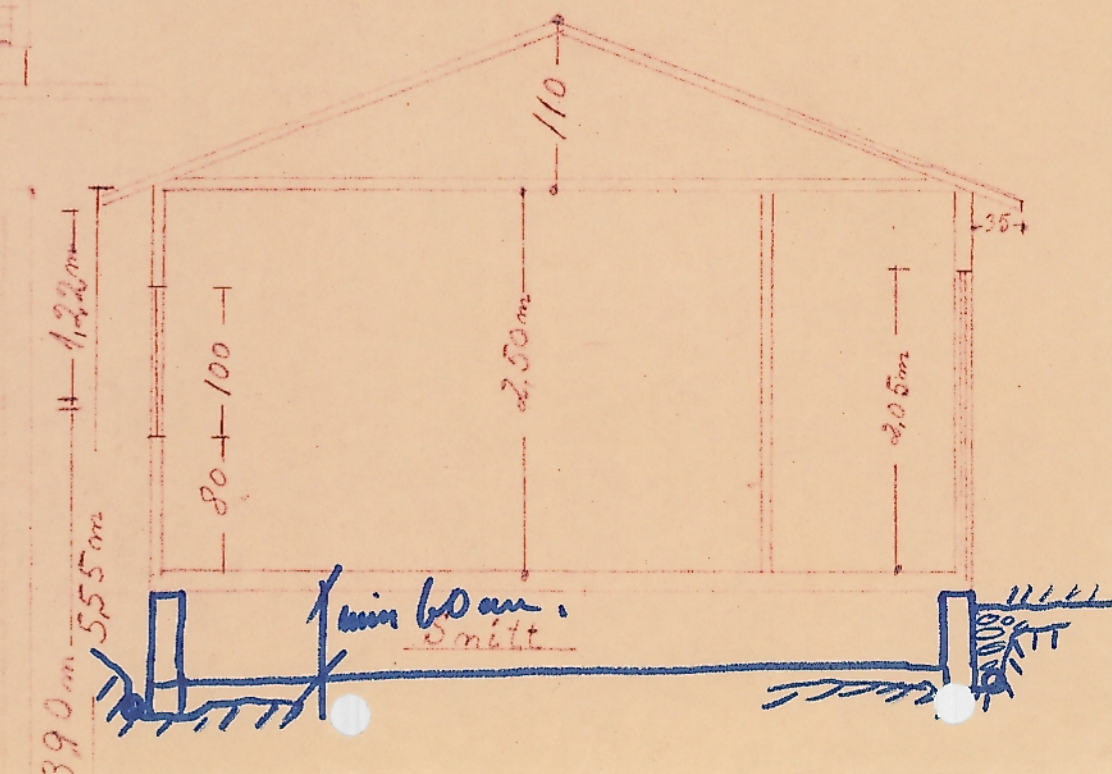

Sovebarakke ved Zoar Nappane.

GODTEKE
 SYD. - NORD
 Gindås bygningsråd den 13/6 1966.

Feriehjem

MÅL 1:50

Magnar Skjelvik

Mars 1966

VEST