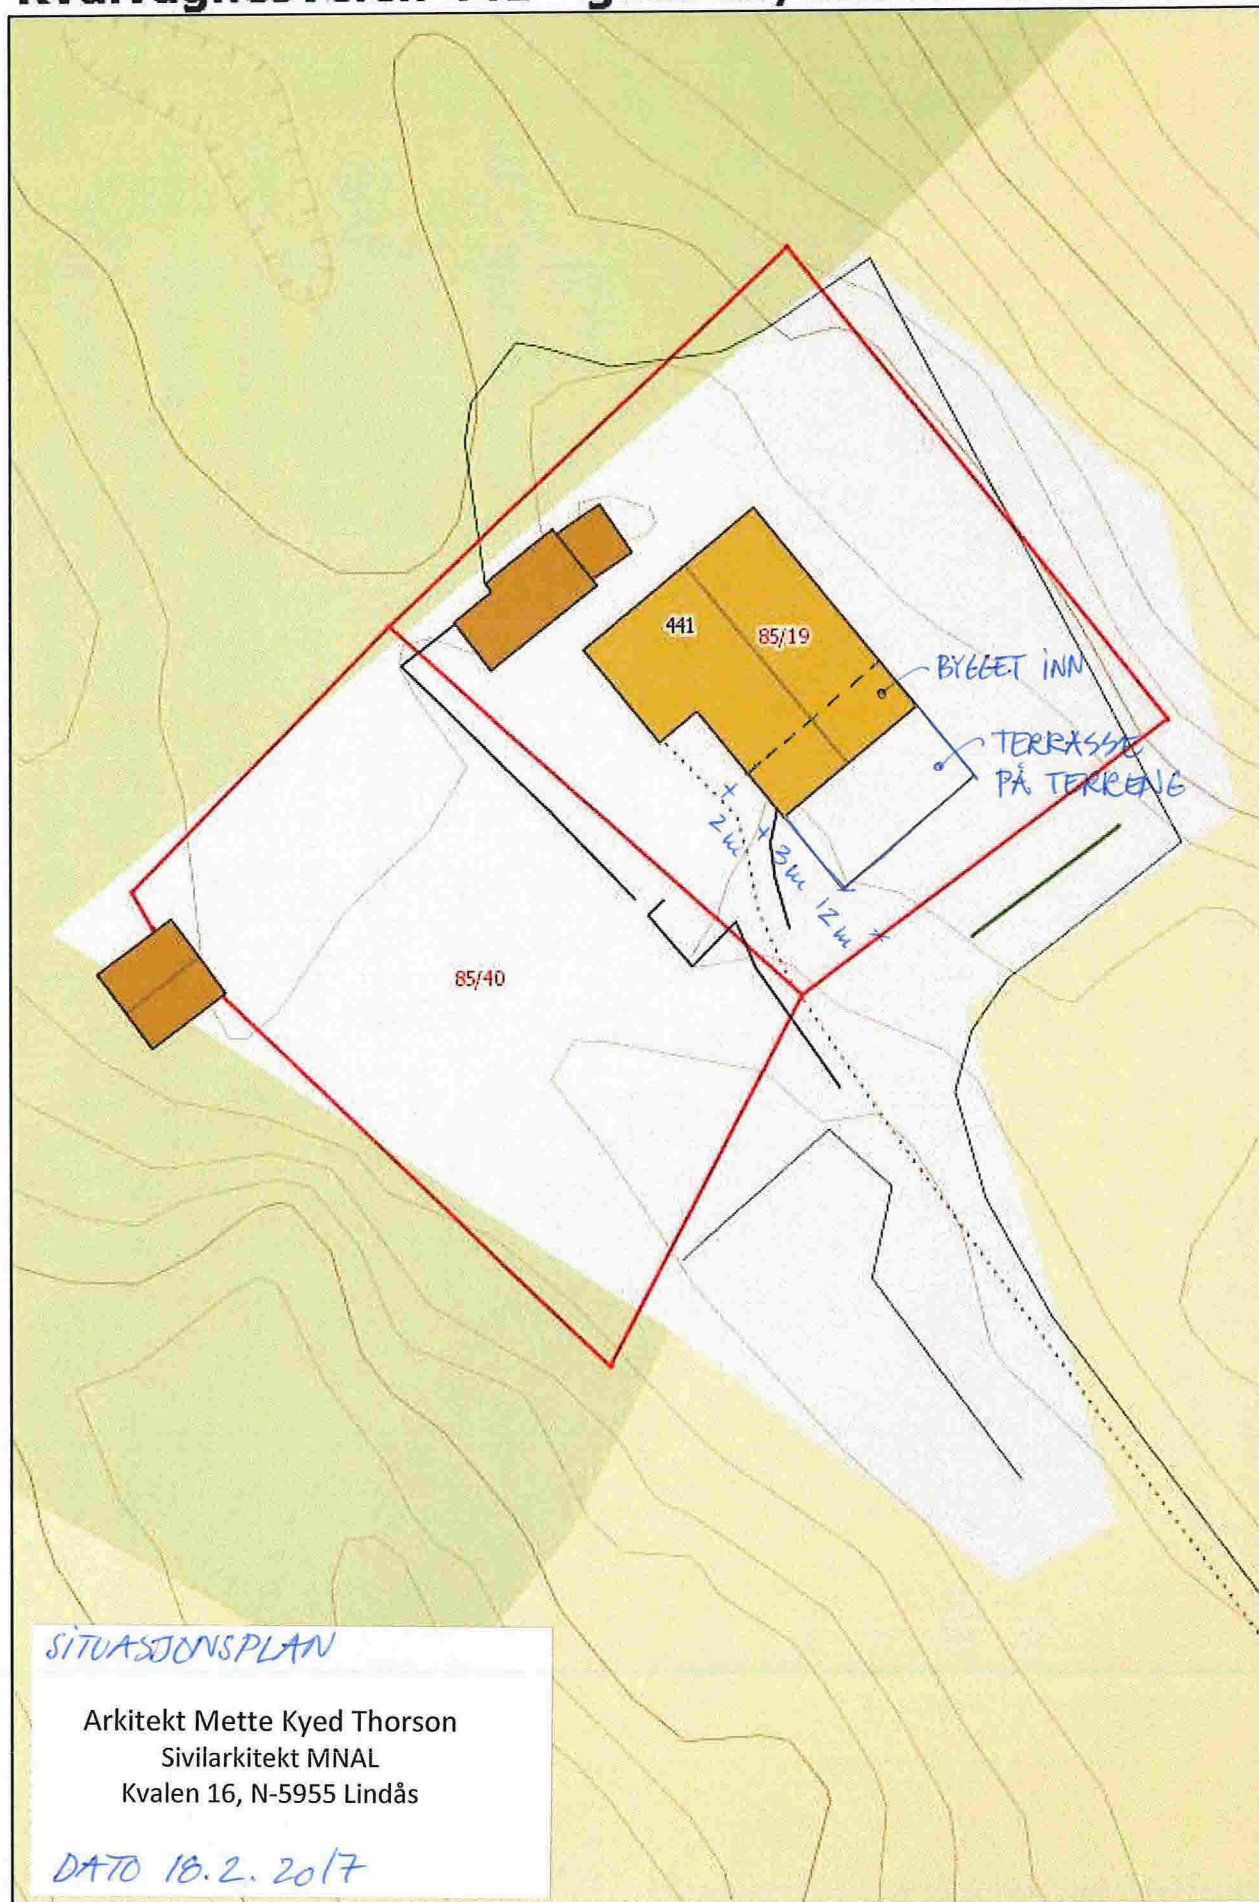

# Kvalvågnesveien 441 - gbnr 85/19+40 18.02.2017

SITUASJONSPLAN

Arkitekt Mette Kyed Thorson  
Sivilarkitekt MNAL  
Kvalen 16, N-5955 Lindås

DATO 18.2.2017

Målestokk: 1:250