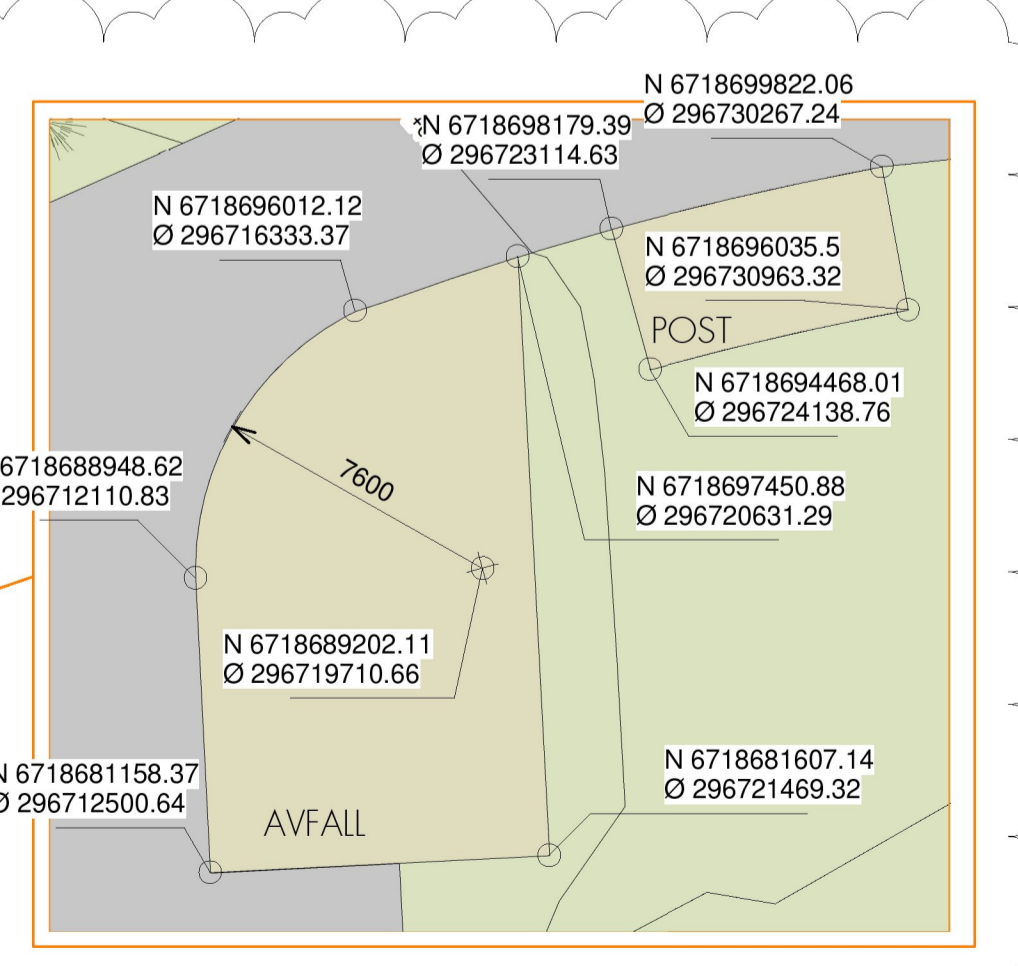

1:200

1:500

Nr	Beskrivelse	Dato	Av
Revisjoner			

Entad & Leivens Utbygging AS
 Knaivik Aust, Felt B6 (gmr. l.nr.: 188/769)
 KOORDINATKART
 ARBEIDSTEKNING

As tegnet	17.02.2016	2095	4001	D
-----------	------------	------	------	---