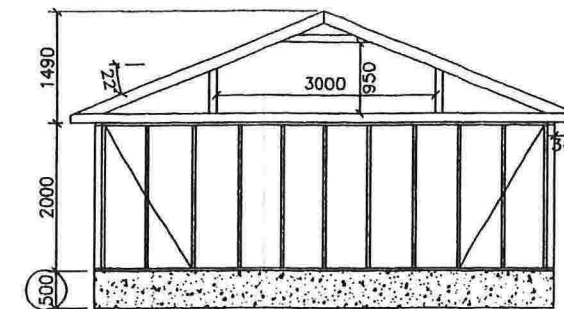

Fasade mot NORD-ØST

Fasade mot SYD-VEST

Fasade mot NORD-VEST

Tilbygg

Fasade mot SYD-ØST

BINDINGSVERK 98mm
SNITT.

SNITT

PLAN

Prosj. tilbygg på Gnr.174 , Bnr.6
Plan, snitt- og fasader i Mål = 1:100

Seim, 01.05.2014

Sissel-Anny Skjelmvei