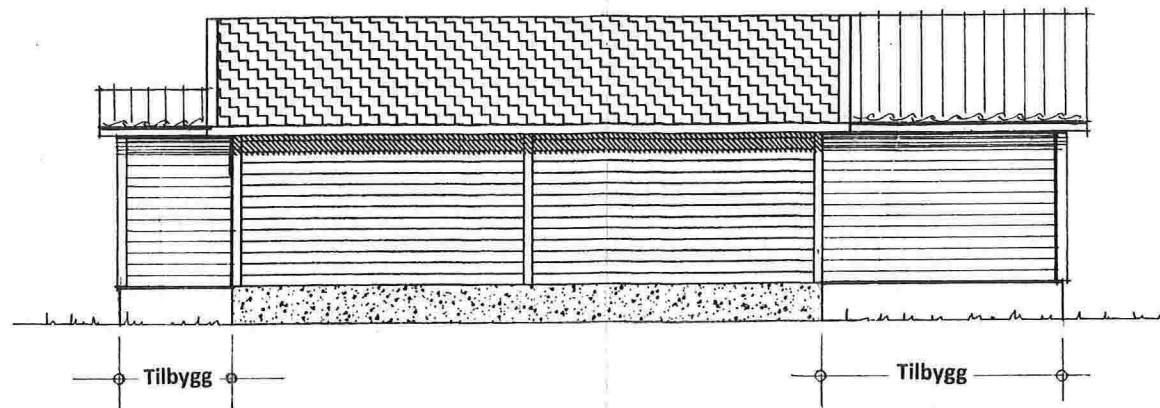

Fasade mot NORD-ØST

Fasade mot SYD-VEST

Fasade mot NORD-VEST

Tilbygg

Fasade mot SYD-ØST

BINDINGSVERK 98mm
SNITT.

SNITT

PLAN

Prosj. tilbygg på Gnr.174 , Bnr.6
Plan, snitt- og fasader i Mål = 1:100

Seim, 01.05.2014

Sissel-Anny Skjelmvei