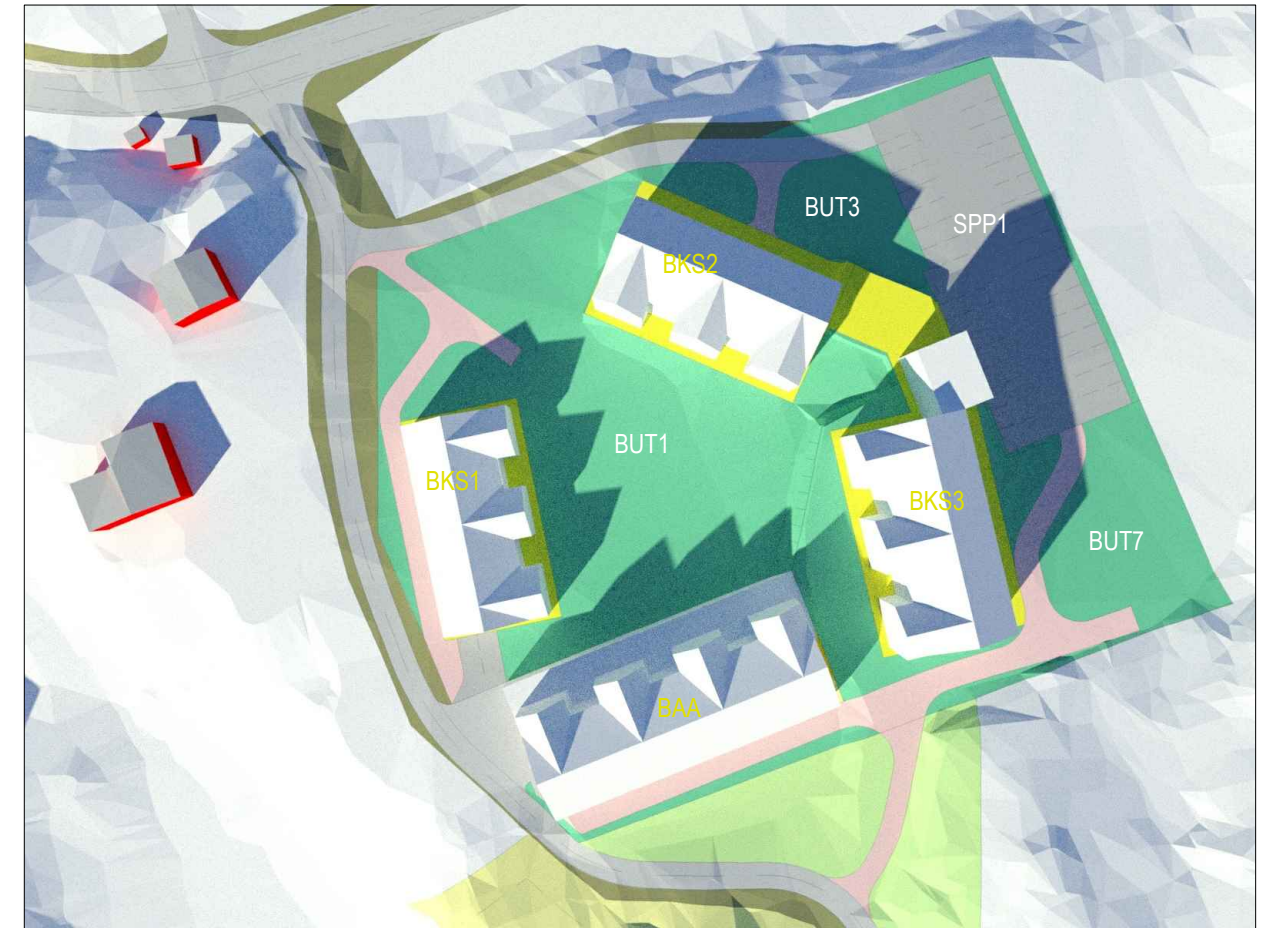

21/3 KL 12:00

21/3 KL 15:00

21/3 KL 18:00

SOL- OG SKYGGEILLUSTRASJON 21/3

LINDÅS KOMMUNE.
Fyllingsnes, Gnr 214, Bnr 41 m.fl.
NYSTØLTUNET. PlanID: 1263_201603

23.03.2017