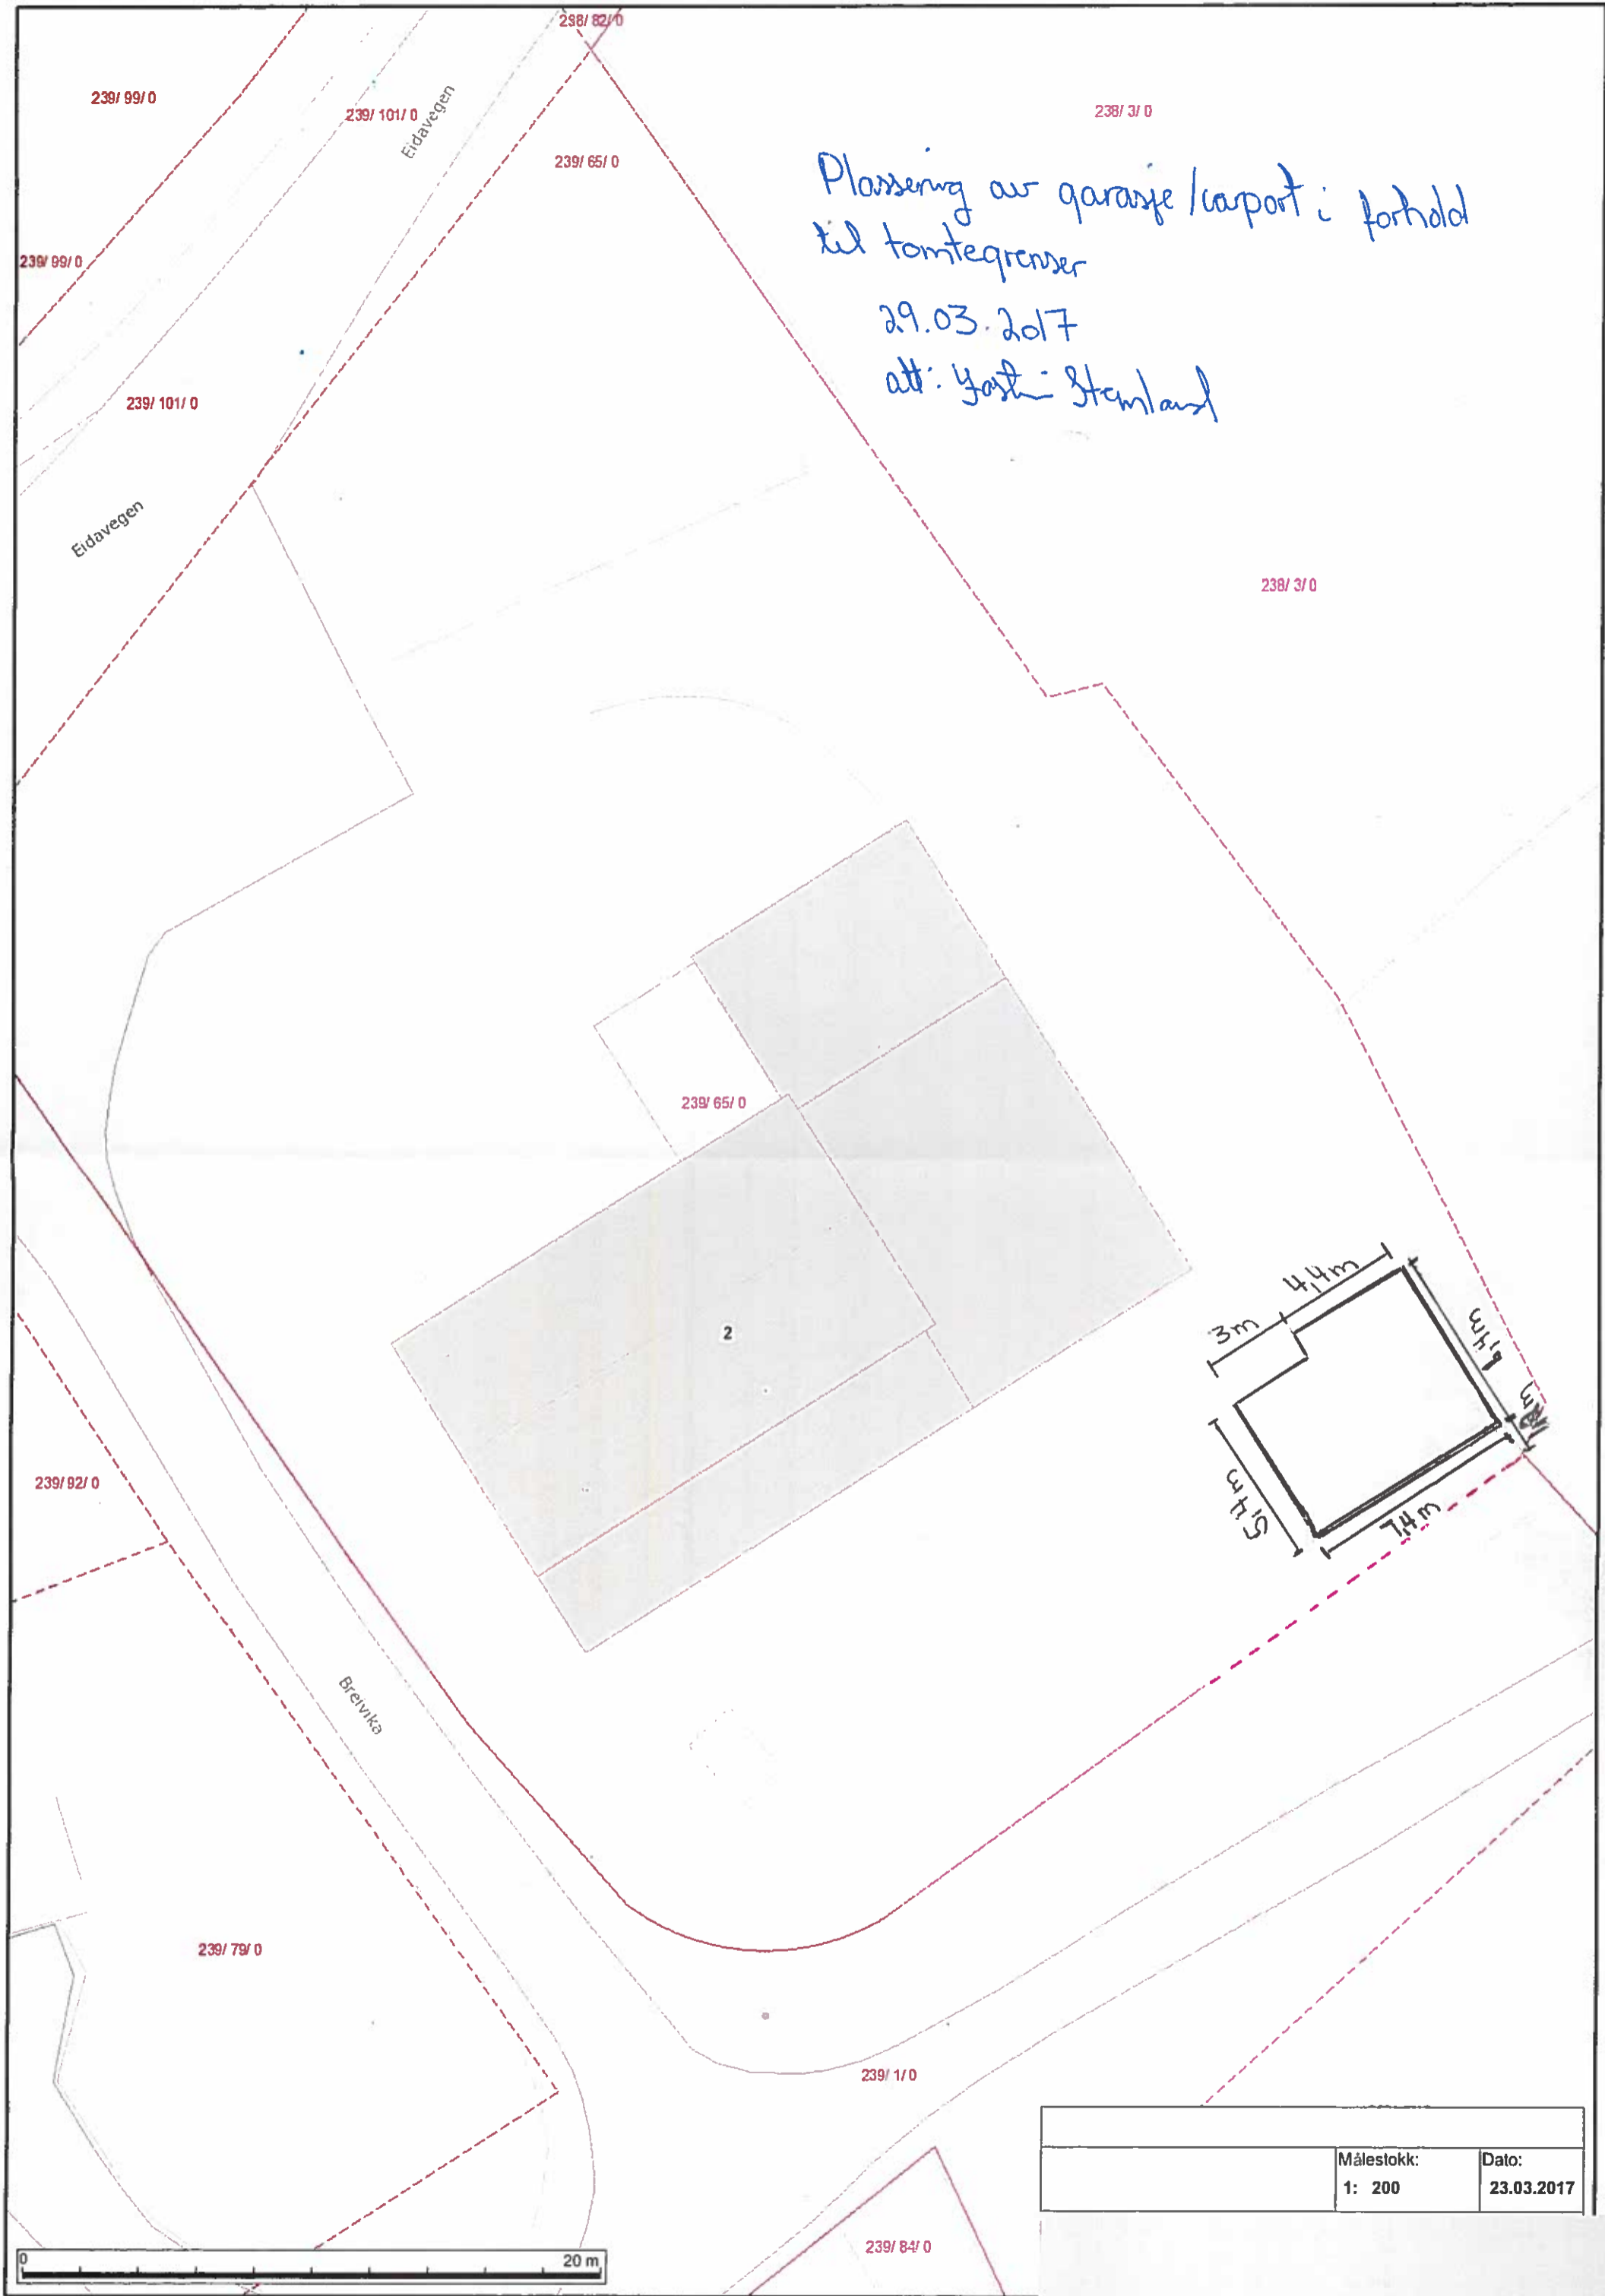

Plassering av garasje/carport i forhold
til tomtegrenser

29.03.2017

att: Yosth Steinfeld

	Målestokk:	Dato:
	1: 200	23.03.2017