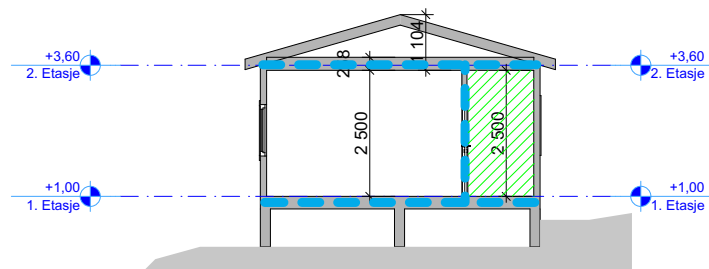

PLAN

SNITT

SYMBOLLISTE

- - - BRANNCELLESKILLE - EI 30
- / / / RØMNINGSVEG
- - - > UTGANG/RØMNINGSRETNING

DØRER

d1 EI₂30 S_a

RUSOMSORG VEST

BRANNKONSEPT