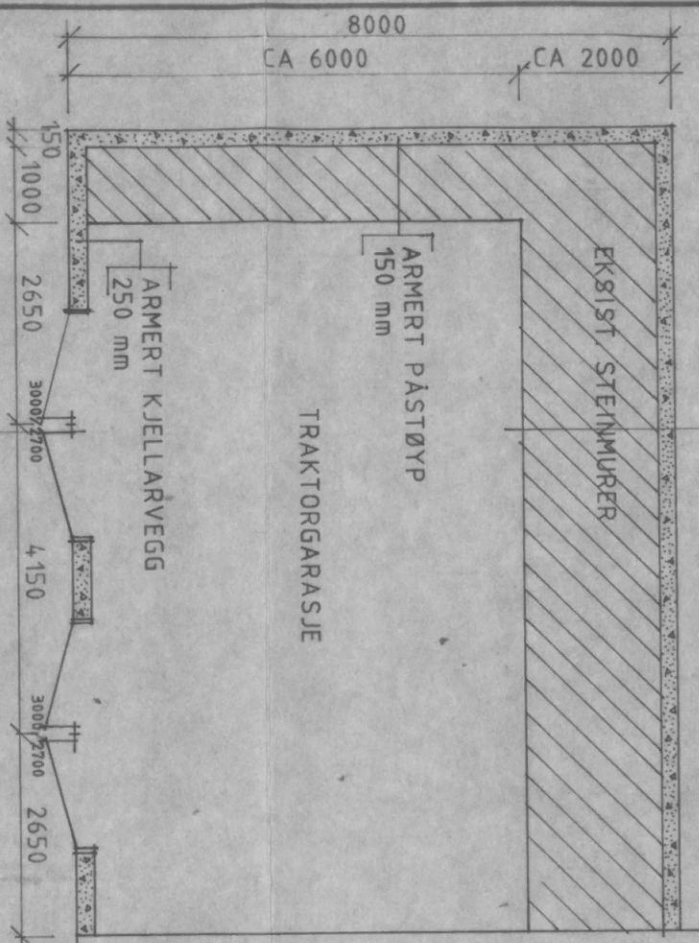

SNITT A

10600

KJELLARPLAN

FASADER