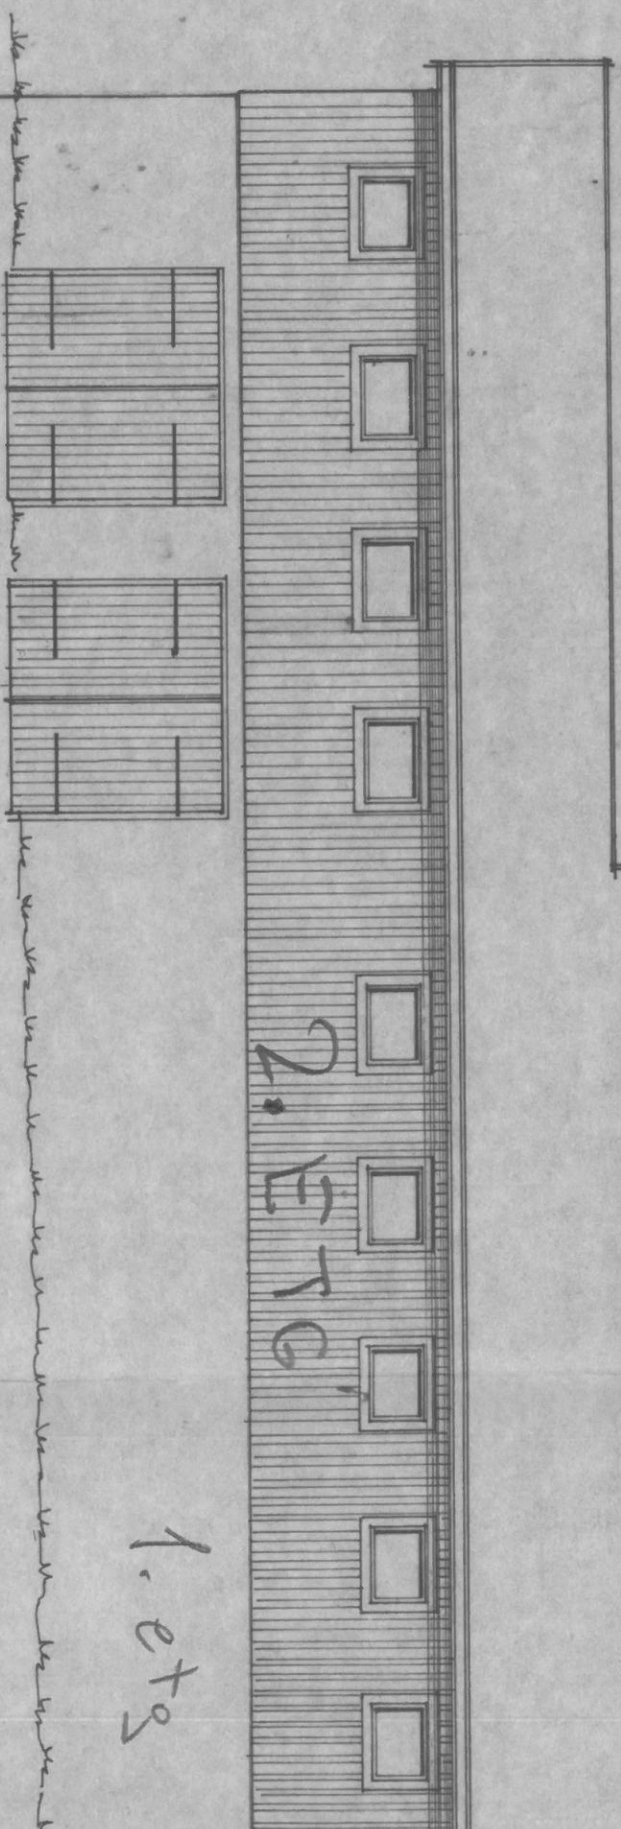

SNITT A

10600

KJELLARPLAN

FASADER