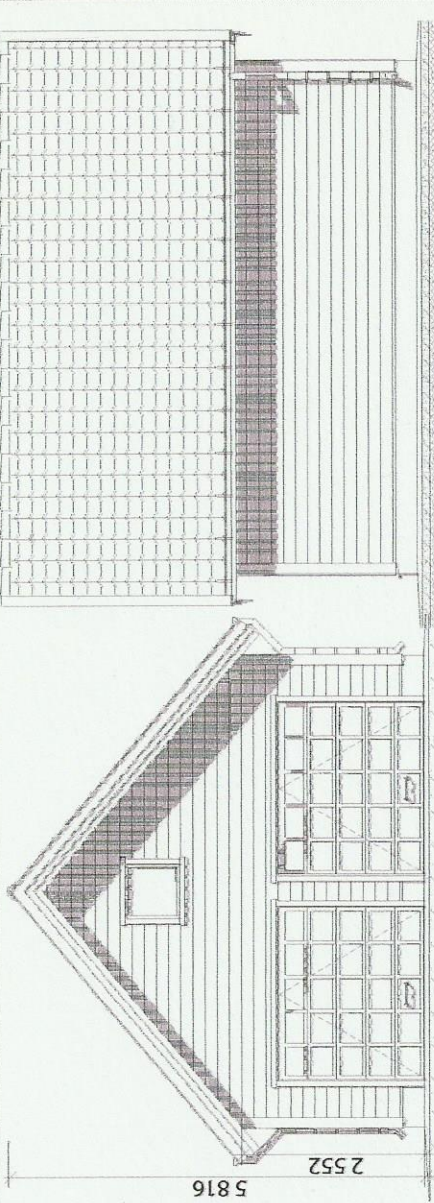

Plan 1 etasje 1:100

Snitt 1:100

Fasade 1 1:100

Fasade 3 1:100

Fasade 2 1:100

Fasade 4 1:100

BRA  
43,4 m<sup>2</sup>

BYA  
47,5 m<sup>2</sup>

Byggemeldingstegning

Distributør av Monter-garasje

EMBLA 6600x7200

Målestokk  
1:100