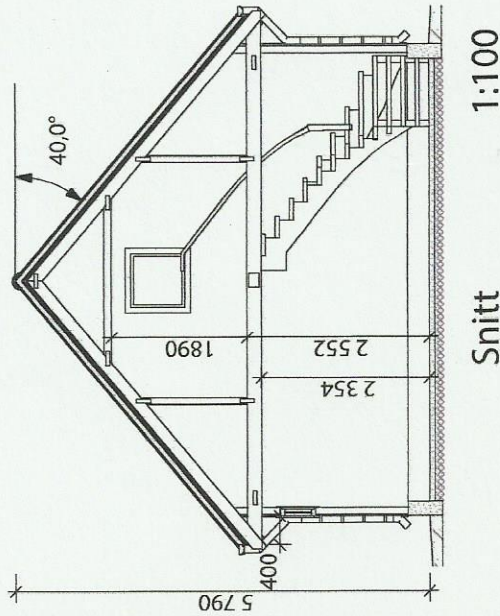

Plan 1 etasje 1:100

Snitt 1:100

Fasade 1 1:100

Fasade 3 1:100

Fasade 2 1:100

Fasade 4 1:100

BRA  
43,4 m<sup>2</sup>

BYA  
47,5 m<sup>2</sup>

Byggemeldingstegning

Distributør av Monter-garasje

EMBLA 6600x7200

Målestokk  
1:100