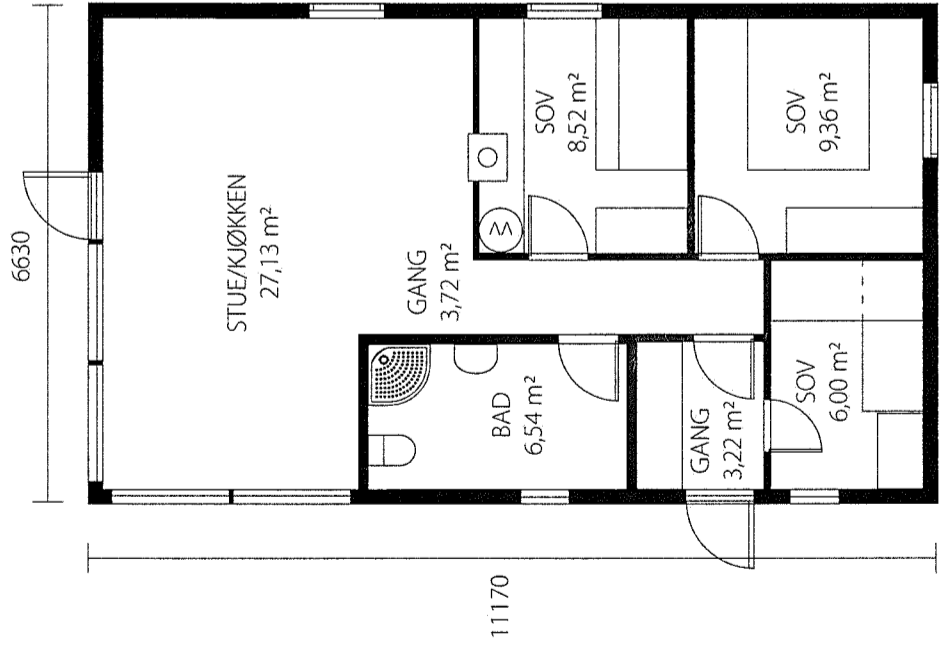

Tormod Lerøy
 Hytte på Vollom
 TILBYGG 1 : 100
 AREAL 65,15m²
 (TILBYGG = 19,18 m²)

E-1.