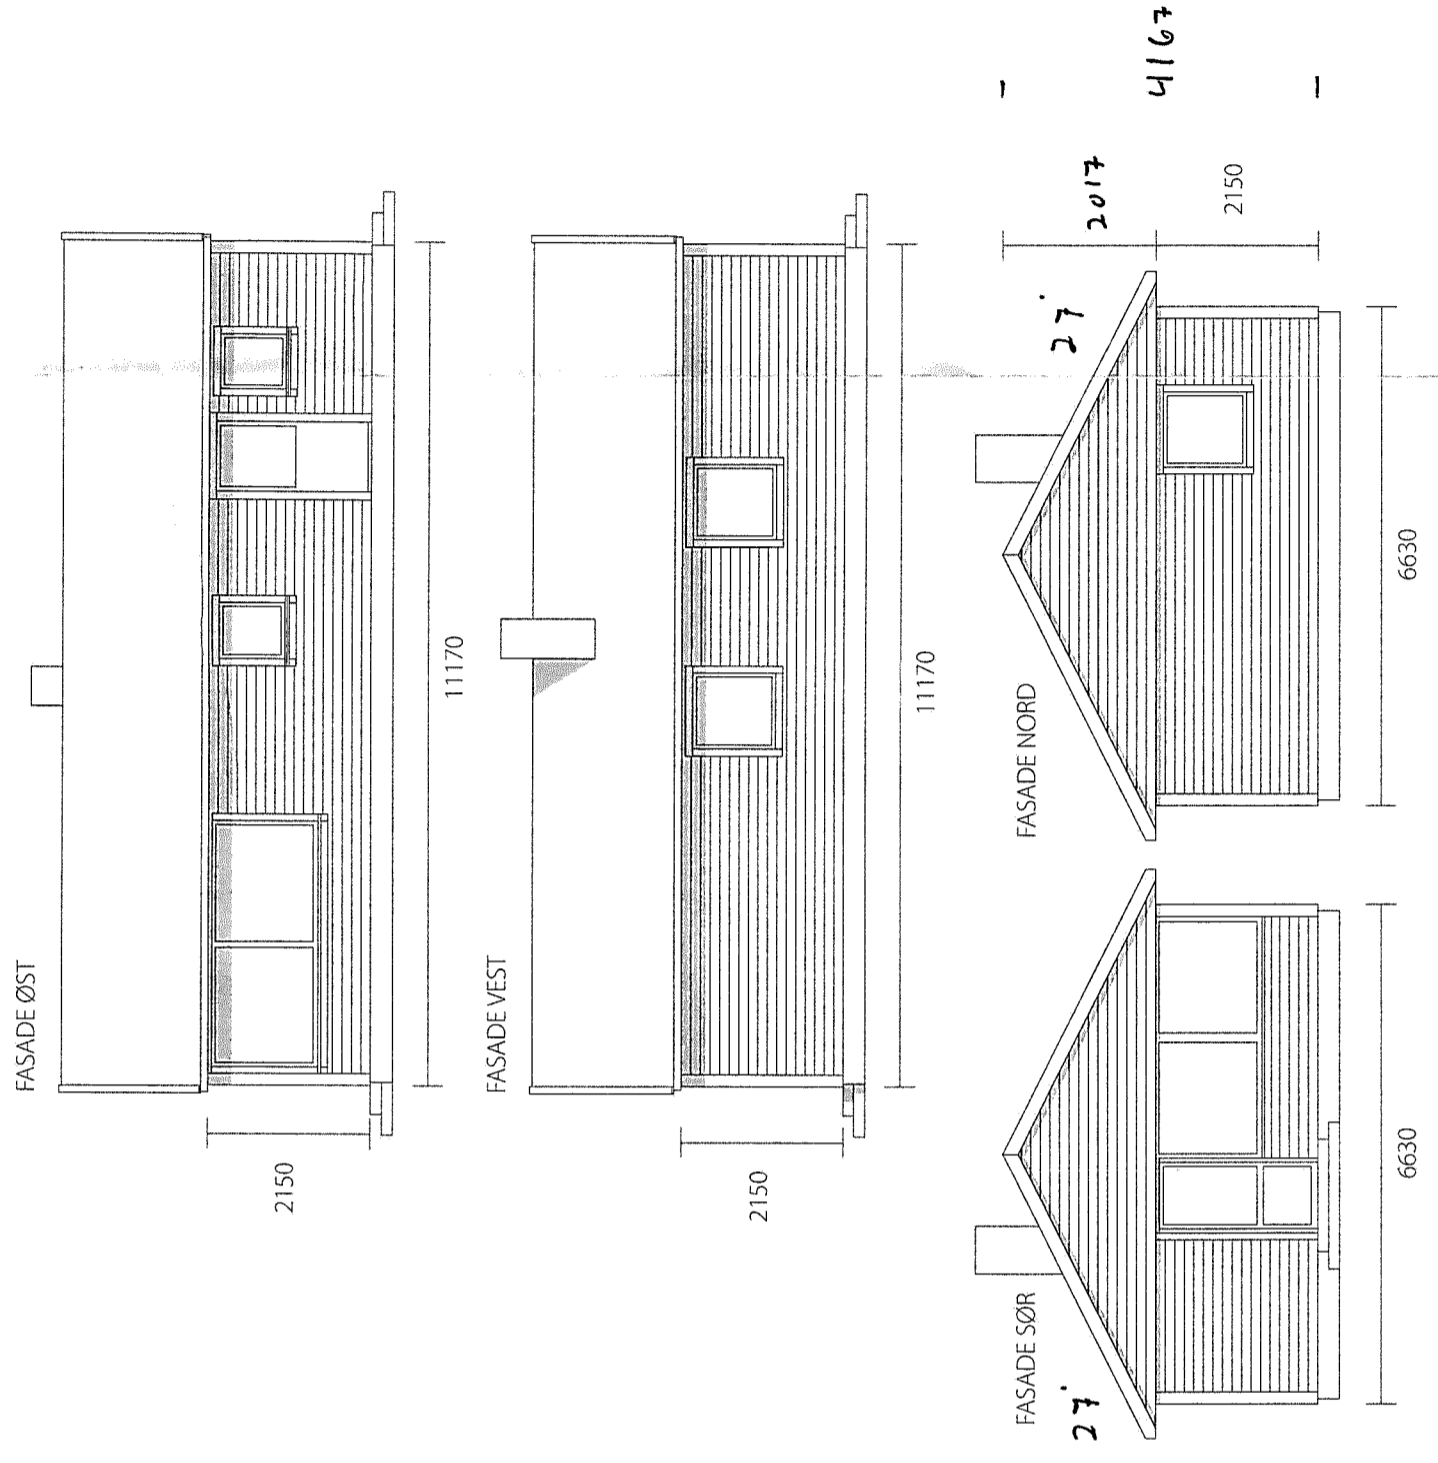

Tormod Lerøy
 Hytte på Vollom
 TILBYGG 1 : 100
 AREAL 65,15m²
 (TILBYGG = 19,18 m²)

E-1.