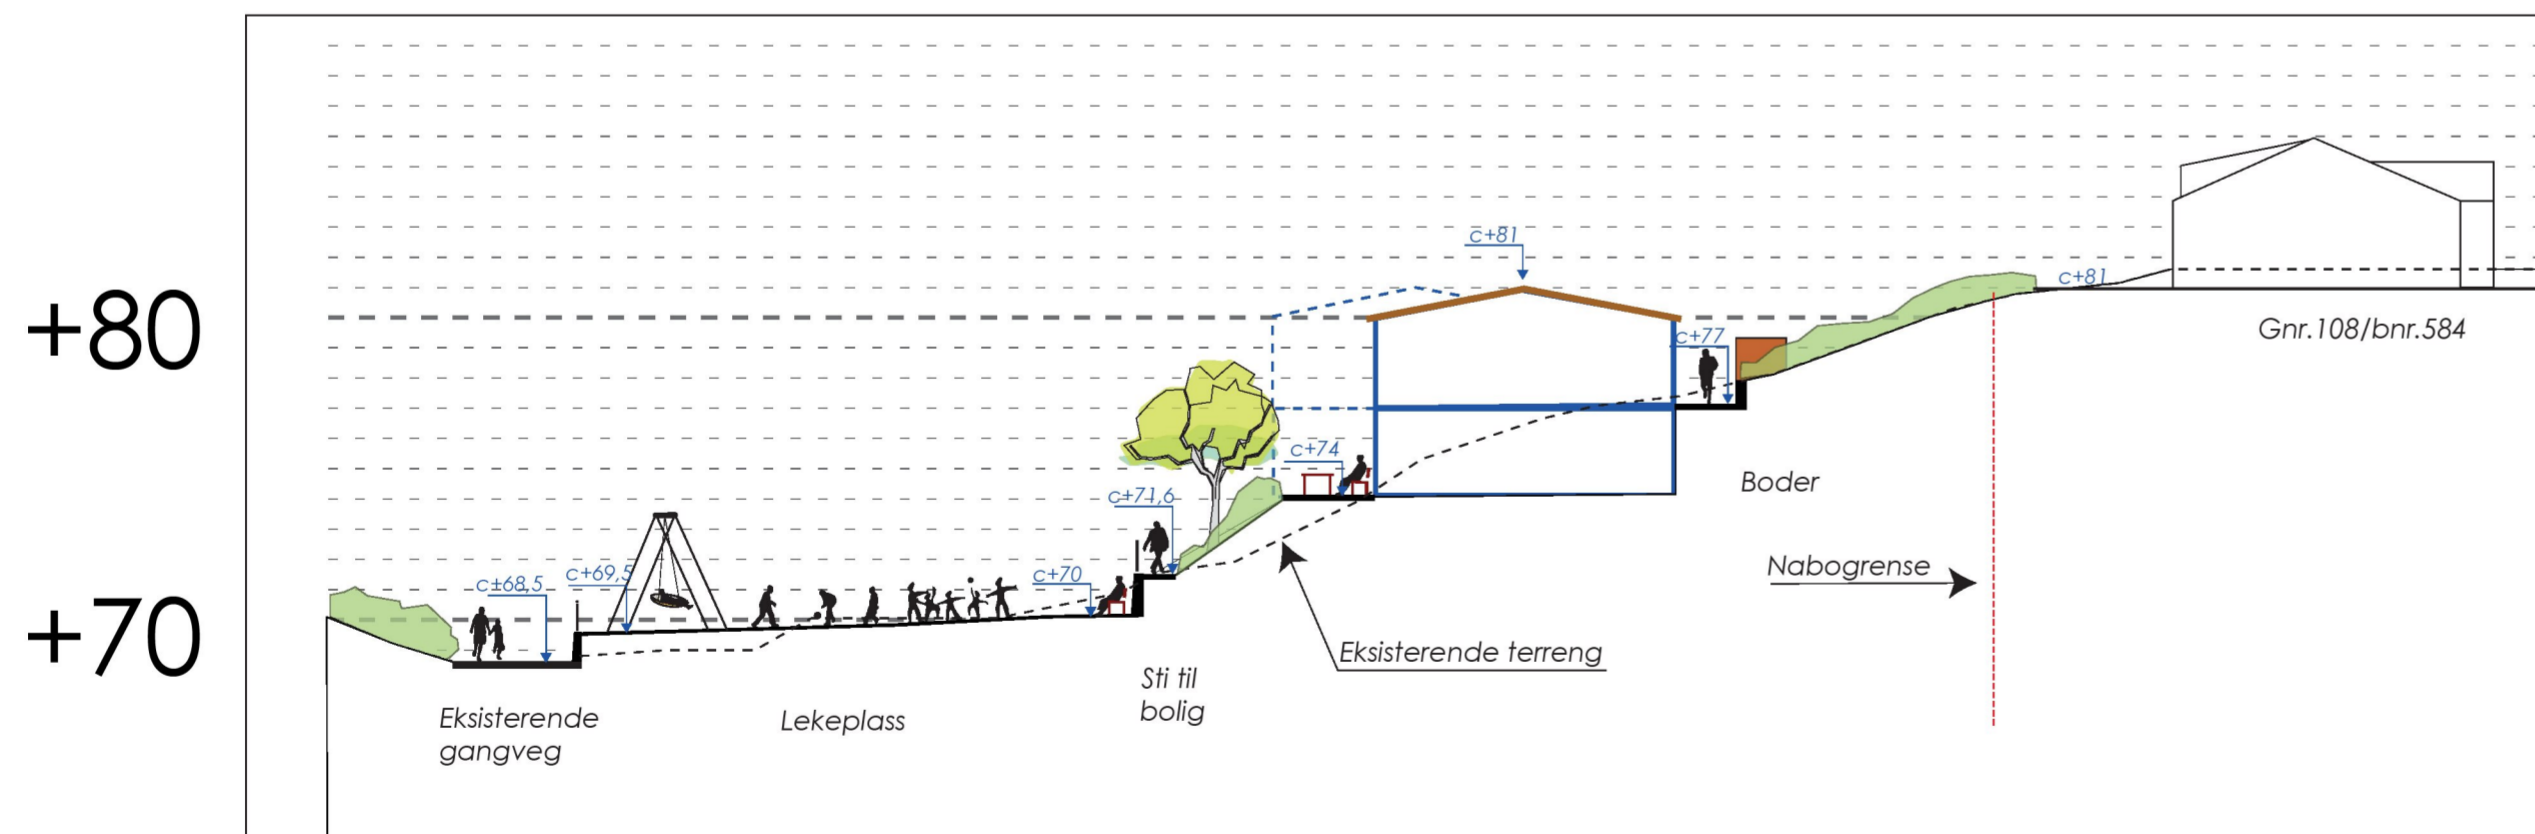

SNITT/OPPRISS Aa

SNITT/OPPRISS Bb

LINDÅS KOMMUNE

Illustrasjonssnitt

målestokk: A2/ 1:250

dato: 9/1 2017

ansvarlig: AKK

tegnet av: RH

QBO
PLAN &
ARKITEKTUR