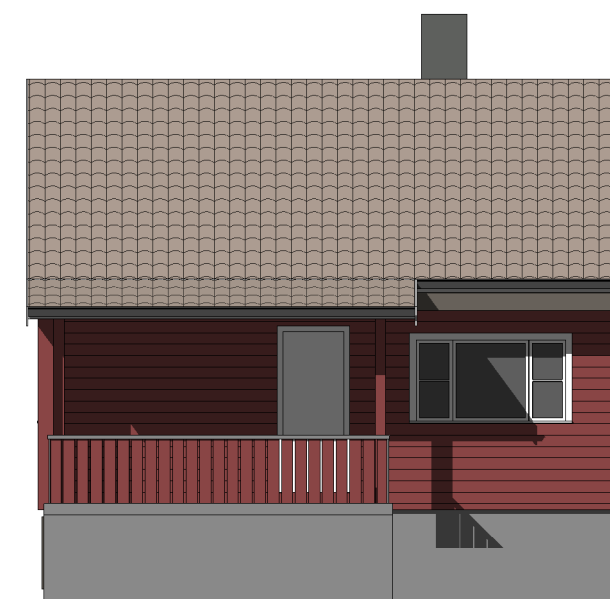

1 Nord  
1 : 100

2 Vest  
1 : 100

3 Sør  
1 : 100

4 Øst  
1 : 100

<b>HYTTE</b>	<b>Fasader</b>	Mål 1 : 100 / A3
Gnr 100, Bnr 13, Vabøvegen 50 Lindås kommune P.nr 1702	EKSISTERENDE FORHOLD Trine Pedersen og Kenneth Hodneland Vabøvegen 166 A, 5955 Lindås	Tegn.nr E320
<b>Arkitekt Mette Kyed Thorson</b>	Sivilarkitekt MNAL Medlem av Arkitektbedriftene Kvalen 16, N-5955 Lindås Tlf +47 901 48 834 mktho@online.no	Rev A
		Dato 6.3.2017