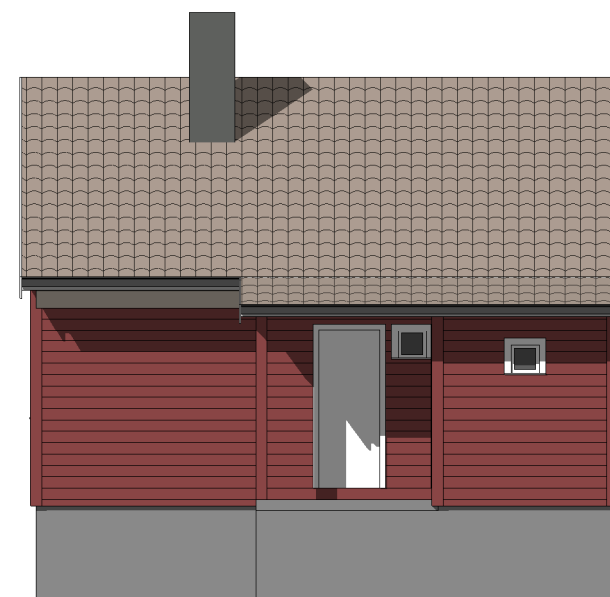

1 Nord  
1 : 100

2 Vest  
1 : 100

3 Sør  
1 : 100

4 Øst  
1 : 100

<b>HYTTE</b>	<b>Fasader</b>	Mål 1 : 100 / A3
Gnr 100, Bnr 13, Vabøvegen 50 Lindås kommune P.nr 1702	EKSISTERENDE FORHOLD Trine Pedersen og Kenneth Hodneland Vabøvegen 166 A, 5955 Lindås	Tegn.nr E320
<b>Arkitekt Mette Kyed Thorson</b>	Sivilarkitekt MNAL Medlem av Arkitektbedriftene Kvalen 16, N-5955 Lindås Tlf +47 901 48 834 mktho@online.no	Rev A
		Dato 6.3.2017