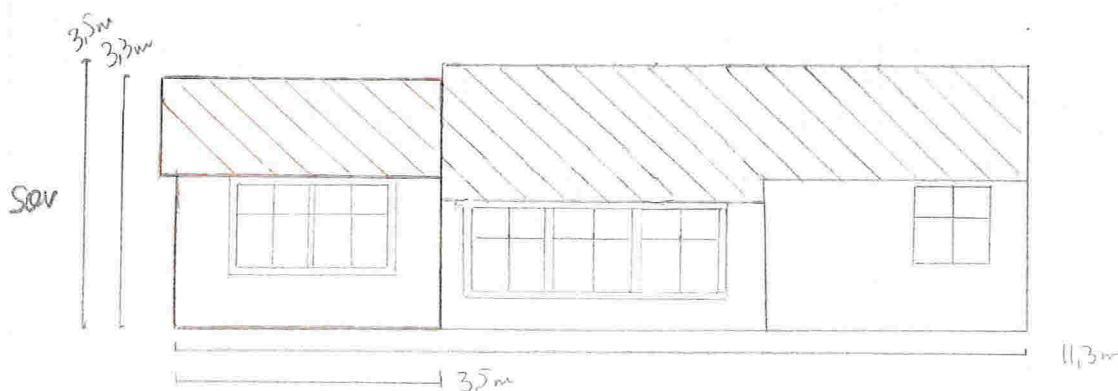

Gårdsbmlu 59  
Bmlu nr 10  
Fasade

Festevegen 253  
Tiltakshaver: Hanne Seljelid Yngve Næsten  
Målestokk 1:100

# Plan tegning

Gårdsnr 59  
Bruksnr 10  
Festivegen 253  
Tiltakshaver  
Hanne Seljelid  
Yngve Njåten

1:100

Mål er oppgitt  
i ytre mål på  
byggning

Bilete av terrering

Gårdsnr 59  
Bruksnr 10  
Festevegen 253