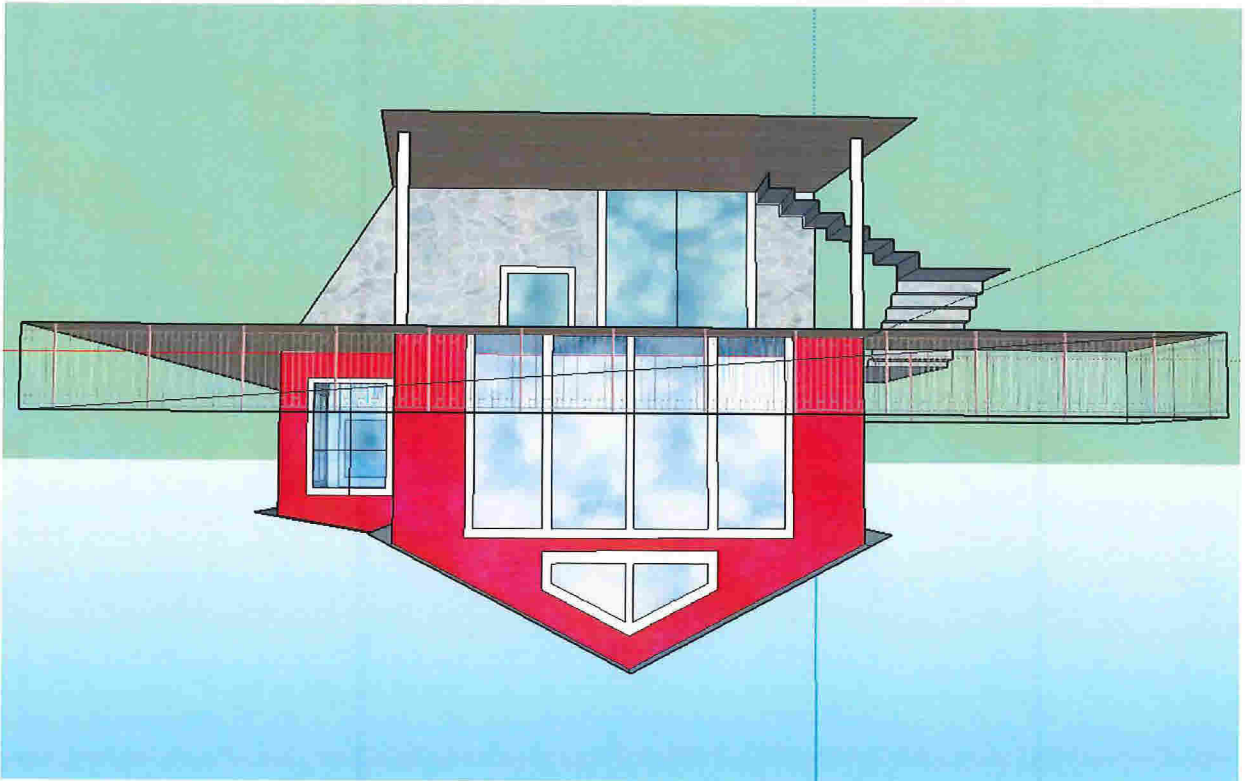

Gårdsbmlu 59  
Bmlu nr 10  
Fasade

Festevegen 253  
Tiltakshaver: Hanne Seljelid Yngve Næsten  
Målestokk 1:100

# Plan tegning

Gårdsnr 59  
Bruksnr 10  
Festivegen 253  
Tiltakshaver  
Hanne Seljelid  
Yngve Njåten

1:100

Mål er oppgitt  
i ytre mål på  
byggning

Bilete av terrering

Gårdsnr 59  
Bruksnr 10  
Festevegen 253

Tiltakshaver  
Hanne Seggerød  
Yngve Njåten

façade skizze

Gardm. 57  
 Brunnm. 10  
 Haupteing. 253  
 J. H. Schauer  
 Yngre N. P. A. T. A. N.

Gardsm 59      Tiltakshaven  
Bruksnr 10      Hanne Seljehol  
Festevegen 253      Yngve Njåten