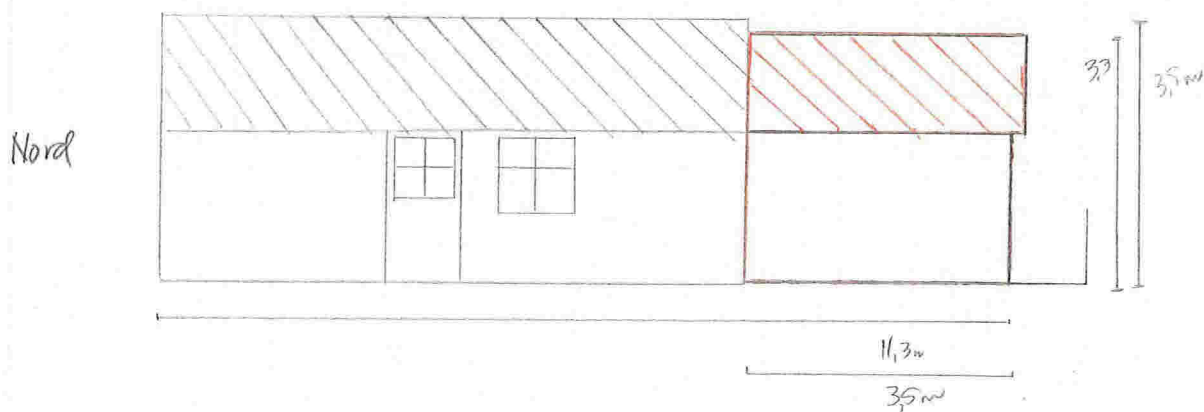

Gårdsbmlu 59  
Bmlu nr 10  
Fasade

Festevegen 253  
Tiltakshaver: Hanne Seljelid Yngve Næsten  
Målestokk 1:100

# Plan tegning

Gårdsnr 59  
Bruksnr 10  
Festivegen 253  
Tiltakshaver  
Hanne Seljelid  
Yngve Njåten

1:100

Mål er oppgitt  
i ytre mål på  
byggning

Bilete av terrering

Gårdsnr 59  
Bruksnr 10  
Festevegen 253