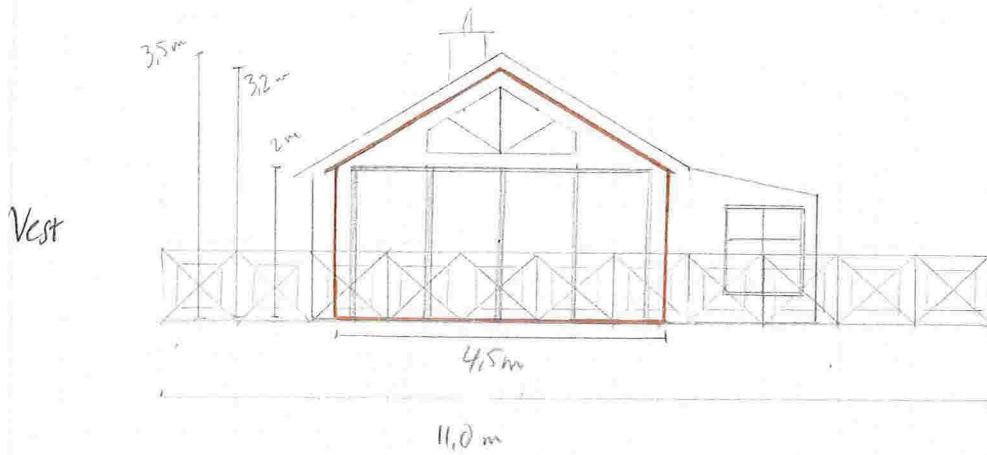

Gårdsbmlu 59  
Bmlu nr 10  
Fasade

Festevegen 253  
Tiltakshaver: Hanne Seljelid Yngve Næsten  
Målestokk 1:100

# Plan tegning

Gårdsnr 59  
Bruksnr 10  
Festivegen 253  
Tiltakshaver  
Hanne Seljelid  
Yngve Njåten

1:100

Mål er oppgitt  
i ytre mål på  
byggning

Bilete av terrering

Gårdsnr 59  
Bruksnr 10  
Festevegen 253