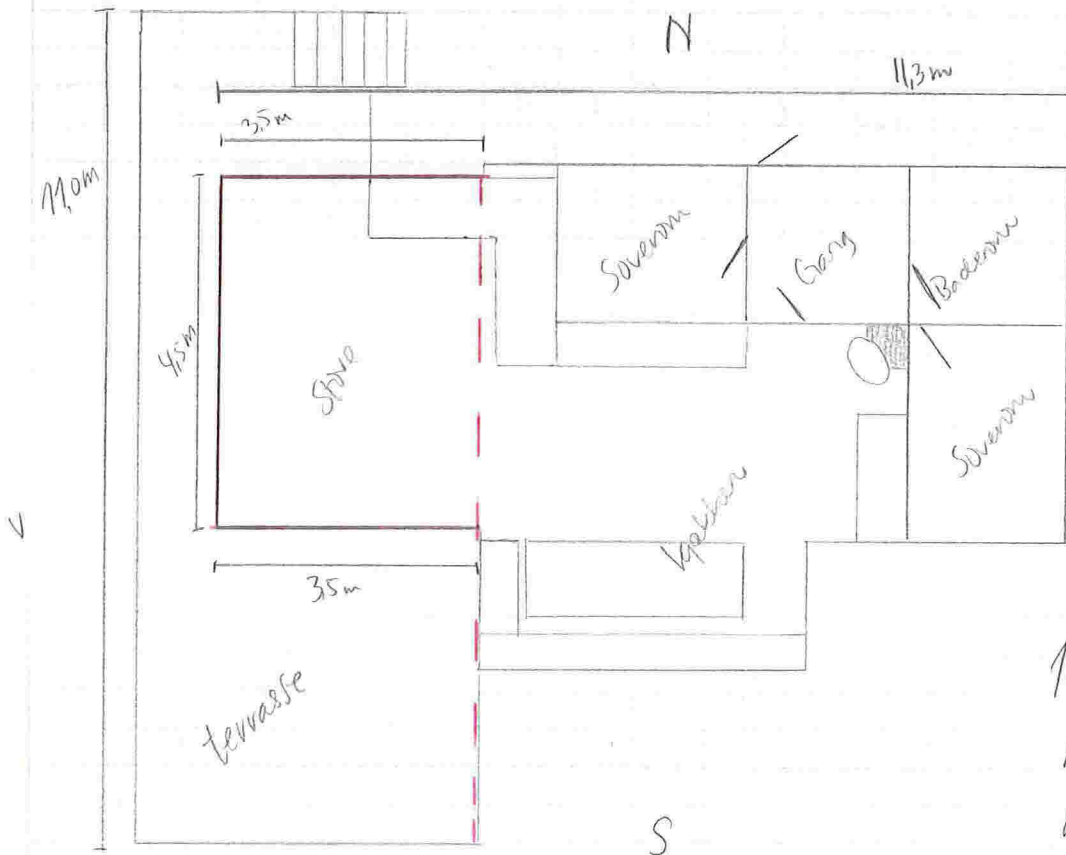

Gårdsbmlu 59  
Bmlu nr 10  
Fasade

Festevegen 253  
Tiltakshaver: Hanne Seljelid Yngve Næsten  
Målestokk 1:100

# Plan tegning

Gårdsnr 59  
Bruksnr 10  
Festivegen 253  
Tiltakshaver  
Hanne Seljelid  
Yngve Njåten

1:100

Mål er oppgitt  
i ytre mål på  
byggning

Bilete av terrering

Gårdsnr 59  
Bruksnr 10  
Festevegen 253