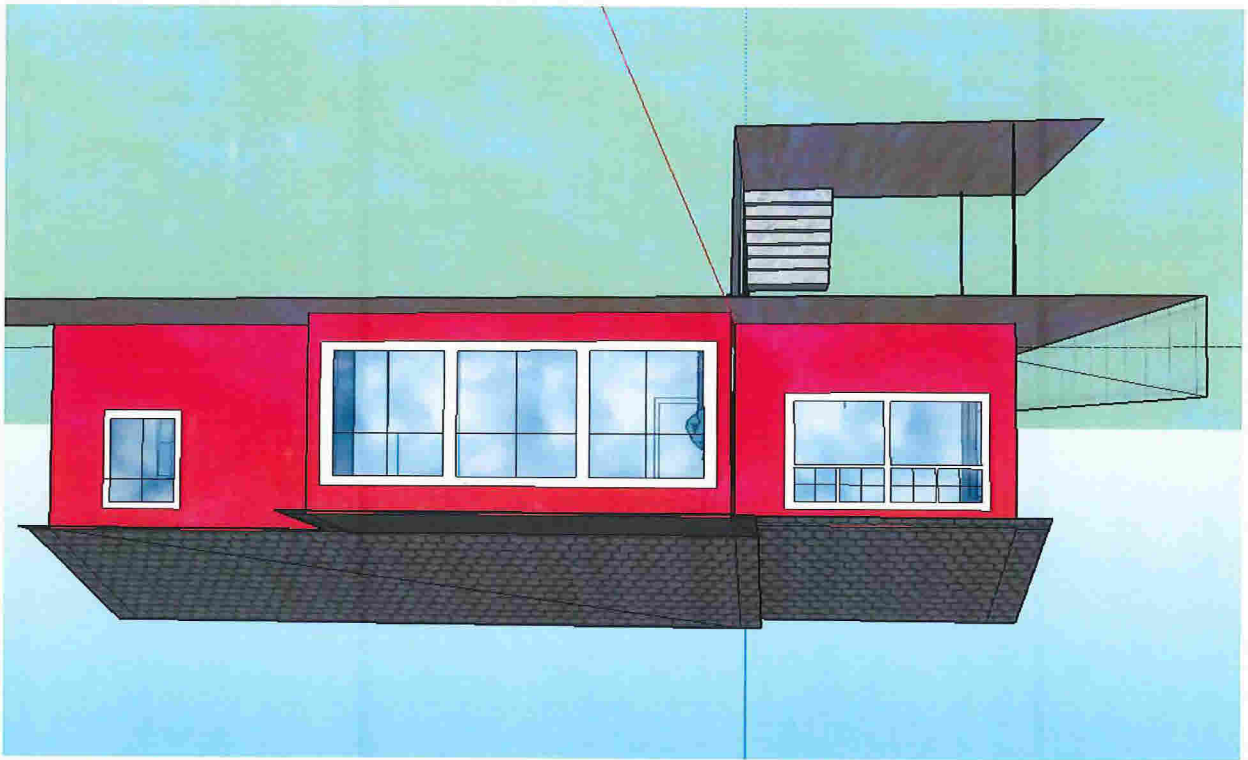

Gårdsbmlu 59  
Bmlu nr 10  
Fasade

Festevegen 253  
Tiltakshaver: Hanne Seljelid Yngve Næsten  
Målestokk 1:100

# Plan tegning

Gårdsnr 59  
Bruksnr 10  
Festivegen 253  
Tiltakshaver  
Hanne Seljelid  
Yngve Njåten

1:100

Mål er oppgitt  
i ytre mål på  
byggning

Bilete av terrering

Gårdsnr 59  
Bruksnr 10  
Festevegen 253

Tiltakshaver  
Hanne Seggerød  
Yngve Njåten

façade skizze

Gardm. 57  
 Brunnm. 10  
 Haupteing. 253  
 J. H. Schauer  
 Yngre N. P. A. T. A. N.

Gardsm 59      Tiltakshaven  
Bruksnr 10      Hanne Seljehol  
Festevegen 253      Yngve Njåten