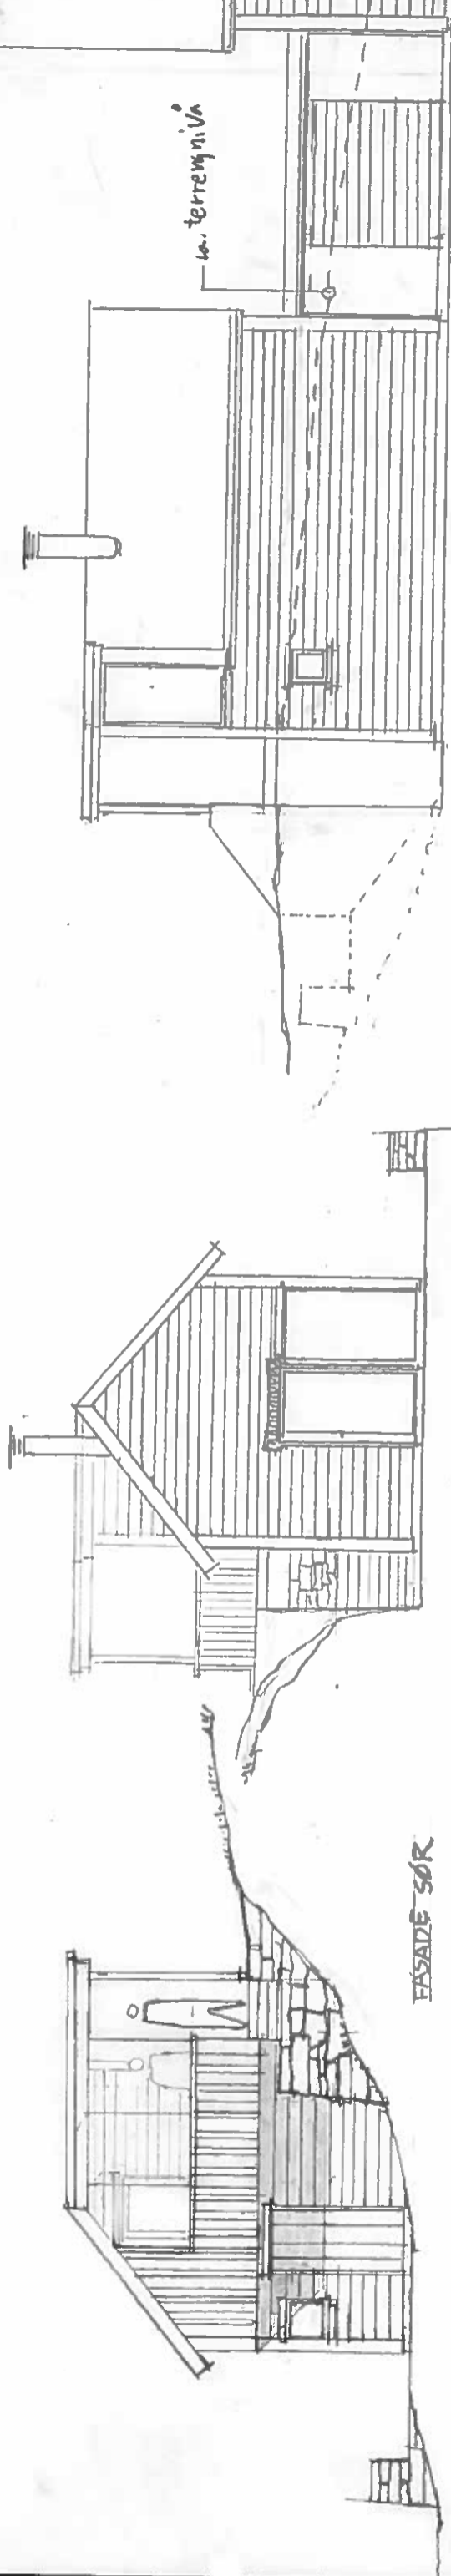

FASADE VEST

FASADE NORD

UTMARK

TILBYGG HYTTE HOSØY

SNITT, FASADE VEST, SØR, NORD
21.6.2017

MÅSTOKK
1:100
FORMAT
A3

Tegnet av
HELGE F. SAMVÆSEN

REVIDERT