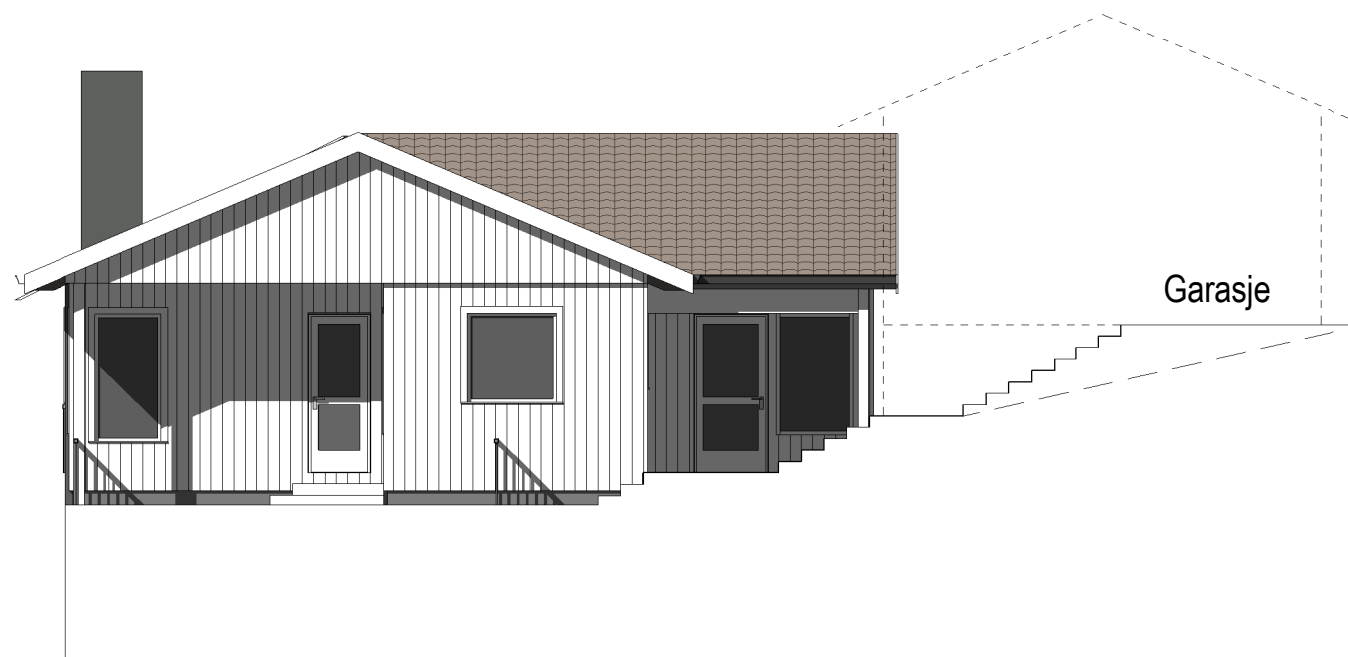

Trapp fra garasje ned til inngangsplan

Øst
1 : 100

Garasje

Sør
1 : 100

ENEBOLIG

Gnr. 137, Bnr. 320
Lindås kommune
P.nr. 1614

Fasader øst og sør

SØKNAD OM TILBYGG OG FASADEENDRING
Katie E. Anders og Erlend Nævdal
Nedre Alver 17, 5911 Alversund

Mål 1 : 100 / A3

Tegn.nr A320

Rev F

Dato 18.06.2017

Arkitekt Mette Kyed Thorson

Sivilarkitekt MNAL Medlem av Arkitektbedriftene Org.nr 987 788 682
Kvalen 16, N-5955 Lindås Tlf +47 901 48 834 mktho@online.no