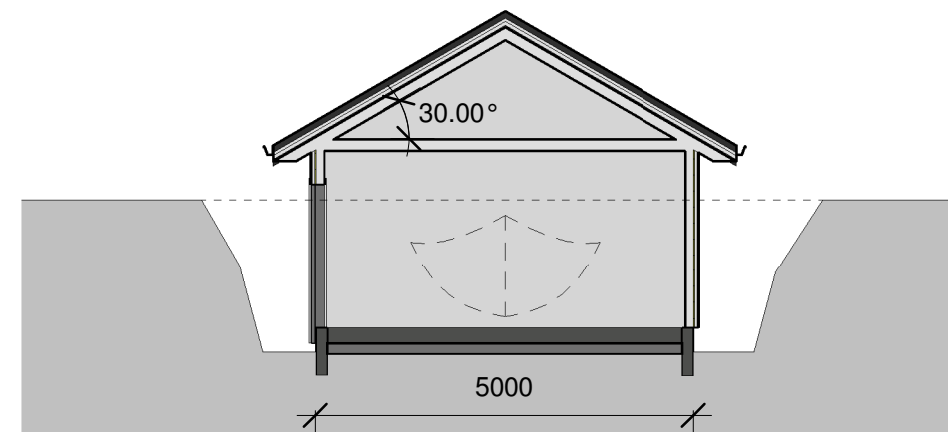

Fasade mot sørøst

Fasade mot nordøst

Fasade mot nordvest

Fasade mot sørvest

Plan

Snitt

NAUST Gnr 62, Bnr 14, Lurevegen Lindås kommune P.nr 1609	Plan, snitt og fasader SØKNAD OM TILTAK Helga Wigestrands Moe og Bjørn Moe Østre Nordeidbrekka 15, 5252 Søreidgrend	Mål 1 : 100 / A3
		Tegn.nr A550
Arkitekt Mette Kyed Thorson Sivilarkitekt MNAL Medlem av Arkitektbedriftene Kvalen 16, N-5955 Lindås Tlf +47 901 48 834 mktho@online.no	Org.nr 987 788 682	Rev B
		Dato 1.2.2017