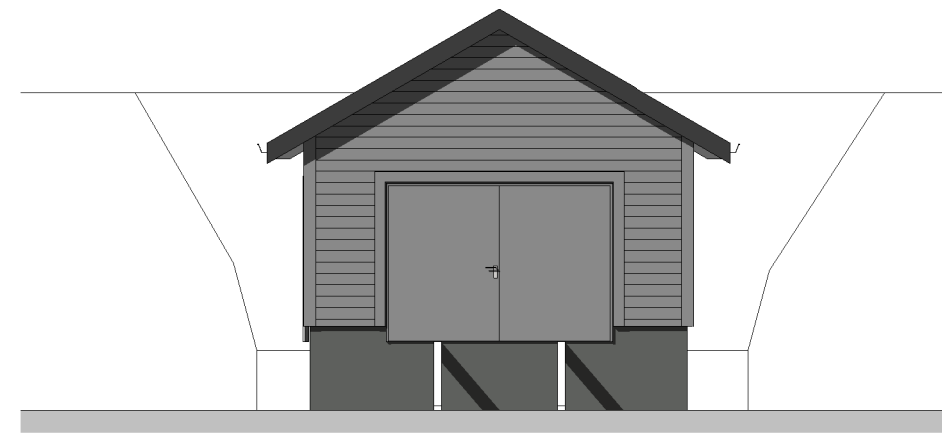

Fasade mot sørøst

Fasade mot nordøst

Fasade mot nordvest

Fasade mot sørvest

Plan

Snitt

NAUST Gnr 62, Bnr 14, Lurevegen Lindås kommune P.nr 1609	Plan, snitt og fasader SØKNAD OM TILTAK Helga Wigestrands Moe og Bjørn Moe Østre Nordeidbrekka 15, 5252 Søreidgrend	Mål 1 : 100 / A3
		Tegn.nr A550
Arkitekt Mette Kyed Thorson Sivilarkitekt MNAL Medlem av Arkitektbedriftene Kvalen 16, N-5955 Lindås Tlf +47 901 48 834 mktho@online.no	Org.nr 987 788 682	Rev B
		Dato 1.2.2017