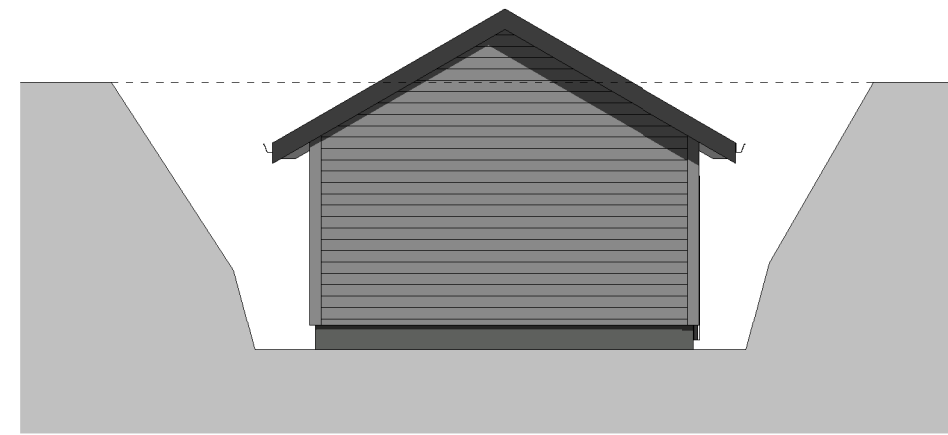

Fasade mot sørøst

Fasade mot nordøst

Fasade mot nordvest

Fasade mot sørvest

Plan

Snitt

NAUST Gnr 62, Bnr 14, Lurevegen Lindås kommune P.nr 1609	Plan, snitt og fasader SØKNAD OM TILTAK Helga Wigestrands Moe og Bjørn Moe Østre Nordeidbrekka 15, 5252 Søreidgrend	Mål 1 : 100 / A3
		Tegn.nr A550
Arkitekt Mette Kyed Thorson Sivilarkitekt MNAL Medlem av Arkitektbedriftene Kvalen 16, N-5955 Lindås Tlf +47 901 48 834 mktho@online.no	Org.nr 987 788 682	Rev B
		Dato 1.2.2017