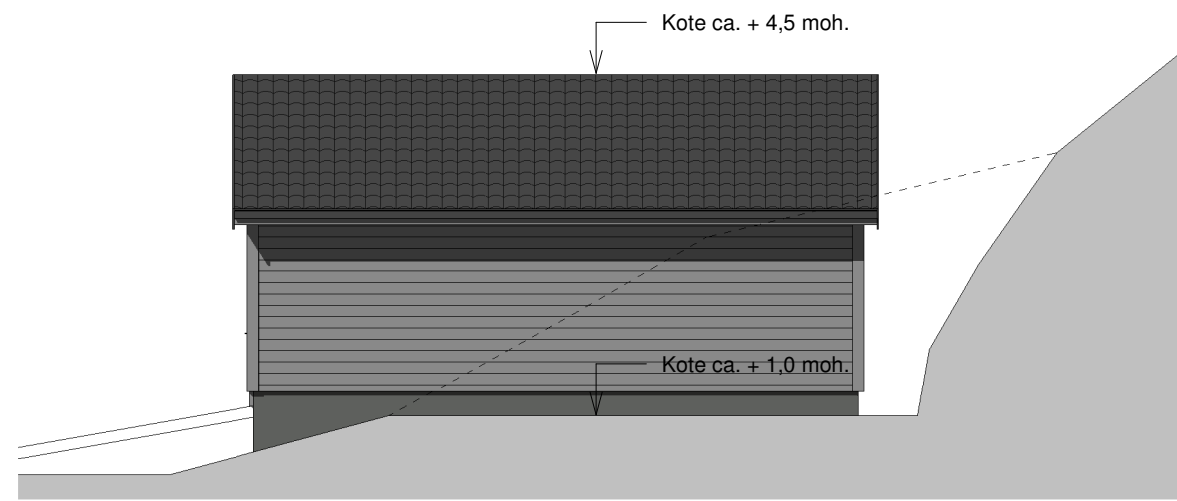

Fasade mot sørøst

Fasade mot nordøst

Fasade mot nordvest

Fasade mot sørvest

Plan

Snitt

NAUST Gnr 62, Bnr 14, Lurevegen Lindås kommune P.nr 1609	Plan, snitt og fasader SØKNAD OM TILTAK Helga Wigestrands Moe og Bjørn Moe Østre Nordeidbrekka 15, 5252 Søreidgrend	Mål 1 : 100 / A3
		Tegn.nr A550
Arkitekt Mette Kyed Thorson Sivilarkitekt MNAL Medlem av Arkitektbedriftene Kvalen 16, N-5955 Lindås Tlf +47 901 48 834 mktho@online.no	Org.nr 987 788 682	Rev B
		Dato 1.2.2017