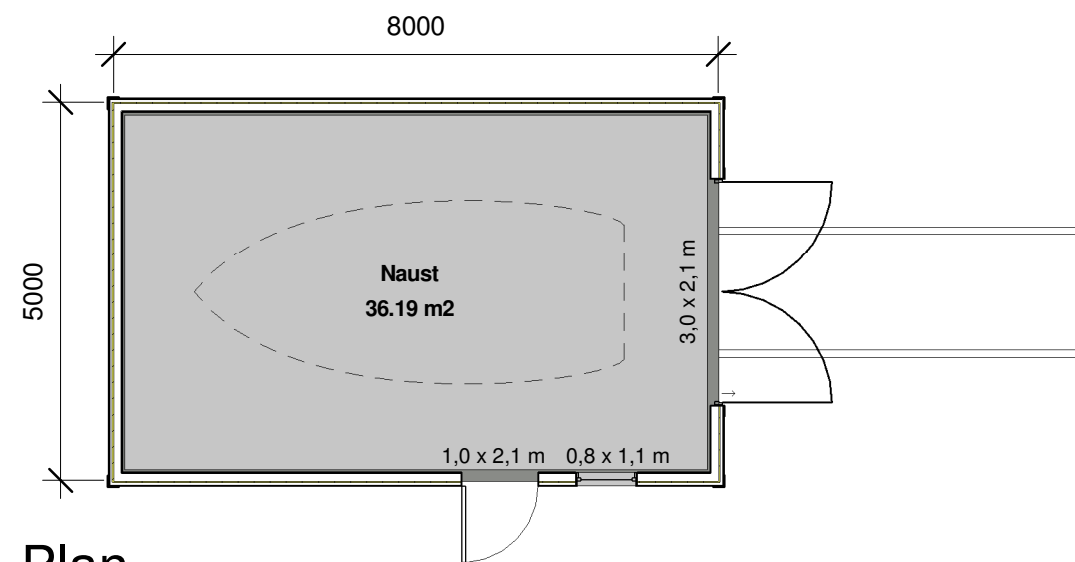

Fasade mot sørøst

Fasade mot nordøst

Fasade mot nordvest

Fasade mot sørvest

Plan

Snitt

NAUST Gnr 62, Bnr 14, Lurevegen Lindås kommune P.nr 1609	Plan, snitt og fasader SØKNAD OM TILTAK Helga Wigestrands Moe og Bjørn Moe Østre Nordeidbrekka 15, 5252 Søreidgrend	Mål 1 : 100 / A3
		Tegn.nr A550
Arkitekt Mette Kyed Thorson Sivilarkitekt MNAL Medlem av Arkitektbedriftene Kvalen 16, N-5955 Lindås Tlf +47 901 48 834 mktho@online.no	Org.nr 987 788 682	Rev B
		Dato 1.2.2017