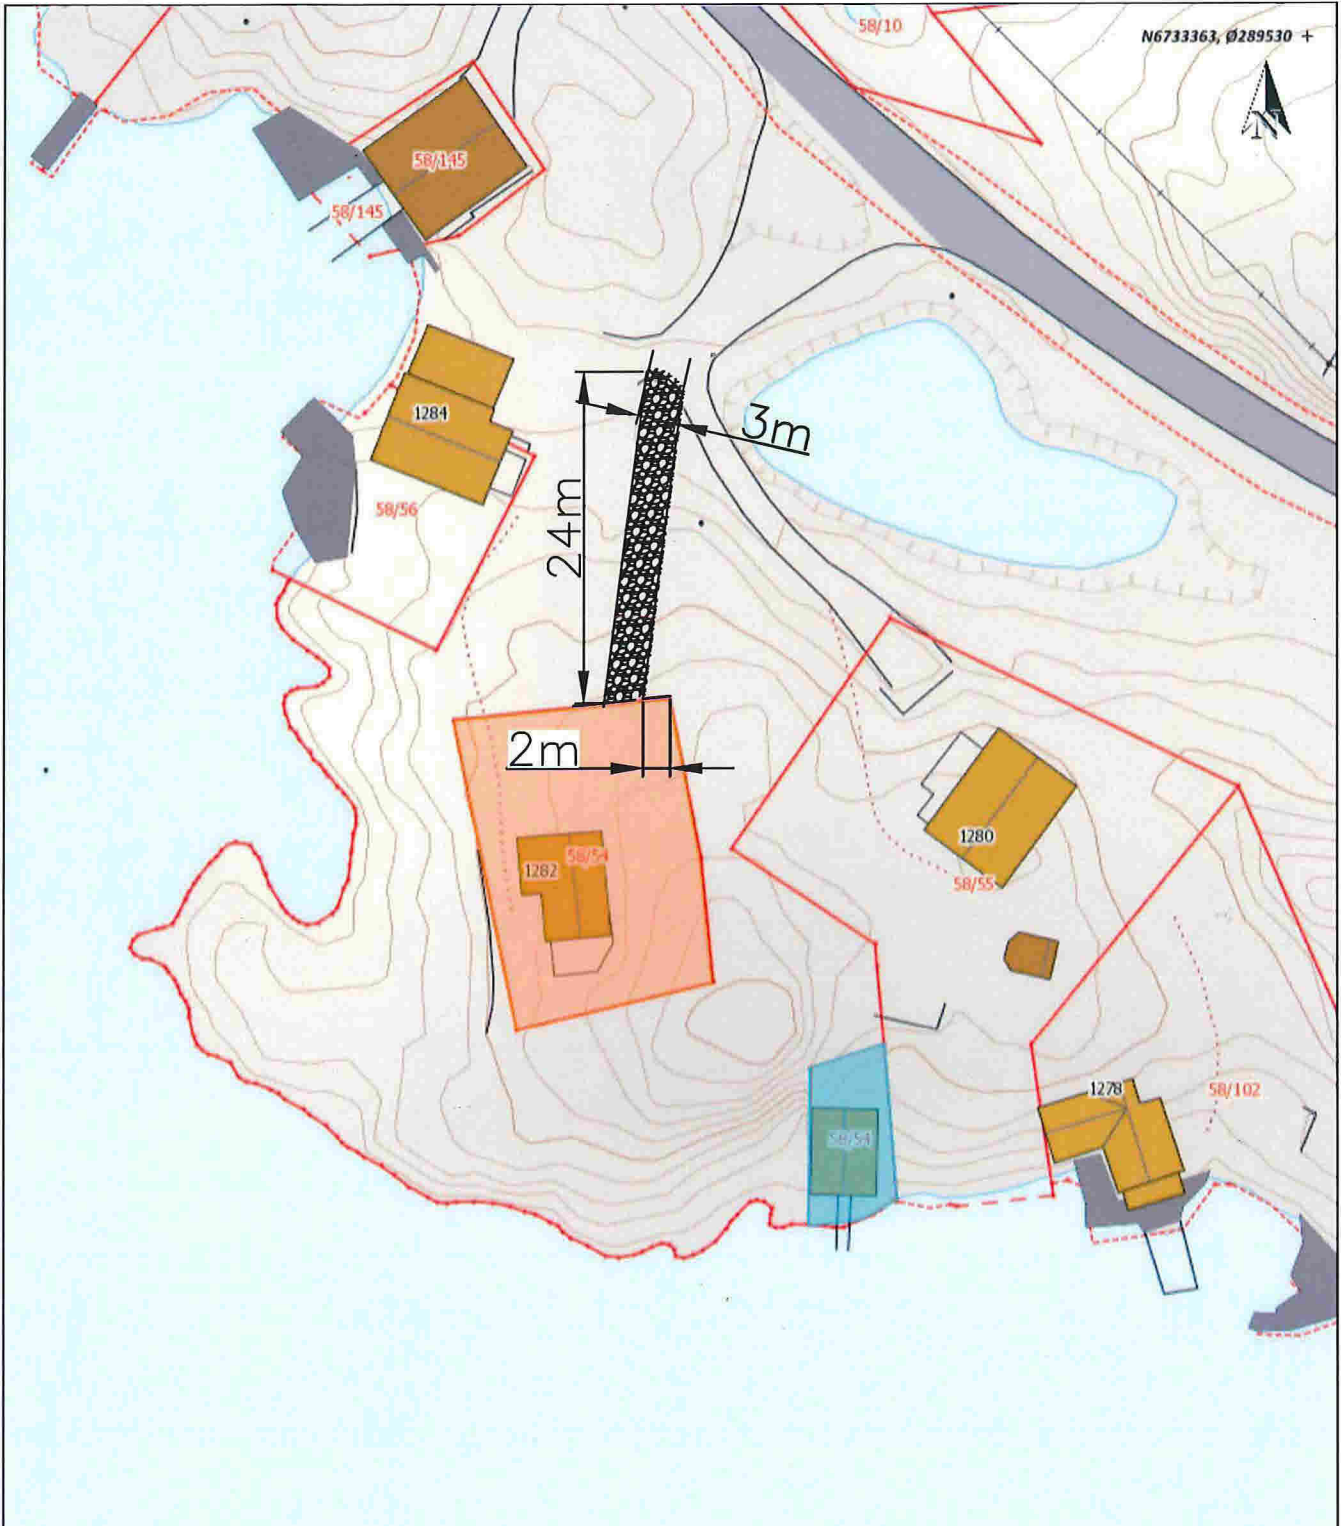

# VEDLEGG : D1

31-July-2017

ørnesklumpen

Situasjonskart -

Dato: 26-06-2017

**N**digi.no

Målestokk: 1:500

15m

+ N6733219, Ø289430

Data fra Kartverket, Norge Digitalt og Nordhordland digitalt