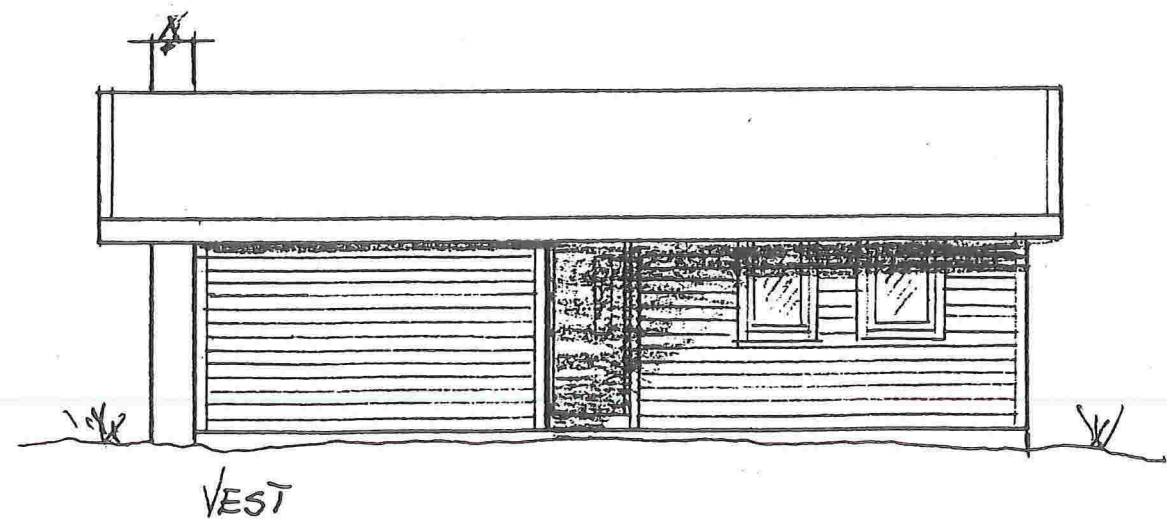

ET

Dato	Konstr./Tegnet	Godkjent	Målestokk
25/3-98	Høy	Waa	1:100
		Høy	

Etter tiltak  
1:100  
E2

Dato	25/3-98	Konstr./Tegnet	Waa
			Waa