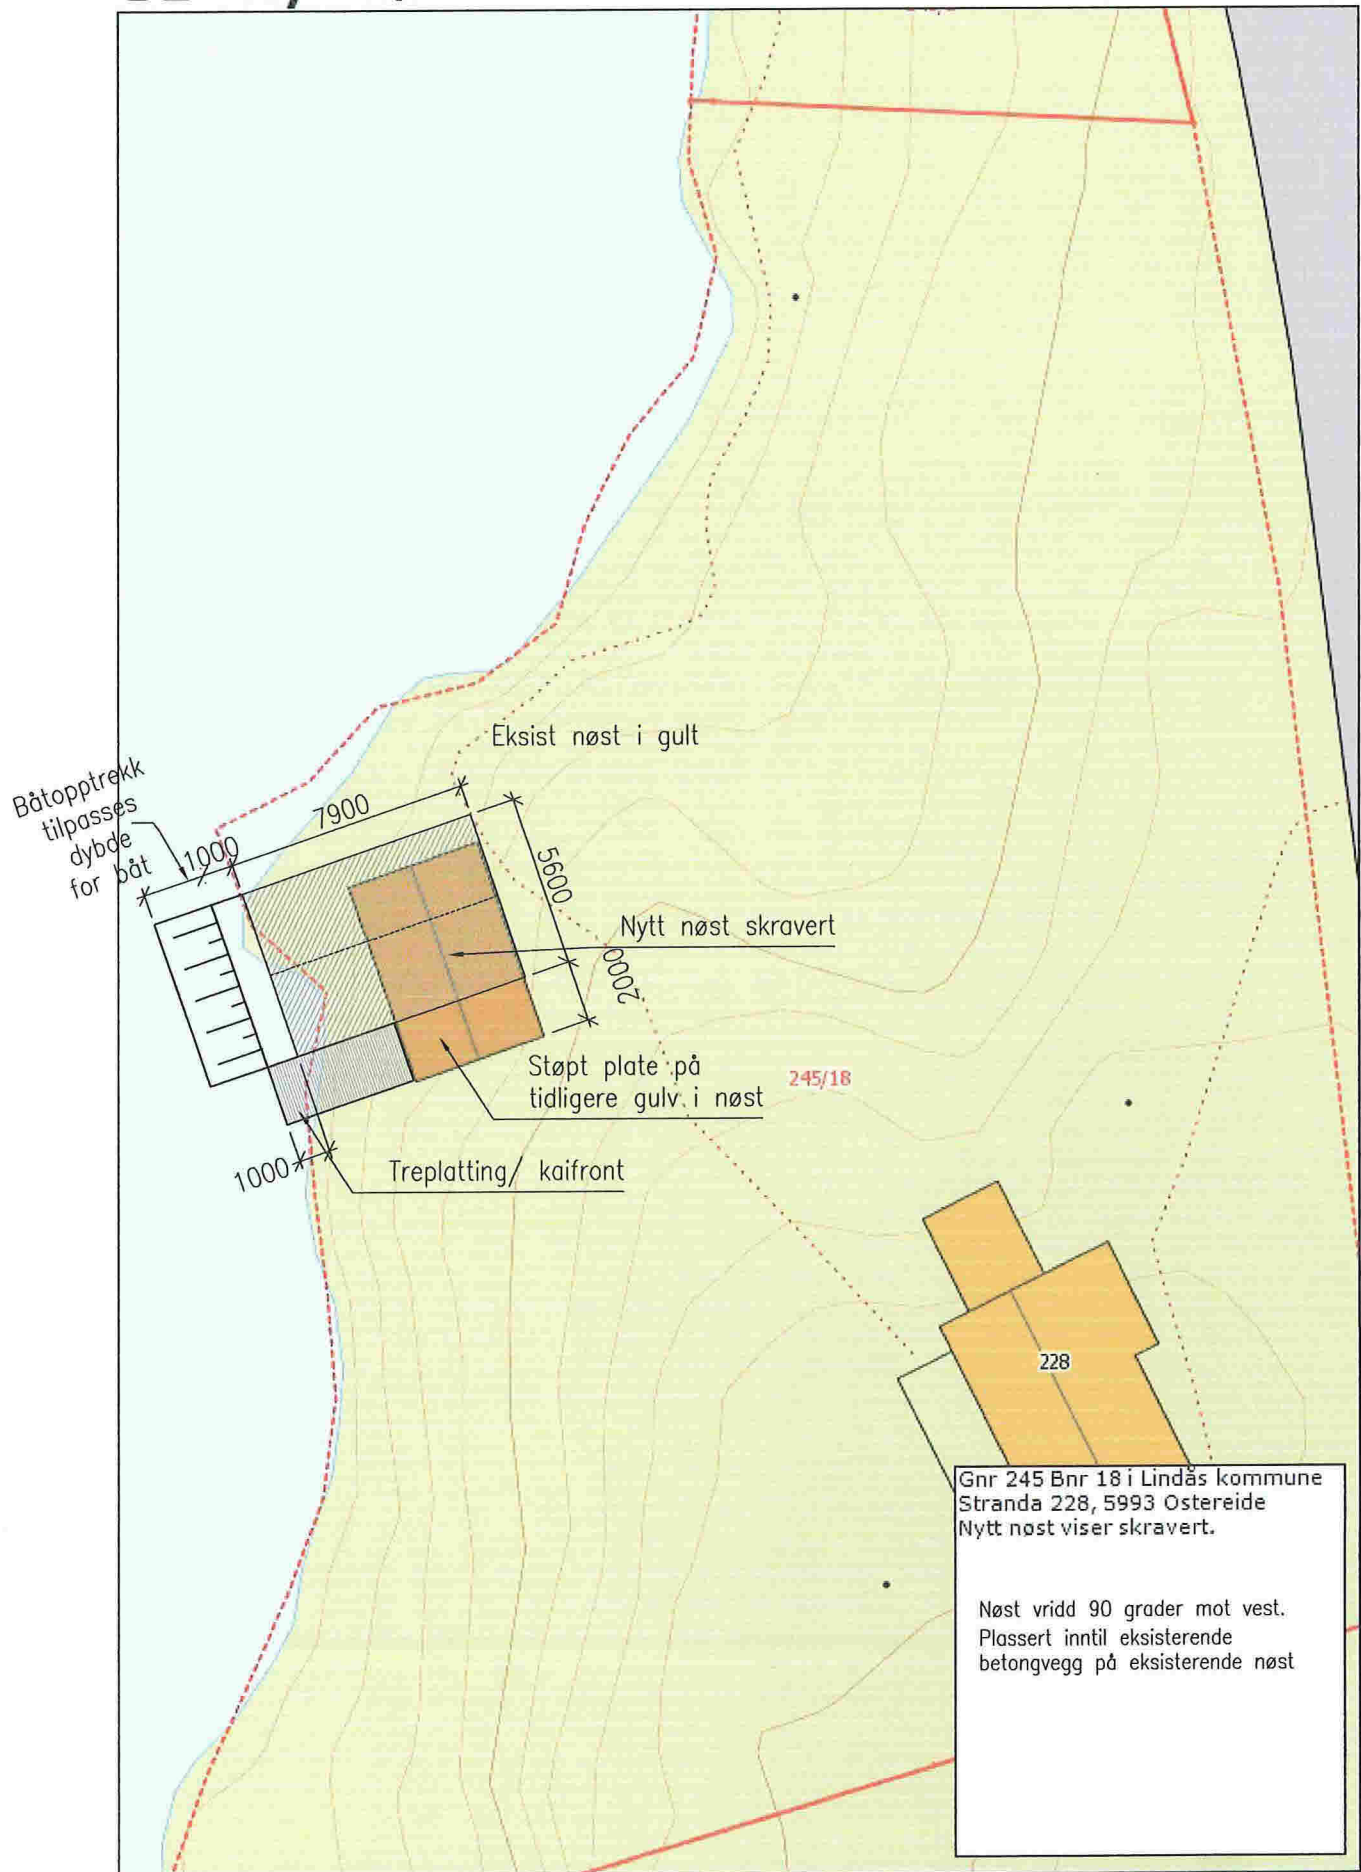

D - 1

D-1 - Situasjonsskart

Skravert område viser utvidelse av hytte.

2017-05-23 14:45

E. Floen

Data fra Kartverket, Norge Digitalt og Nordhordland digitalt

D2 - Nytt nøst

Målestokk: 1:250