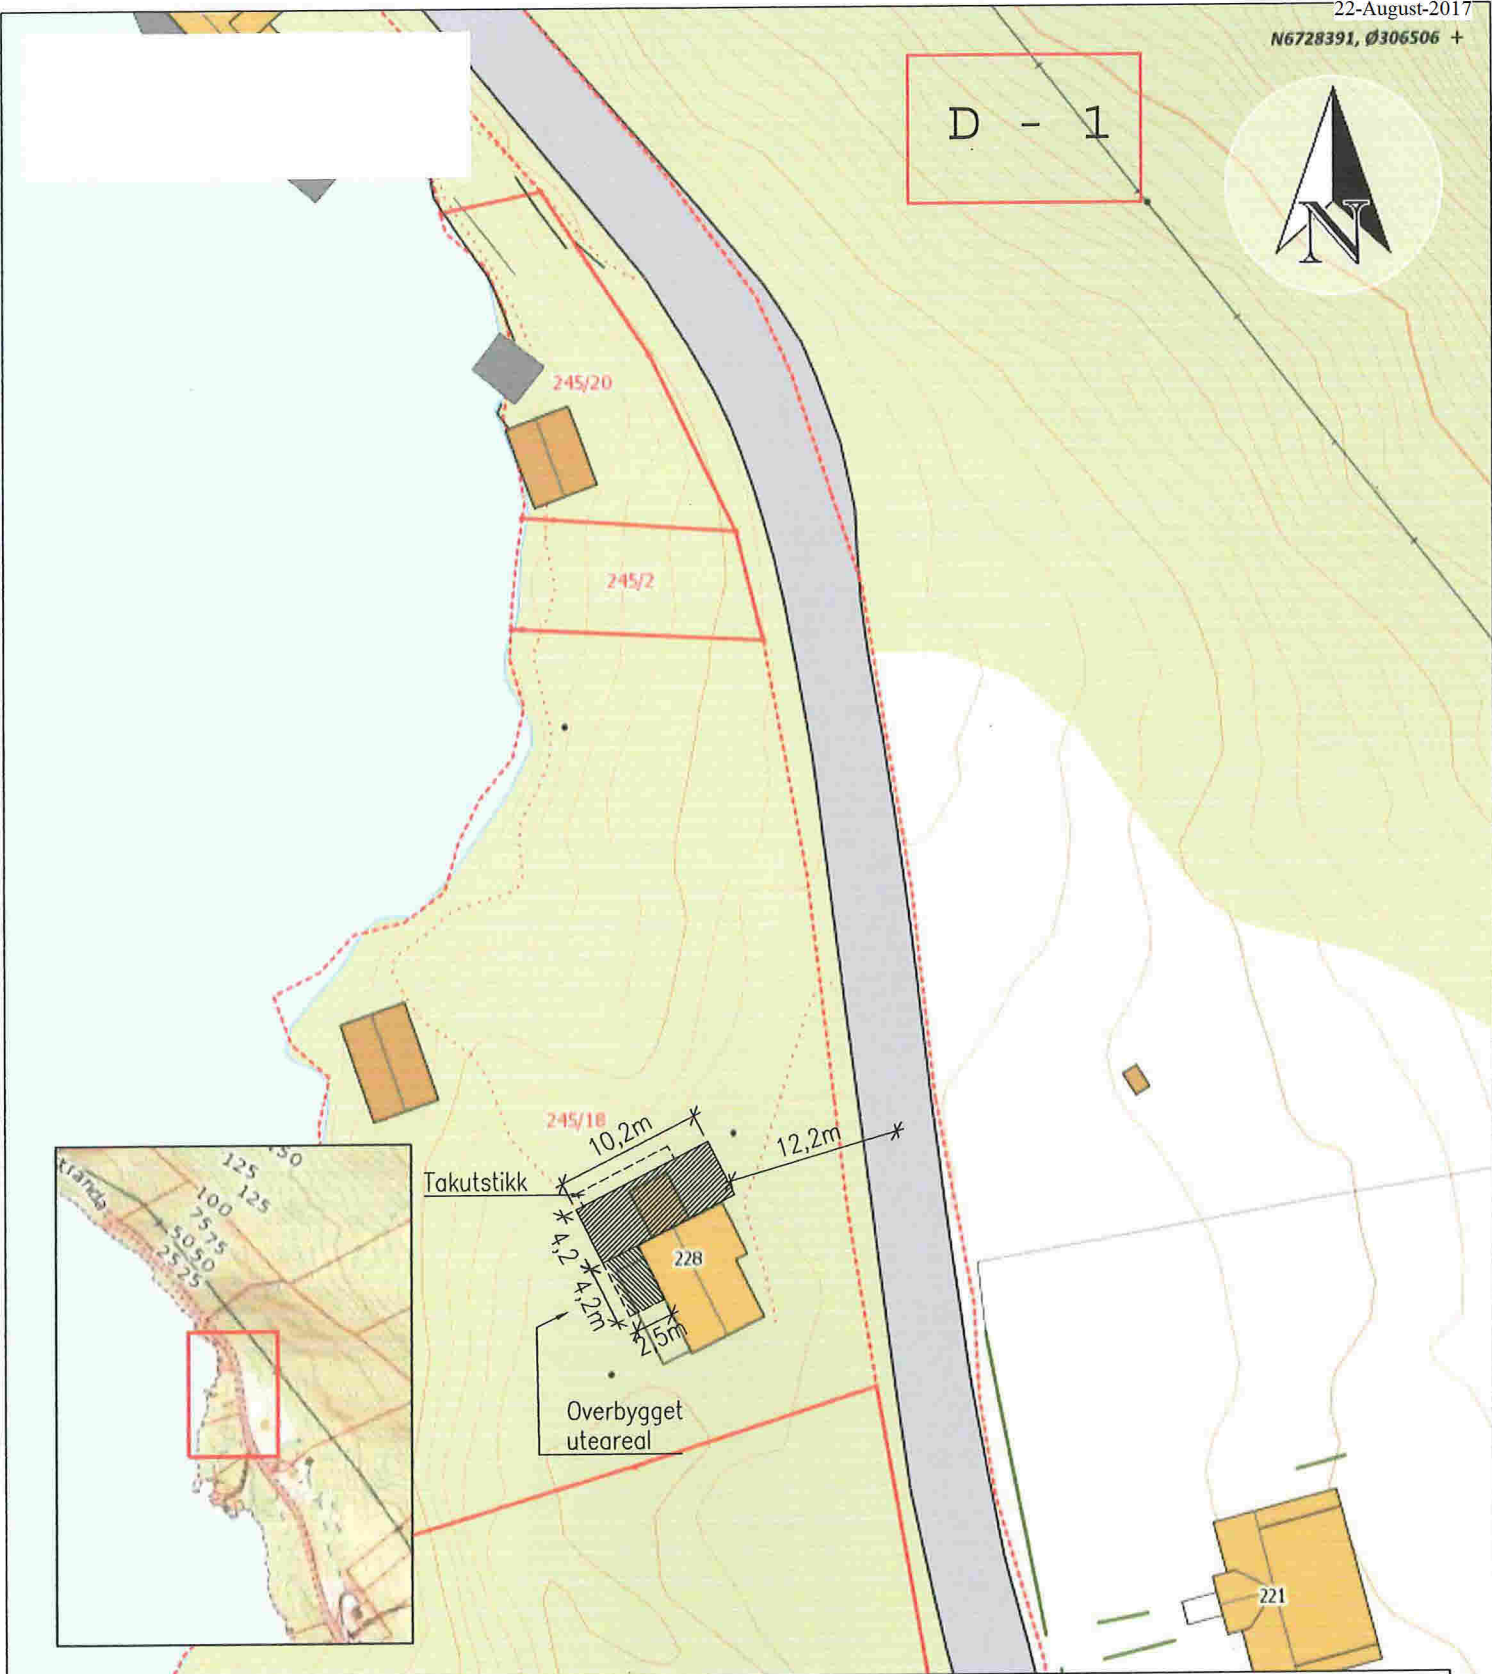

D - 1

D-1 - Situasjonsskart

Skravert område viser utvidelse av hytte.

2017-05-23 14:45

E. Floen

Data fra Kartverket, Norge Digitalt og Nordhordland digitalt

D2 - Nytt nøst

Målestokk: 1:250