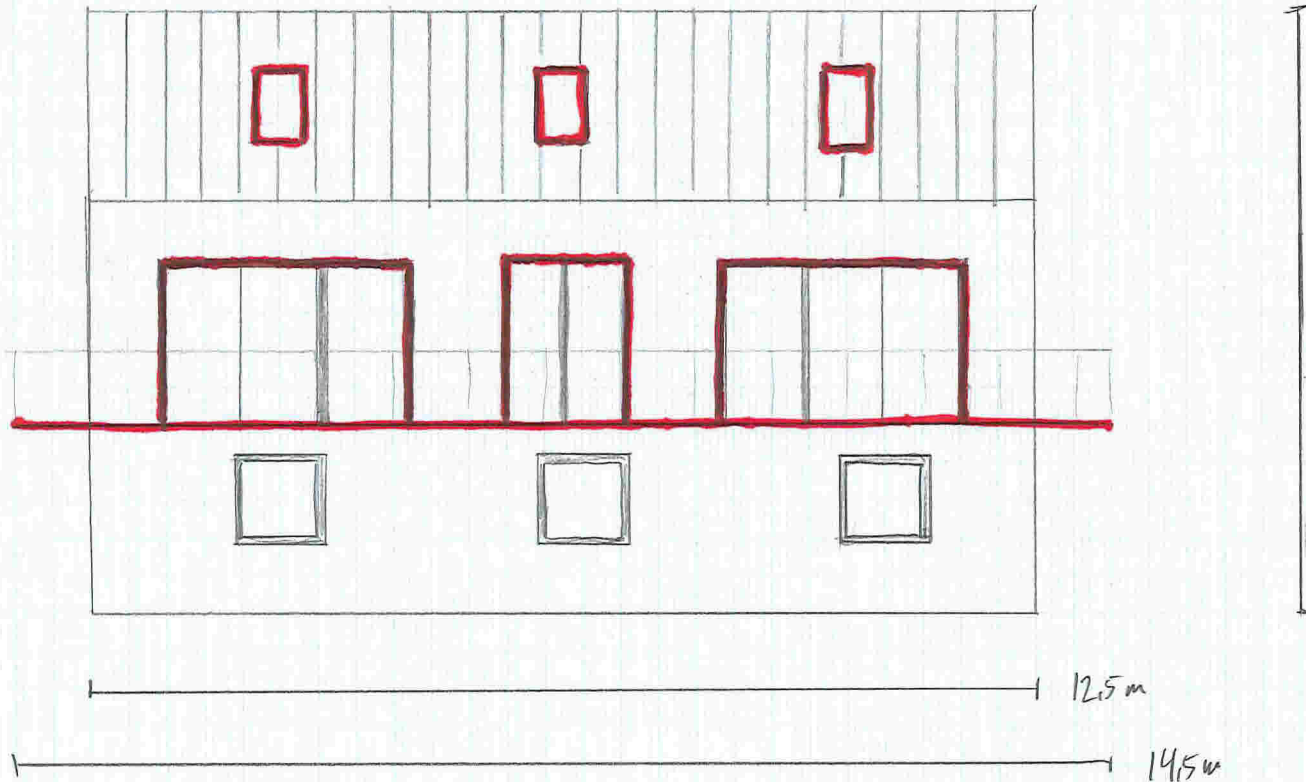

20.08.2017

Fasade Vist

Veråsvegen 36

Brandsm 108 Brnkmr 496

Tiltakshaver Haune Seljelid

Yngve Njåten

Fasade endring

1:100

8m

12.5m

14.5m

①

11/11/11