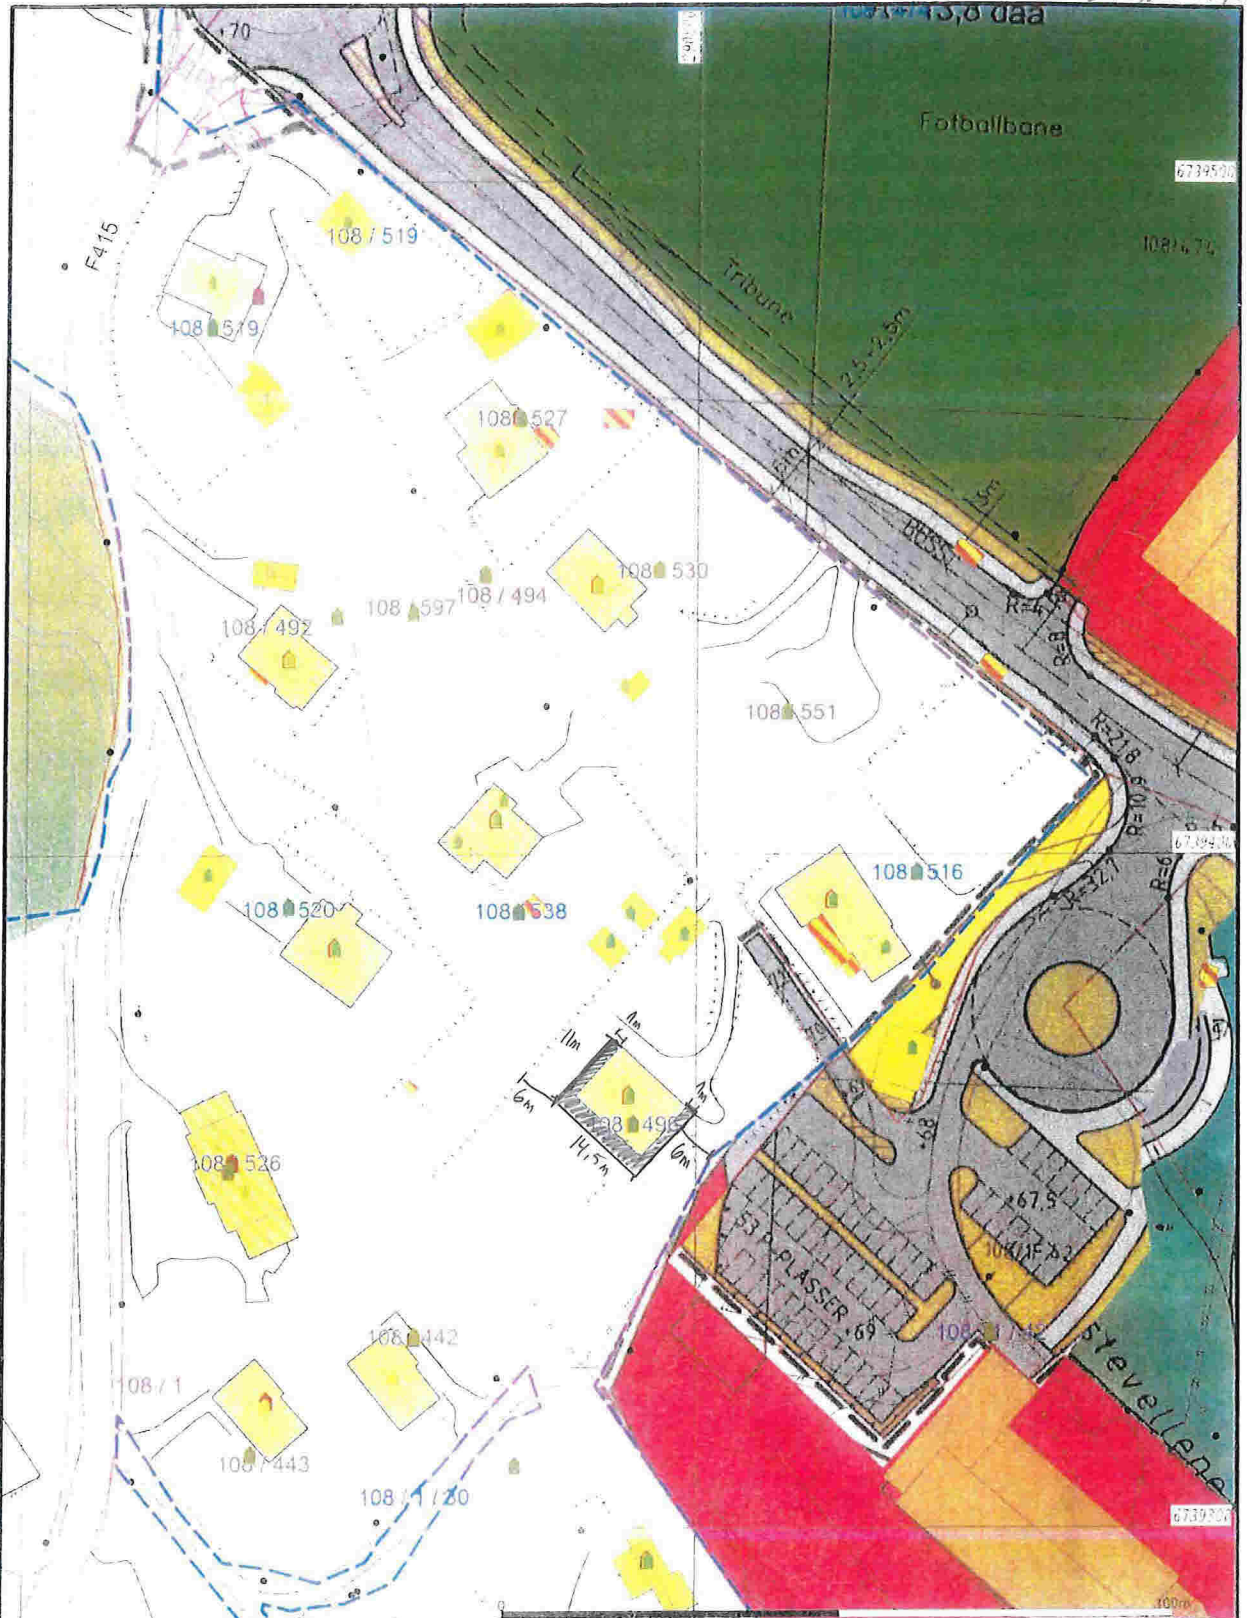

Fasadending

Veråsvegen 36
Gardnr 108 B.nr. 496
23-August-2017
Tiltaksnavn Havn Selvid
Store Næsten

<ul style="list-style-type: none"> Mattefargever Reguleringsfargever Utleieområde Tekniskmalte fargever Konstruert gjersegjerke Bølge Bustader leilighet Storare bustader afte landhus Ordningsrelus Industri- og næringsområde Storare bustader 		<p>Lindås kommune Geodata avdeling</p> <p>Reguleringskart.</p>	<p>N</p> 
<p>Beliggenhet og høyder må oppfattes som orienterende</p>		<p>G.nr. 108, b.nr. 496.</p>	<p>1:1000</p>

4