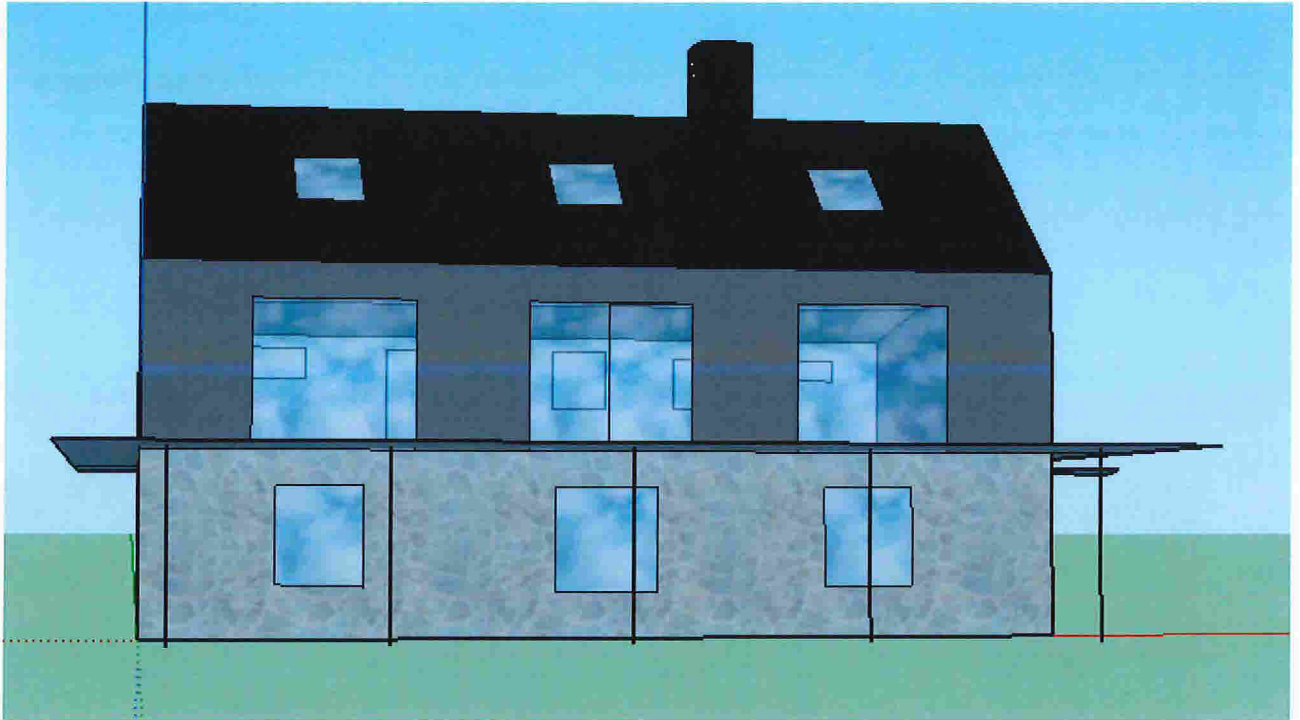

Veråsvegen 31
23-August-2017

Gardsmr 108

Bruksnr 496

Tiltakshaver Hanne
Seljelid
Agne
Njåten

Skisse

(5)

Skizze

Skizze