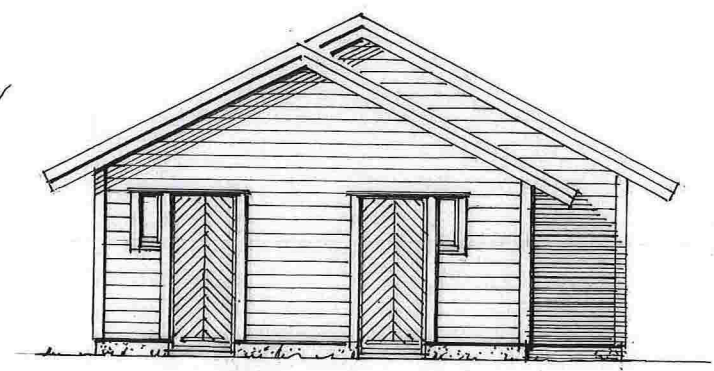

78 m<sup>2</sup>

Prosj. garasje – og boder på Gnr. 137, Bnr. 212 i Lindås kommune, Rishaugane 2. 5911 Alversund  
Plantegning i Mål = 1 : 50

Seim, 28. 07. 2017, Arkitekt Knut Willie Jacobsen

E-2

SNITT: A - A

Fasade mot SYD-ØST

Fasade mot NORD-VEST

SNITT : B - B

Fasade mot NORD-ØST

Fasade mot SYD-VEST

Prosj. garasje – og boder på Gnr. 137, Bnr. 212 i Lindås kommune, Rishaugane 2. 5911 Alversund  
Snitt i Mål = 1 : 50, Fasader i Mål = 1:100

Seim, 28. 07. 2017, Arkitekt Knut Willie Jacobsen