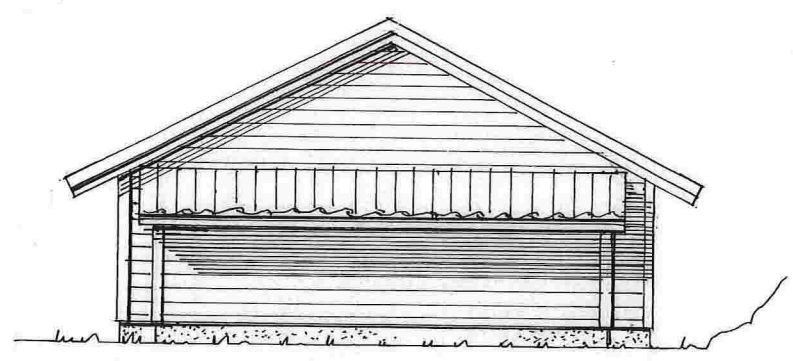

78 m<sup>2</sup>

Prosj. garasje – og boder på Gnr. 137, Bnr. 212 i Lindås kommune, Rishaugane 2. 5911 Alversund  
Plantegning i Mål = 1 : 50

Seim, 28. 07. 2017, Arkitekt Knut Willie Jacobsen

E-2

SNITT: A - A

Fasade mot SYD-ØST

Fasade mot NORD-VEST

SNITT : B - B

Fasade mot NORD-ØST

Fasade mot SYD-VEST

Prosj. garasje – og boder på Gnr. 137, Bnr. 212 i Lindås kommune, Rishaugane 2. 5911 Alversund  
Snitt i Mål = 1 : 50, Fasader i Mål = 1:100

Seim, 28. 07. 2017, Arkitekt Knut Willie Jacobsen