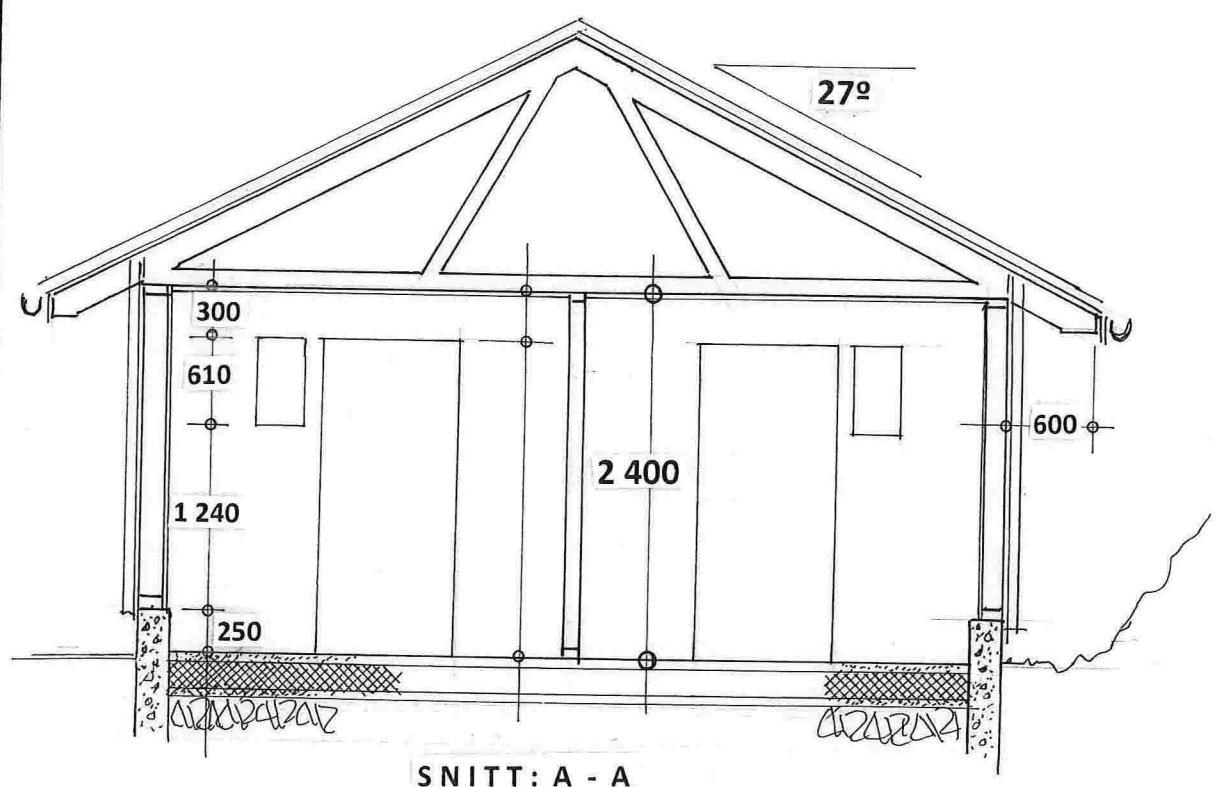

78 m<sup>2</sup>

Prosj. garasje – og boder på Gnr. 137, Bnr. 212 i Lindås kommune, Rishaugane 2. 5911 Alversund  
Plantegning i Mål = 1 : 50

Seim, 28. 07. 2017, Arkitekt Knut Willie Jacobsen

E-2

SNITT: A - A

Fasade mot SYD-ØST

Fasade mot NORD-VEST

SNITT : B - B

Fasade mot NORD-ØST

Fasade mot SYD-VEST

Prosj. garasje – og boder på Gnr. 137, Bnr. 212 i Lindås kommune, Rishaugane 2. 5911 Alversund  
Snitt i Mål = 1 : 50, Fasader i Mål = 1:100