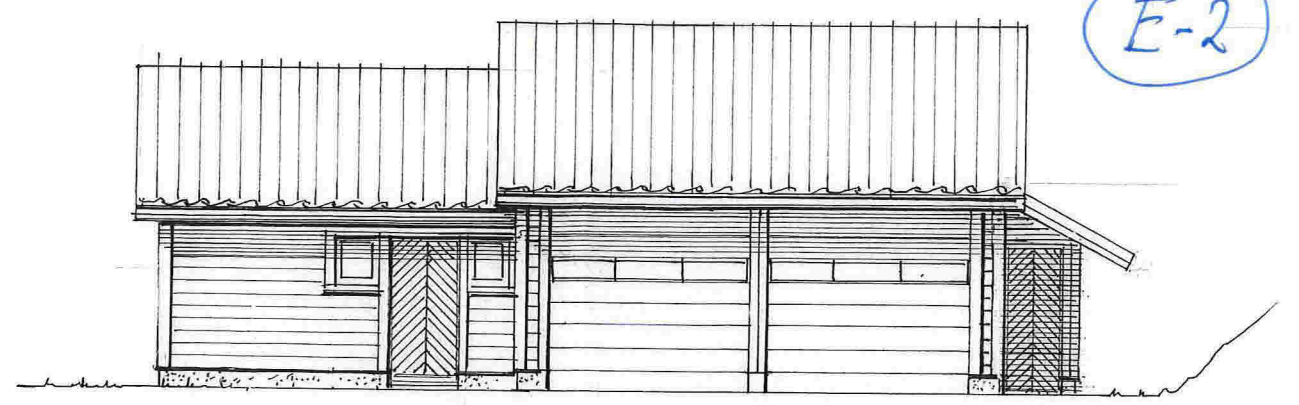

78 m<sup>2</sup>

Prosj. garasje – og boder på Gnr. 137, Bnr. 212 i Lindås kommune, Rishaugane 2. 5911 Alversund  
Plantegning i Mål = 1 : 50

Seim, 28. 07. 2017, Arkitekt Knut Willie Jacobsen

E-2

SNITT: A - A

Fasade mot SYD-ØST

Fasade mot NORD-VEST

SNITT : B - B

Fasade mot NORD-ØST

Fasade mot SYD-VEST

Prosj. garasje – og boder på Gnr. 137, Bnr. 212 i Lindås kommune, Rishaugane 2. 5911 Alversund  
Snitt i Mål = 1 : 50, Fasader i Mål = 1:100

Seim, 28. 07. 2017, Arkitekt Knut Willie Jacobsen