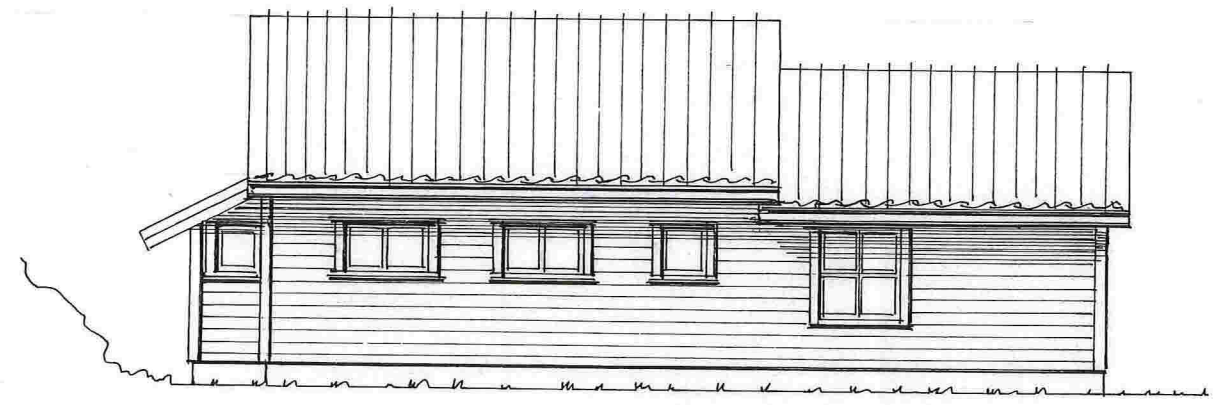

78 m<sup>2</sup>

Prosj. garasje – og boder på Gnr. 137, Bnr. 212 i Lindås kommune, Rishaugane 2. 5911 Alversund  
Plantegning i Mål = 1 : 50

Seim, 28. 07. 2017, Arkitekt Knut Willie Jacobsen

E-2

SNITT: A - A

Fasade mot SYD-ØST

Fasade mot NORD-VEST

SNITT : B - B

Fasade mot NORD-ØST

Fasade mot SYD-VEST

Prosj. garasje – og boder på Gnr. 137, Bnr. 212 i Lindås kommune, Rishaugane 2. 5911 Alversund  
Snitt i Mål = 1 : 50, Fasader i Mål = 1:100

Seim, 28. 07. 2017, Arkitekt Knut Willie Jacobsen