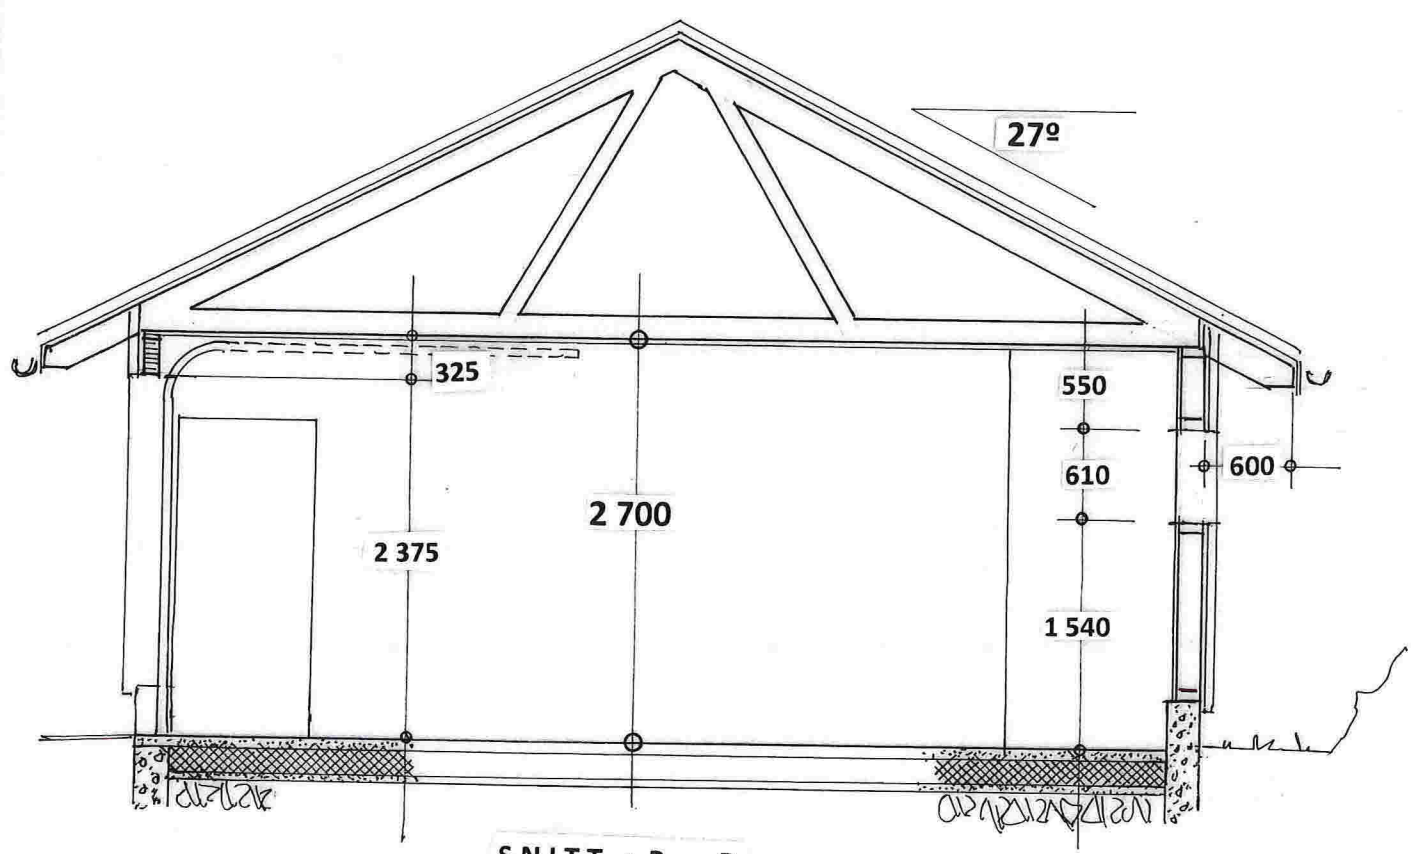

78 m<sup>2</sup>

Prosj. garasje – og boder på Gnr. 137, Bnr. 212 i Lindås kommune, Rishaugane 2. 5911 Alversund  
Plantegning i Mål = 1 : 50

Seim, 28. 07. 2017, Arkitekt Knut Willie Jacobsen

E-2

SNITT: A - A

Fasade mot SYD-ØST

Fasade mot NORD-VEST

SNITT : B - B

Fasade mot NORD-ØST

Fasade mot SYD-VEST

Prosj. garasje – og boder på Gnr. 137, Bnr. 212 i Lindås kommune, Rishaugane 2. 5911 Alversund  
Snitt i Mål = 1 : 50, Fasader i Mål = 1:100