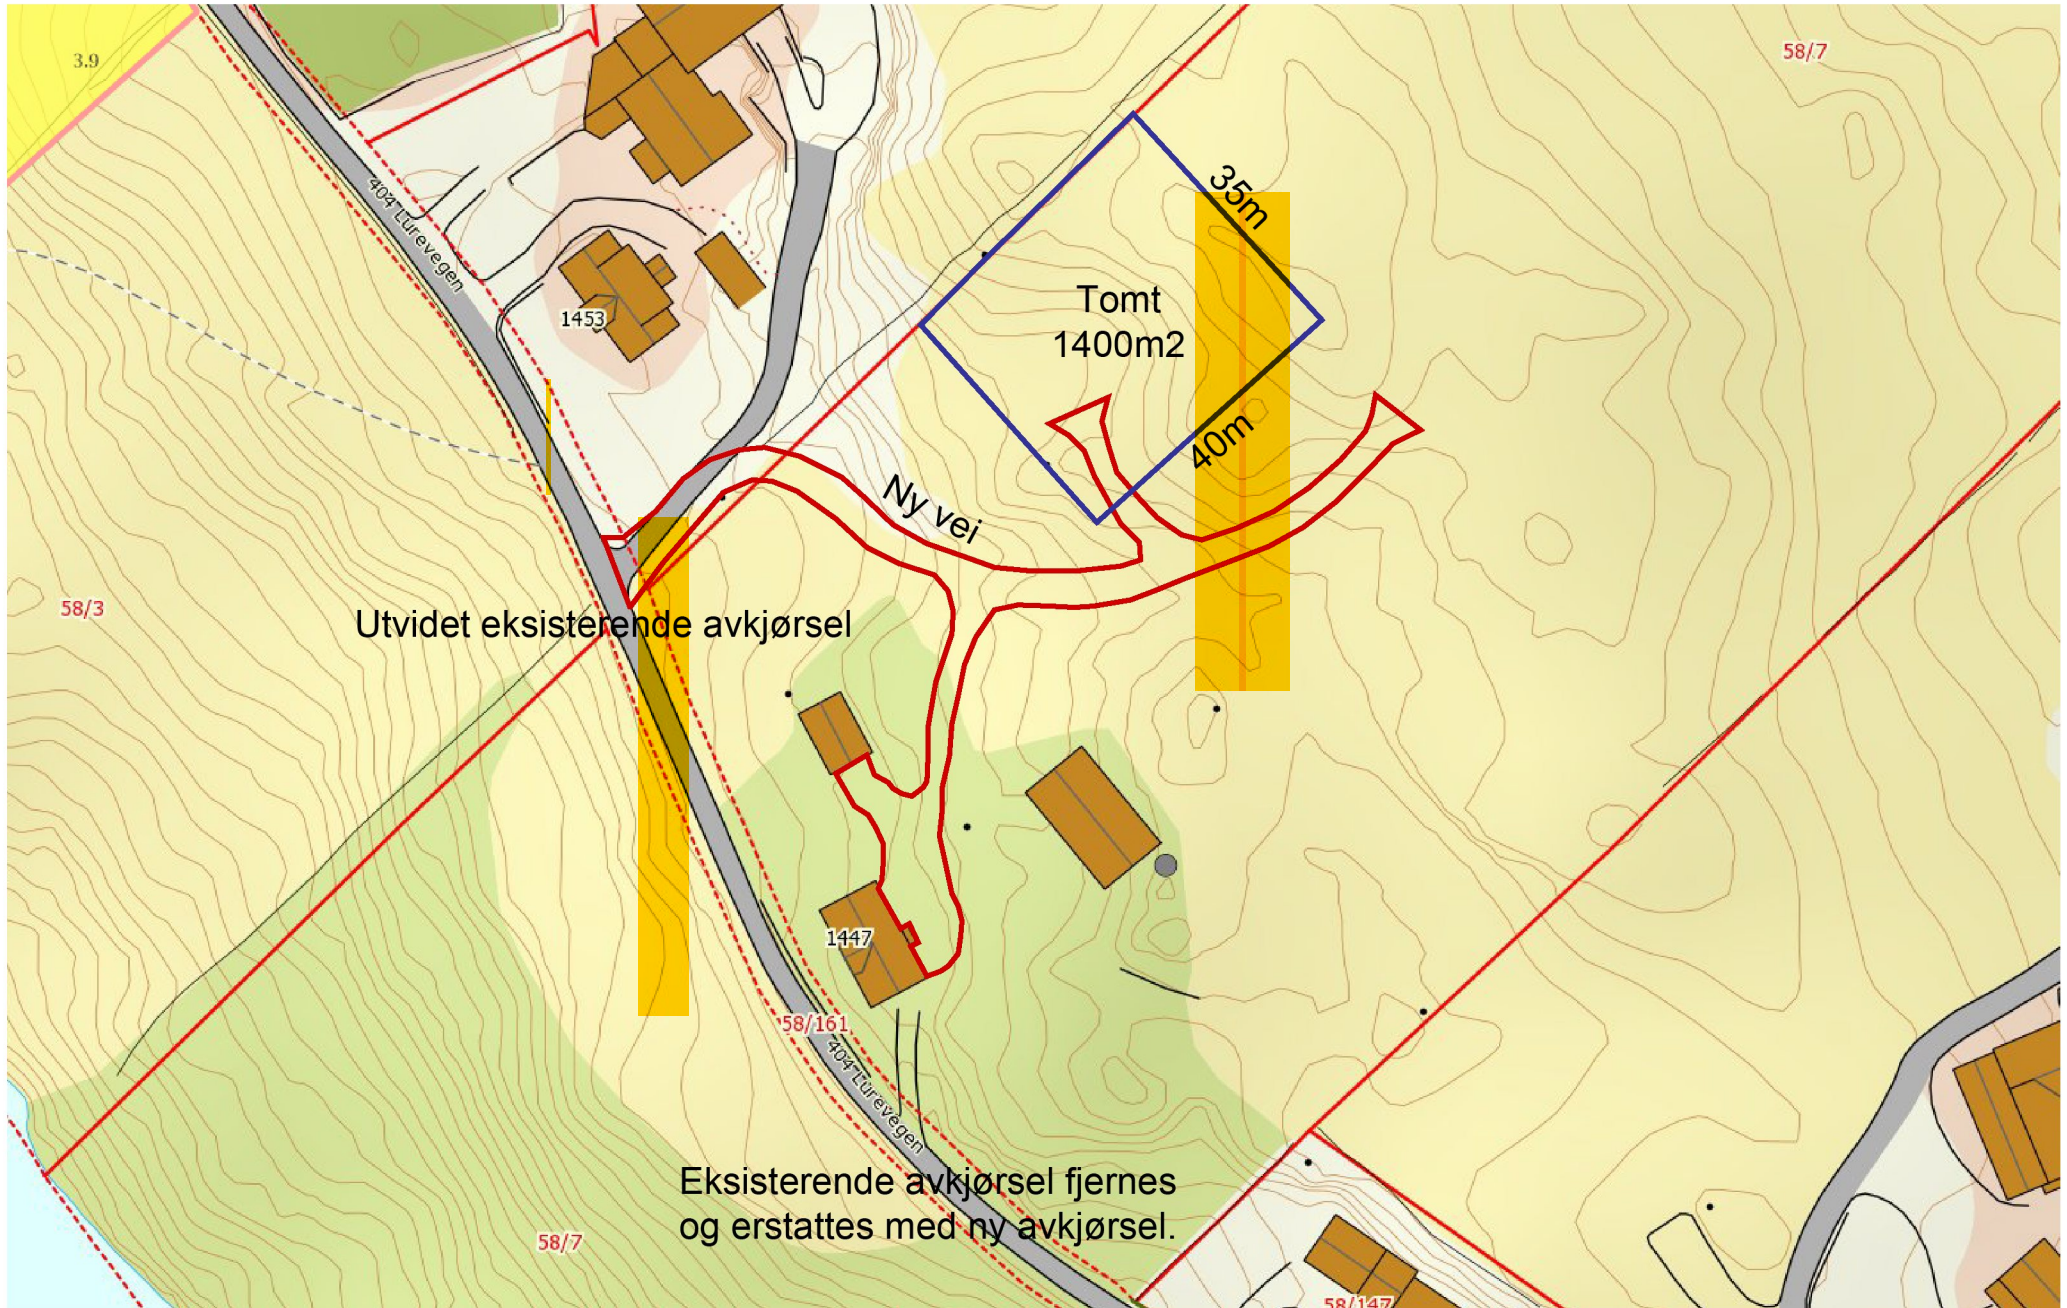

Landbrukseiendom 1263 - 58/7

0 10 20 30m

Målestokk 1:1000 ved A4 liggende utskrift

 NIBIO
NORSK INSTITUTT FOR
BIOLOGISK

Dato: 2016-07-02

Side 1 av 1