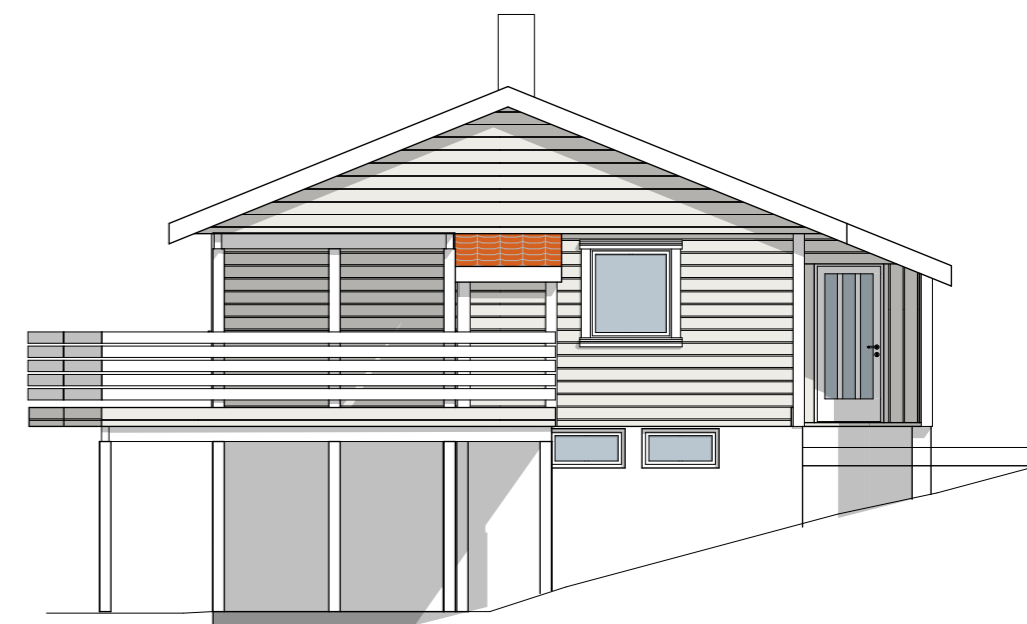

1:100 Fasade Nord

1:100 Fasade Vest

1:100 Fasade Sør

1:100 Fasade øst

Prosjekt: Tilbygg Bolig		
Tiltakshaver: Terje Meling Rishaugane 15 5911 Alversund		
Prosjekterende: Ark. Lyder K Leithaug Bønnesskogen 3 B Mobil 92013472 5154 Bønes		
<small>© Alle rettigheter tilhører utførende for prosjekteringen, kopiering eller bruk av disse tegningene er forbudt uten skriftlig samtykke</small>		Dato: 13.05.2014
Tegning: Byggesøknad utvidet altan Nye fasader Tegning nr E - 4		Målestokk: 1:100
		Tegningsnr.: A40-1