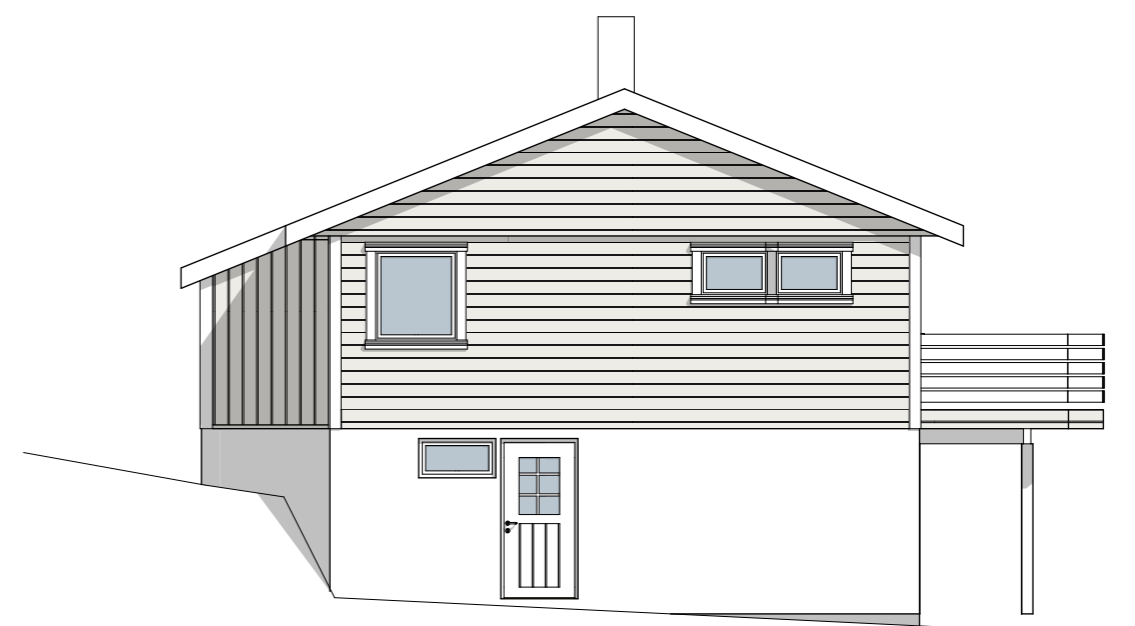

1:100 Fasade Nord

1:100 Fasade Vest

1:100 Fasade Sør

1:100 Fasade øst

Prosjekt: Tilbygg Bolig		
Tiltakshaver: Terje Meling Rishaugane 15 5911 Alversund		
Prosjekterende: Ark. Lyder K Leithaug Bønnesskogen 3 B Mobil 92013472 5154 Bønes		
<small>© Alle rettigheter tilhører utførende for prosjekteringen, kopiering eller bruk av disse tegningene er forbudt uten skriftlig samtykke</small>		Dato: 13.05.2014
Tegning: Byggesøknad utvidet altan Nye fasader Tegning nr E - 4		Målestokk: 1:100
		Tegningsnr.: A40-1