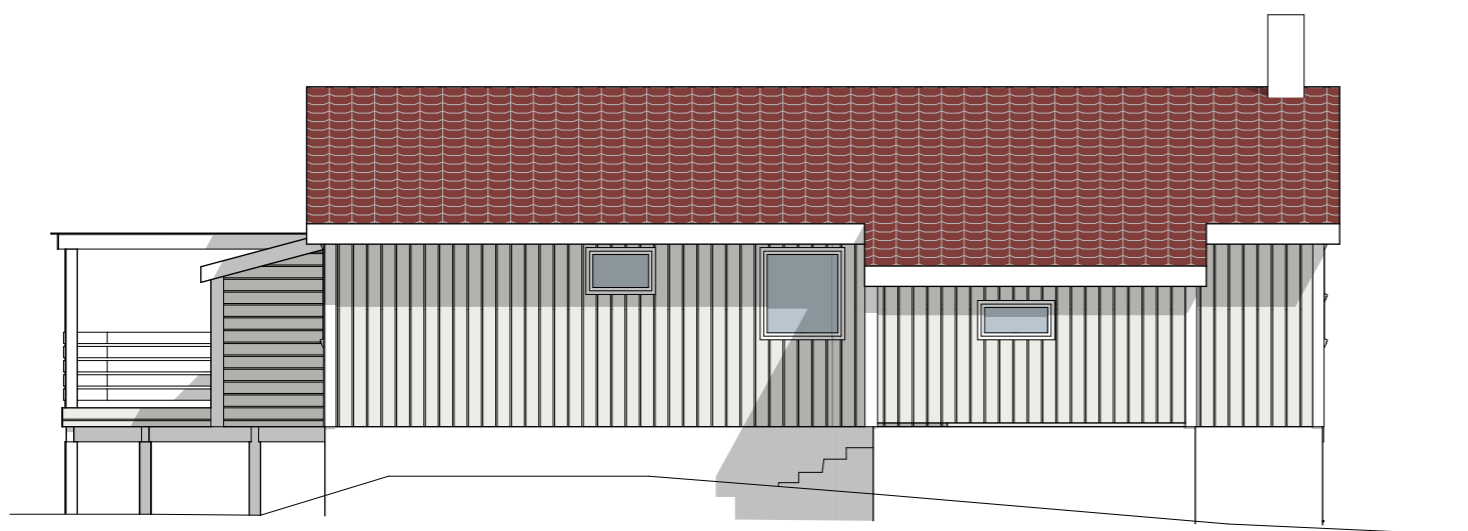

1:100 Fasade Nord

1:100 Fasade Vest

1:100 Fasade Sør

1:100 Fasade øst

Prosjekt: Tilbygg Bolig		
Tiltakshaver: Terje Meling Rishaugane 15 5911 Alversund		
Prosjekterende: Ark. Lyder K Leithaug Bønnesskogen 3 B Mobil 92013472 5154 Bønes		
<small>© Alle rettigheter tilhører utførende for prosjekteringen, kopiering eller bruk av disse tegningene er forbudt uten skriftlig samtykke</small>		Dato: 13.05.2014
Tegning: Byggesøknad utvidet altan Nye fasader Tegning nr E - 4		Målestokk: 1:100
		Tegningsnr.: A40-1