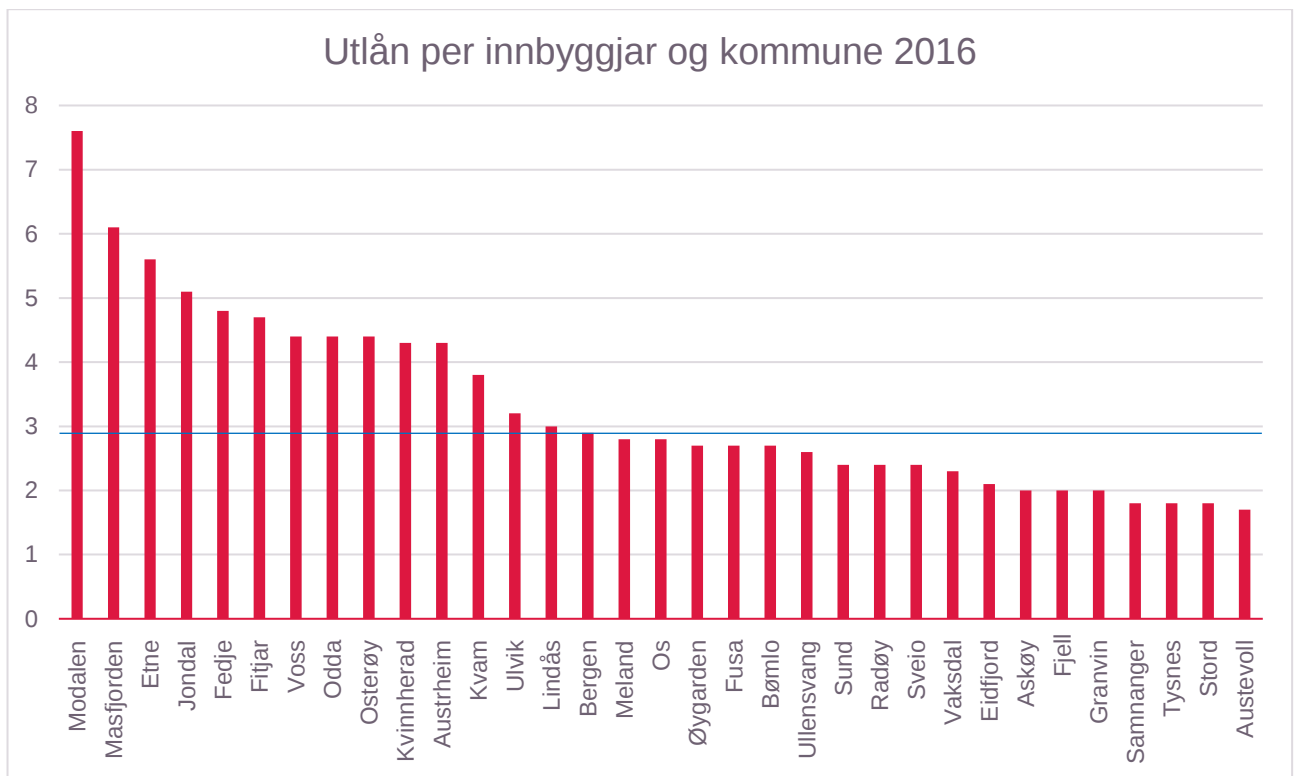

Figur 1 Utlån per innbyggjar og kommune i Hordaland 2016

Figur 2 Utlån per innbyggjar Tidsserie 2008-2016

Figur 3 Medieinnkjøp per innbyggjar Tidsserie 2007-2016

Figur 4 Utlån av skjønnlitteratur til barn Tidsserie 2010-2016