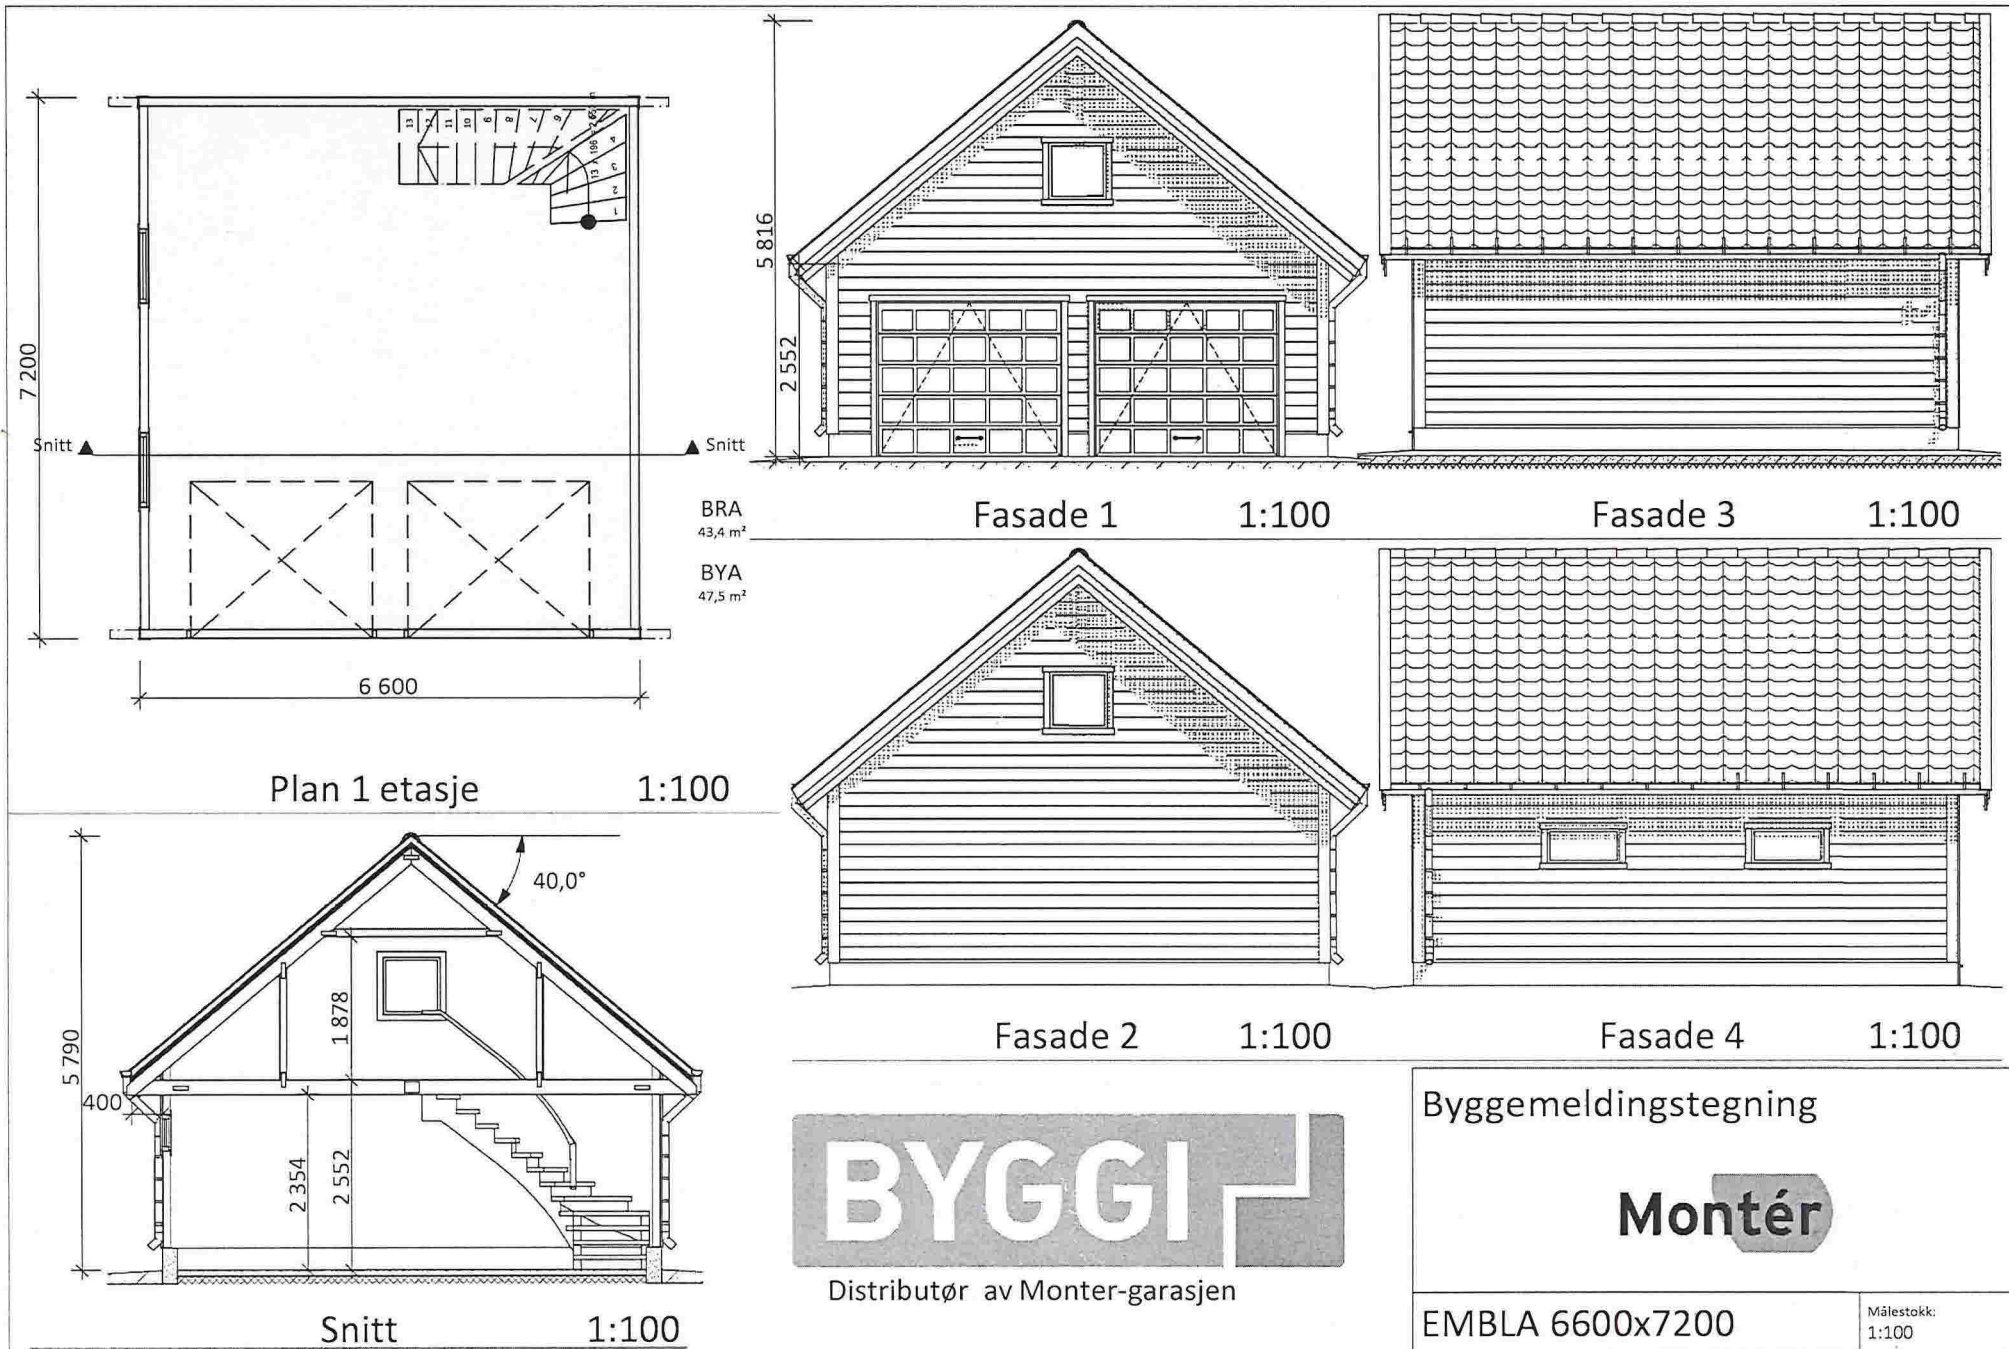

Distributør av Monter-garasjen

Byggemeldingstegning

**Monter**

EMBLA 6600x7200

Målestokk:  
1:100

Distributør av Monter-garasjen

Byggemeldingstegning

**Monter**

EMBLA 6600x7200

Målestokk:  
1:100

## Du har valgt

Last ned PDF

**Garasjeprodukt:** Embla

**Størrelse [mm]:** 6600x7200

**Byggemåte:** Standard

**Kledning:** Impregnert

**Garasjeport:** Leddport i stål GTL 250x210 (+ garasjeportåpner til en port GM800 K230)