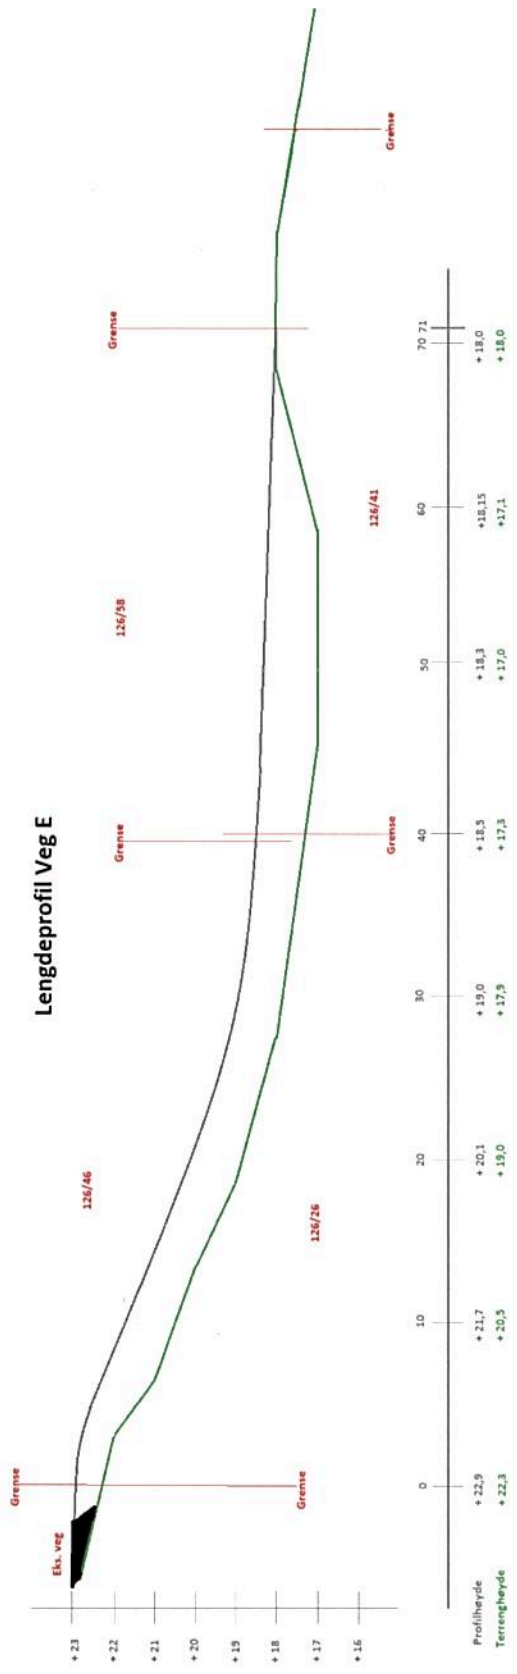

(E-1)

(D-1)

Situasjonskart. Veg E

10.10.2017

Målestokk: 1:1 000