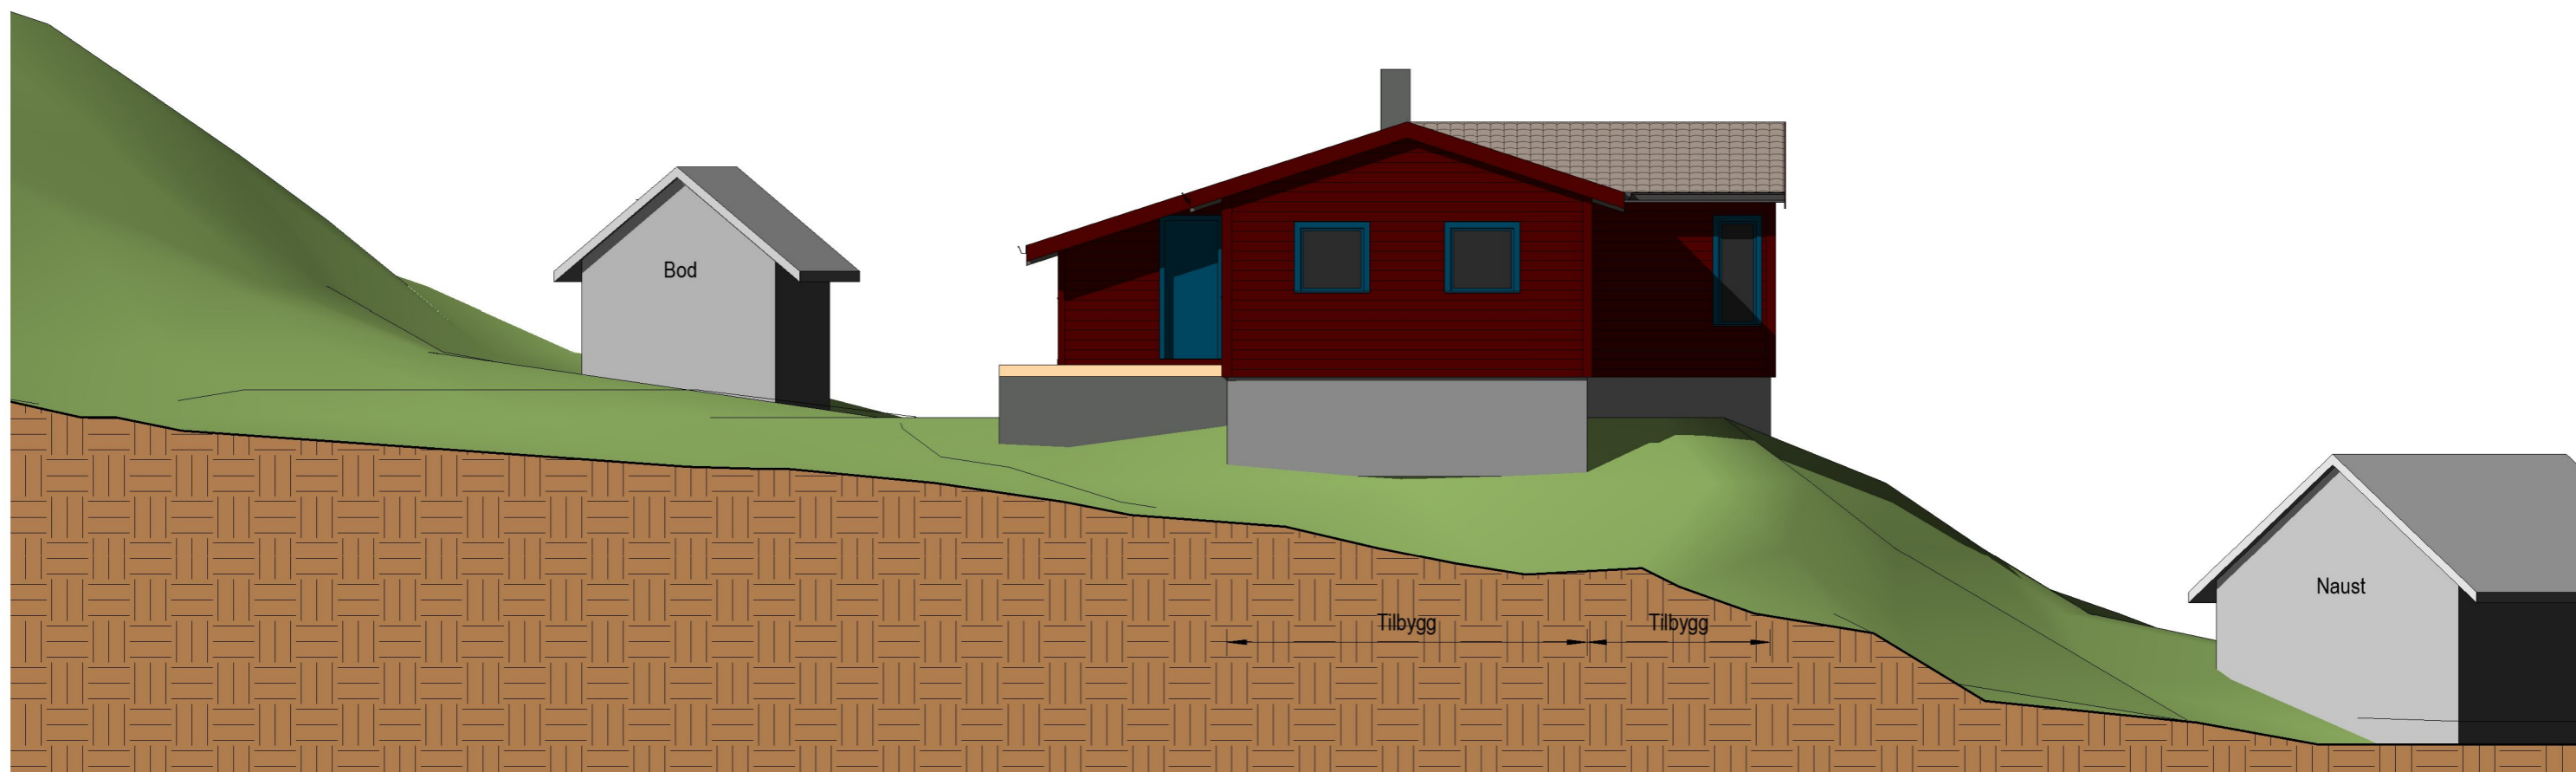

Fasade mot sør

Fasade mot øst

Tilbygg til hytte

Gnr 83 Bnr 2, Spjøtøyvegen 371
Lindås kommune
P.nr. 1707

Arkitekt Mette Kyed Thorson

Fasader, sør og øst

SØKNAD OM TILBYGG TIL HYTTE
Anne-Mari og Rune Lien
Plytten 22, 5265 Ytre Arna