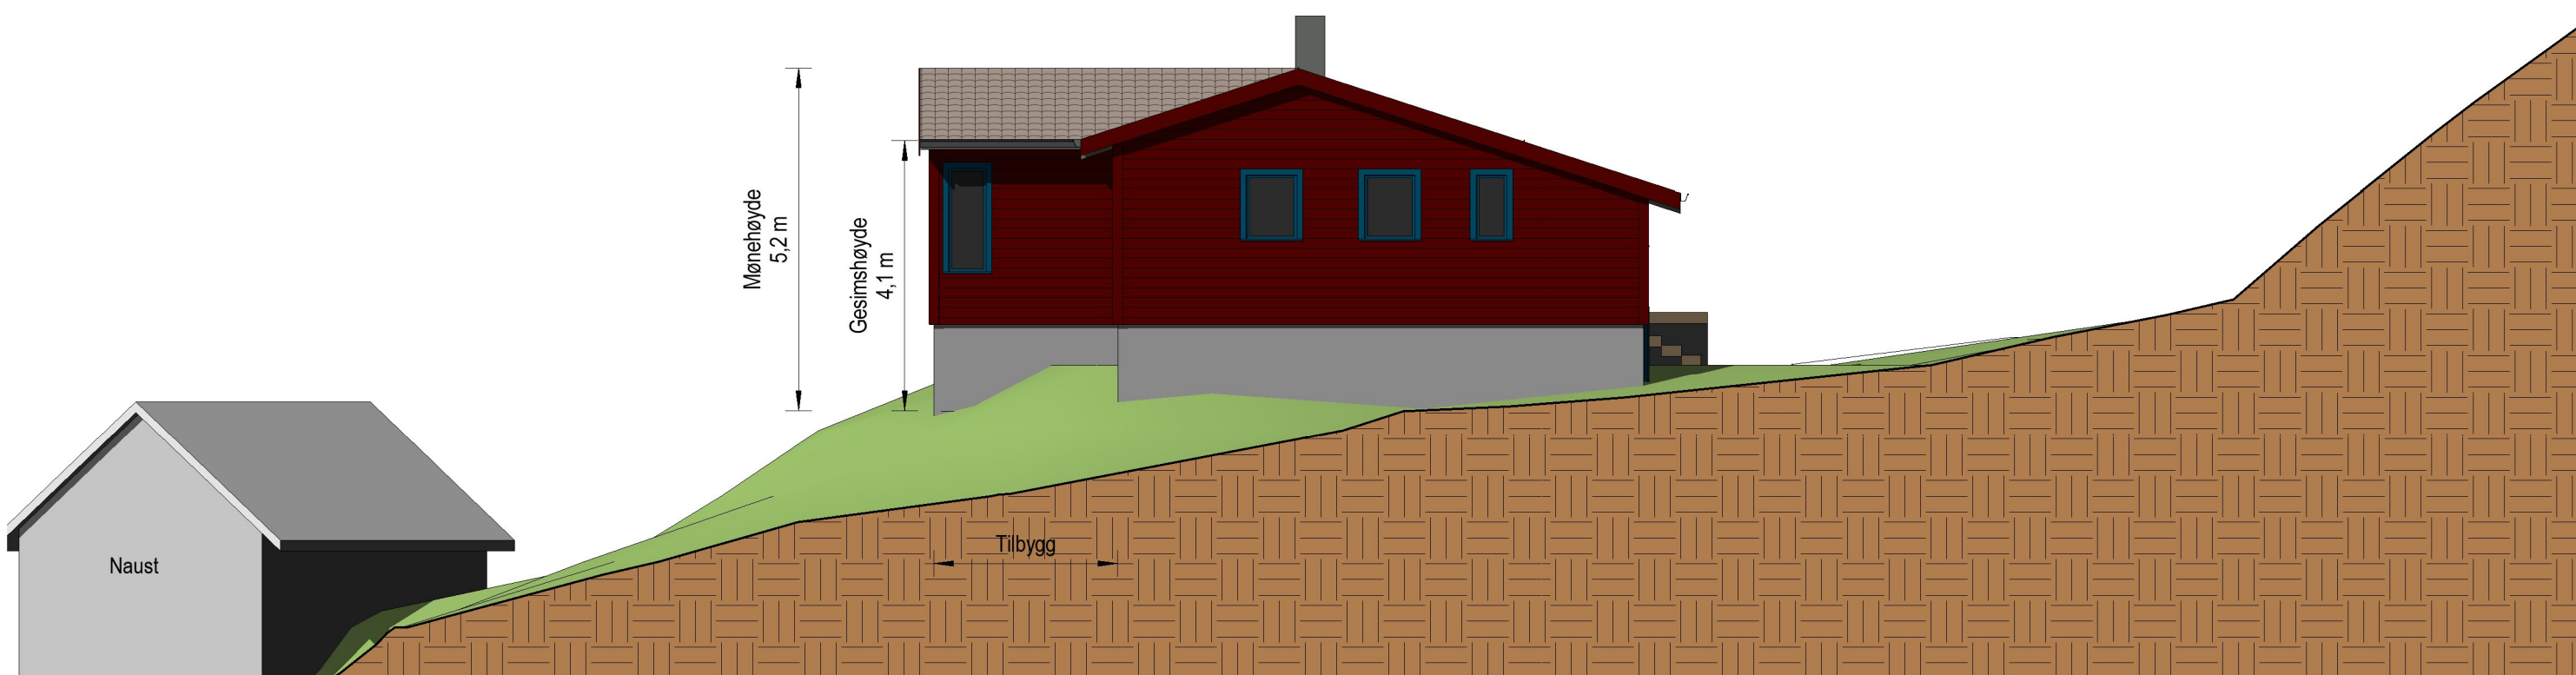

Fasade mot nord

Fasade mot vest

Tilbygg til hytte

Gnr 83 Bnr 2, Spjøtoyvegen 371
Lindås kommune
P.nr. 1707

Fasader, nord og vest

SØKNAD OM TILBYGG TIL HYTTE
Anne-Mari og Rune Lien
Plytten 22, 5265 Ytre Arna

Mål 1 : 100 / A3

Tegn.nr A321

Rev D

Dato 30.10.2017

Arkitekt Mette Kyed Thorson

Sivilarkitekt MNAL Medlem av Arkitektbedriftene Org.nr 987 788 682
Kvalen 16, N-5955 Lindås Tlf +47 901 48 834 mktho@online.no