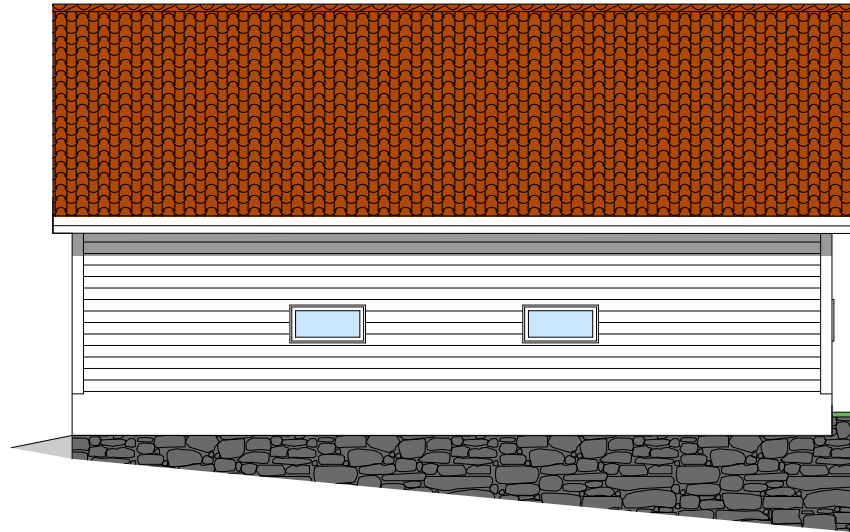

Sør-øst fasade

Tegnet av E.M.B.	Kontrollert av R.R.	Godkjent av - dato 25.09.2017	Ordre nr	Dato 20.09.2017	Målestokk 1:100
 Søknader	<i>Byggesøknader Tegninger Prosjektering Ansvar</i>	Holmåsveien 70			
		Garasje - Sør-øst fasade	Revisjon	Tegning nr	

Sør-vest fasade

Tegnet av E.M.B.	Kontrollert av R.R.	Godkjent av - dato 25.09.2017	Ordre nr	Dato 20.09.2017	Målestokk 1:100
 Søknader	<i>Byggesøknader</i> <i>Tegninger</i> <i>Prosjektering</i> <i>Ansvar</i>	Holmåsveien 70		Revisjon	Tegning nr
		Garasje - Sør-vest fasade			