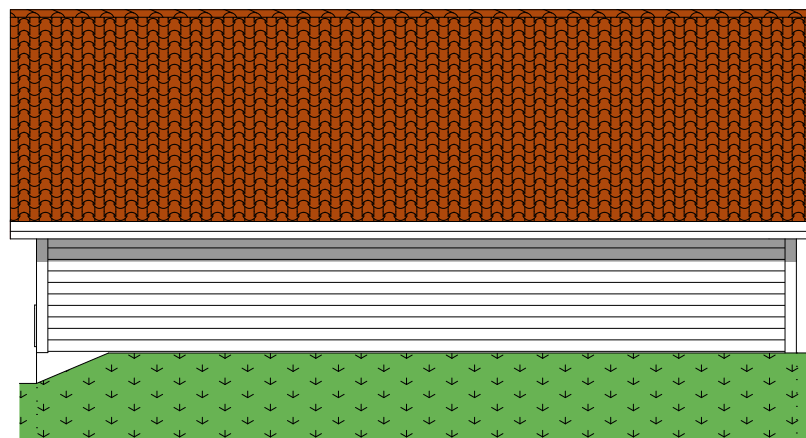

Sør-øst fasade

Tegnet av E.M.B.	Kontrollert av R.R.	Godkjent av - dato 25.09.2017	Ordre nr	Dato 20.09.2017	Målestokk 1:100
 Søknader	<i>Byggesøknader Tegninger Prosjektering Ansvar</i>	Holmåsveien 70			
		Garasje - Sør-øst fasade	Revisjon	Tegning nr	

Sør-vest fasade

Tegnet av E.M.B.	Kontrollert av R.R.	Godkjent av - dato 25.09.2017	Ordre nr	Dato 20.09.2017	Målestokk 1:100
 Søknader	<i>Byggesøknader</i> <i>Tegninger</i> <i>Prosjektering</i> <i>Ansvar</i>	Holmåsveien 70		Revisjon	Tegning nr
		Garasje - Sør-vest fasade			