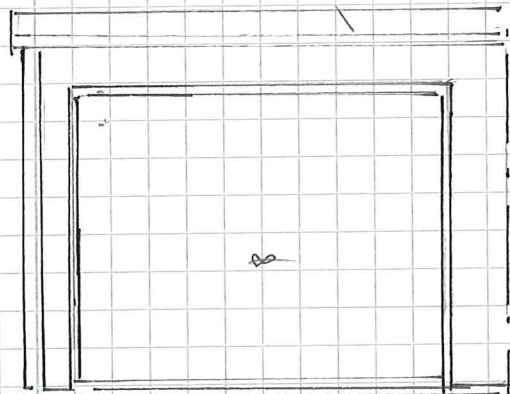

E₁

UTVIDING 0,5m
200 17/10-17 5,4

FASADE MOT NOED

* EKSI. BYGG

FASADE MOT VEST
3,10

* EKSI. BYGG

FASADE MOT AOST

REHABILITERING
 GARASJE
 TILGÅTT 20% HÅNGLAND
 GRNR 136/56 M 1:50