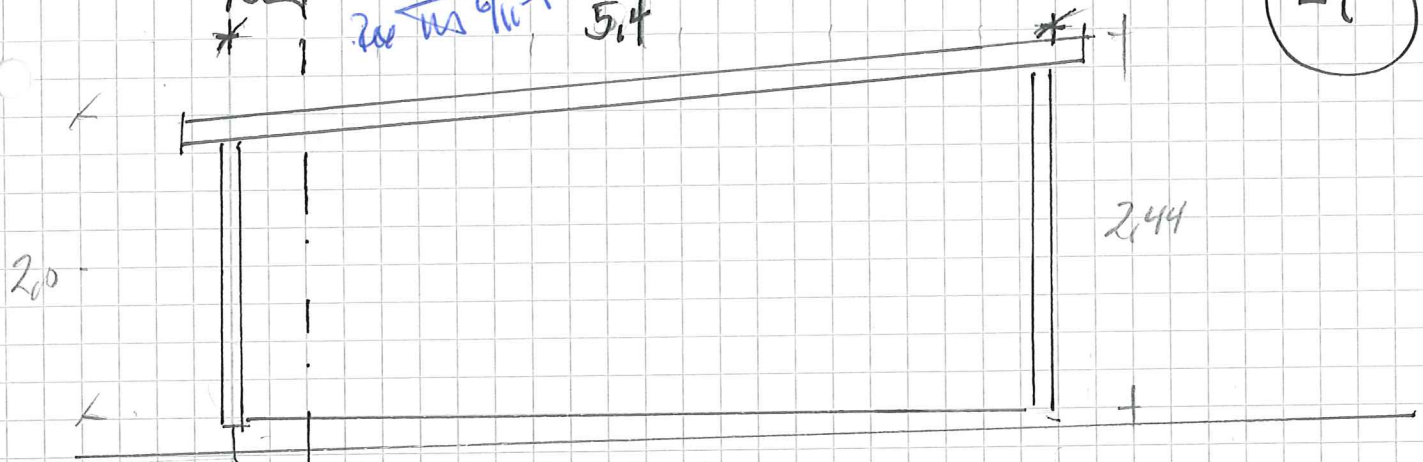

E₁

UTVIDING 0,5m
200 17/10-17 5,4

FASADE MOT NOED

* EKSI. BYGG

FASADE MOT VEST
3,10

* EKSI. BYGG

FASADE MOT AOST

REHABILITERING
 GARASJE
 TILGÅTT 20% HÅNGLAND
 GRNR 136/56 M 1:50