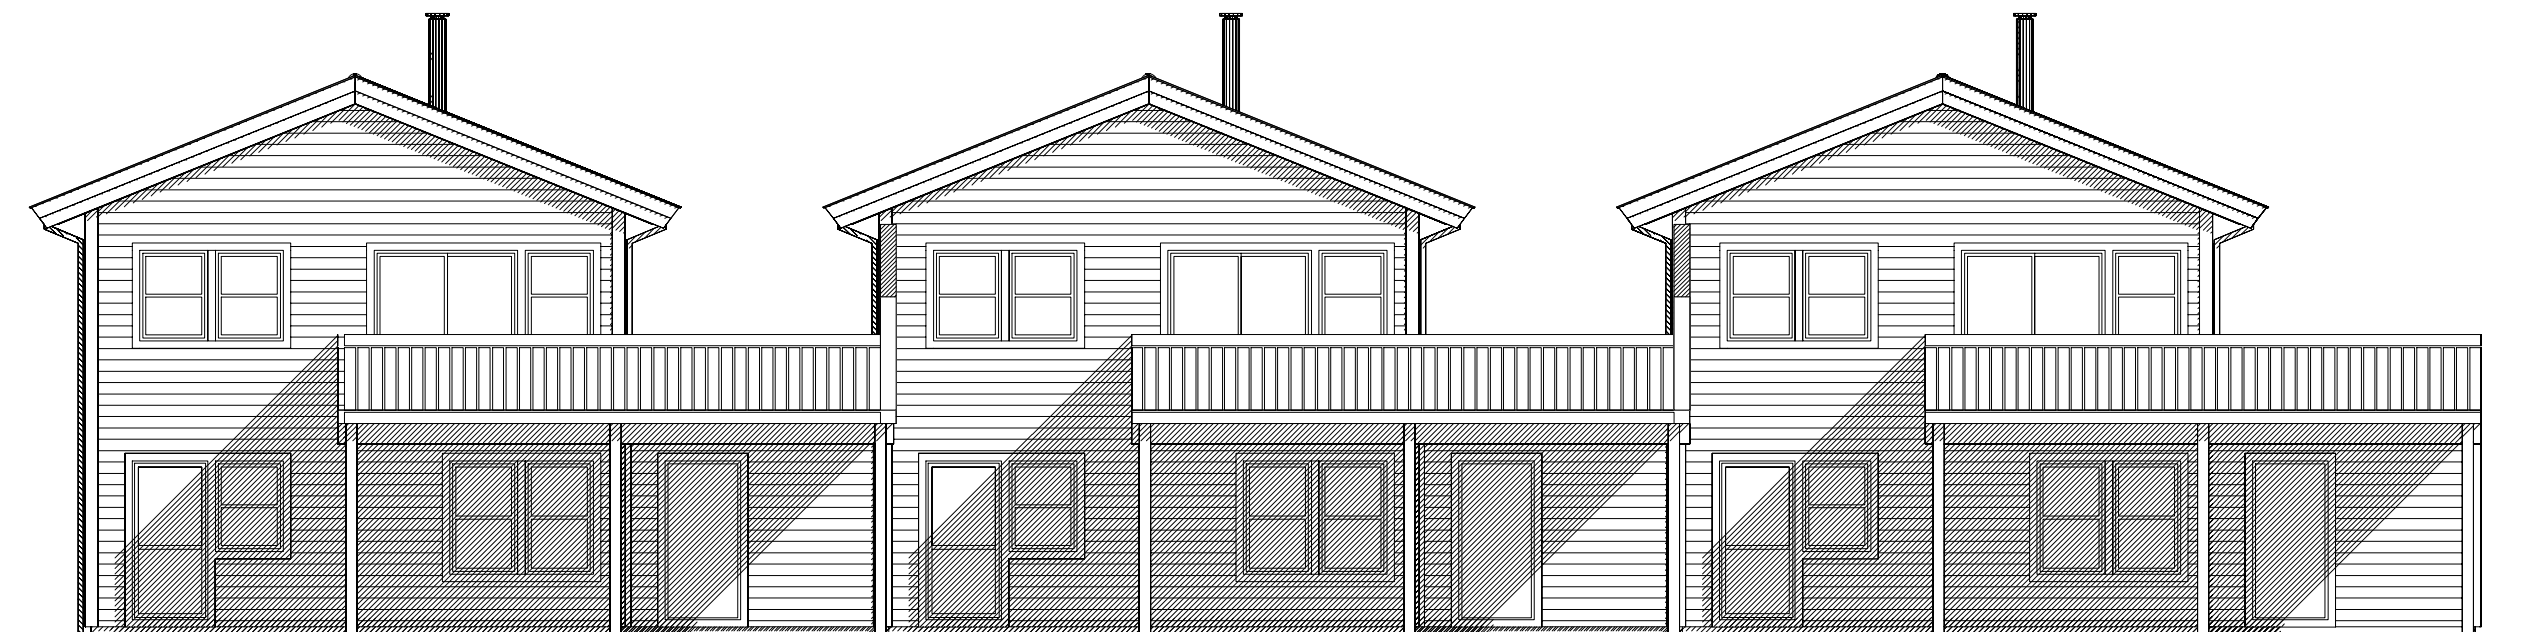

FASADE MOT NORD

FASADE MOT SØR

A Satt sammen 3 i rekke. Endret kjøkkenvindu. Byggesøknadstegninger.				TKN 18.02.14 MAH	
Rev.nr.:	Rev.:			Tegn. / Dato:	Kontr.:
Tiltakshaver :				Nr. A05+	
Byggeplass :					
Kommune :					
Målestokk: 1:100	DAK av: TKN	Dato: 12.02.14	Kontr.:	Dato:	Arkivnr.:16509
Tegning FASADER			Hustype SPESIAL		
Arkitekt:			Denne tegning tilhører Nordbohus AS. Etterligning kfr. lov om åndsverk av 12.5.1961.		