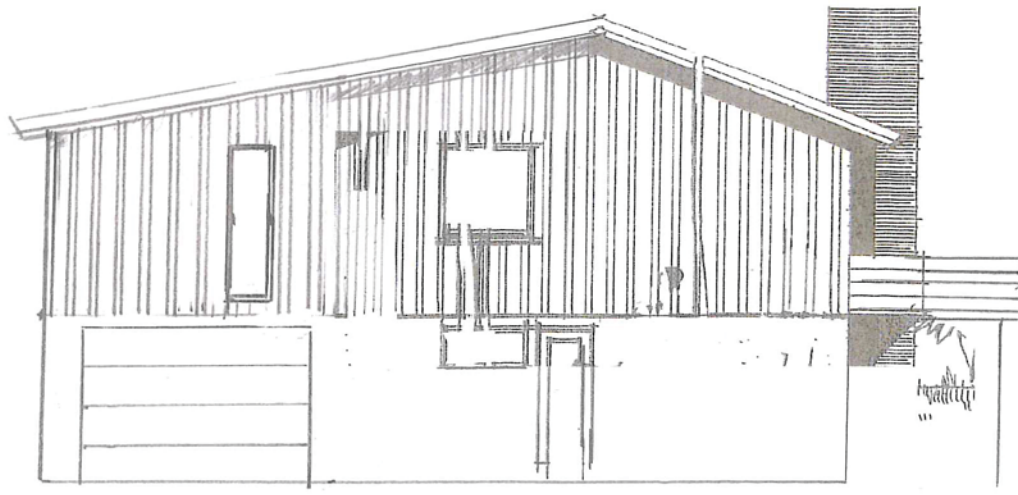

Tilbygg

Tilbygg

Tilbygg

TYPE 5 ÷

BYGGHERRE: Aslak Baug	TEGN. NR. fasade
BYGGEPLASS: Stellan 7 5914 Isdalstø	1:100 BLAD

NORDBOHUS
NORDBOHUS
Villanger & Sønner AS
Tlf.: 56 35 79 70 - Fax: 56 35 79 71
www.nordbohus.no

TEGN. Rune.K
08.09.17