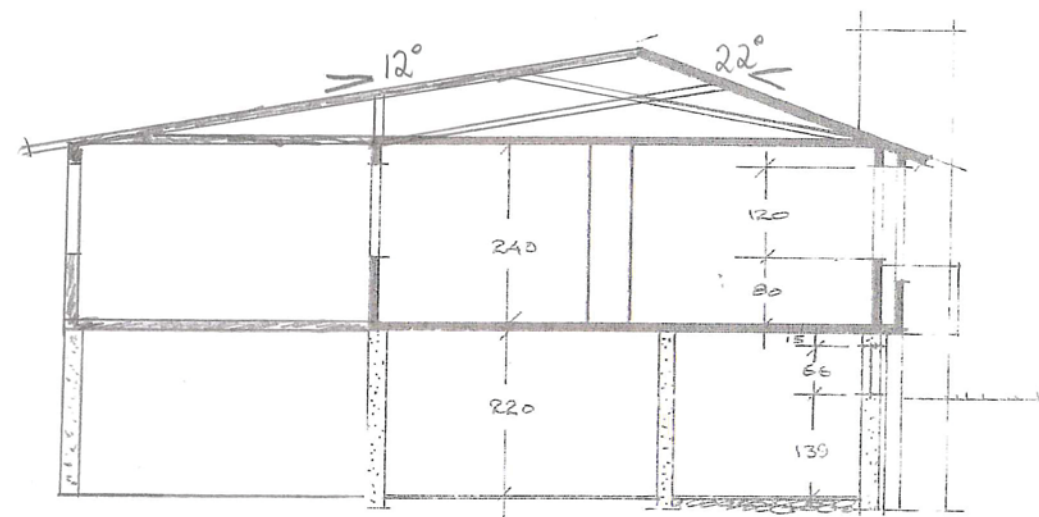

Tilbygg
4000

Lindås byggingerdid

TYPE 5 =

BYGGHERRE: Aslak Baug	TEGN: plan, snitt
BYGGEPLASS: Stallen 7 5914 Isdalstø	1:100
	TEGN: Rune.K
	08.09.17

NORDBOHUS
Villanger & Sønner AS
Tlf.: 56 35 79 70 - Fax: 56 35 79 71
www.nordbohus.no