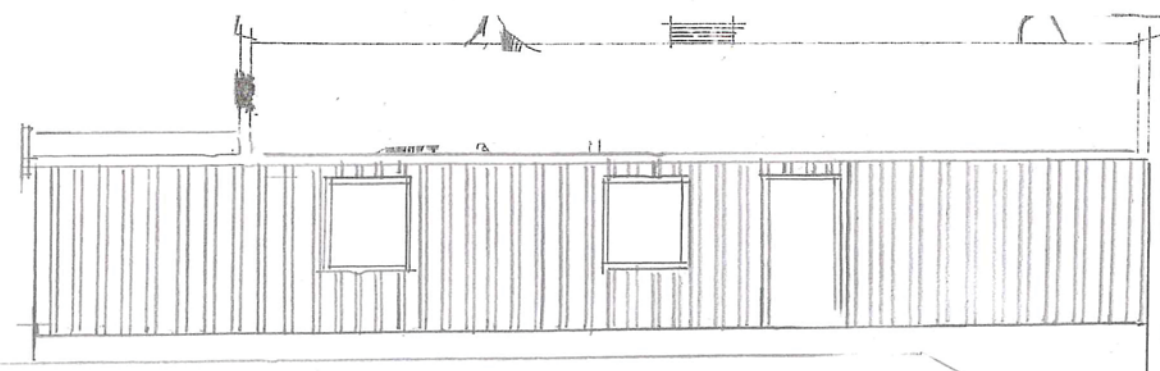

Tilbygg

Tilbygg

Tilbygg

TYPE 5 ÷

BYGGHERRE: Aslak Baug	TEGN. NR. fasade
BYGGEPLASS: Stellan 7 5914 Isdalstø	1:100 BLAD

NORDBOHUS
NORDBOHUS
Villanger & Sønner AS
Tlf.: 56 35 79 70 - Fax: 56 35 79 71
www.nordbohus.no

TEGN. Rune.K
08.09.17