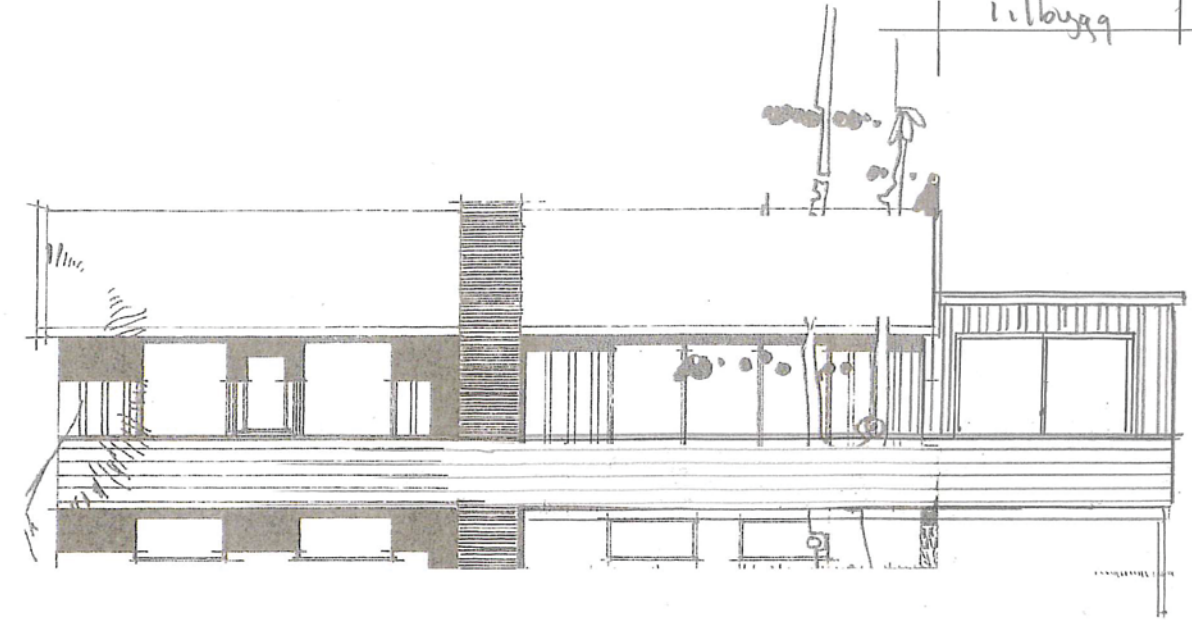

Tilbygg

Tilbygg

Tilbygg

TYPE 5 ÷

BYGGHERRE: Aslak Baug	TEGN. NR. fasade
BYGGEPLASS: Stellan 7 5914 Isdalstø	1:100 BLAD

NORDBOHUS
NORDBOHUS
Villanger & Sønner AS
Tlf.: 56 35 79 70 - Fax: 56 35 79 71
www.nordbohus.no

TEGN. Rune.K
08.09.17