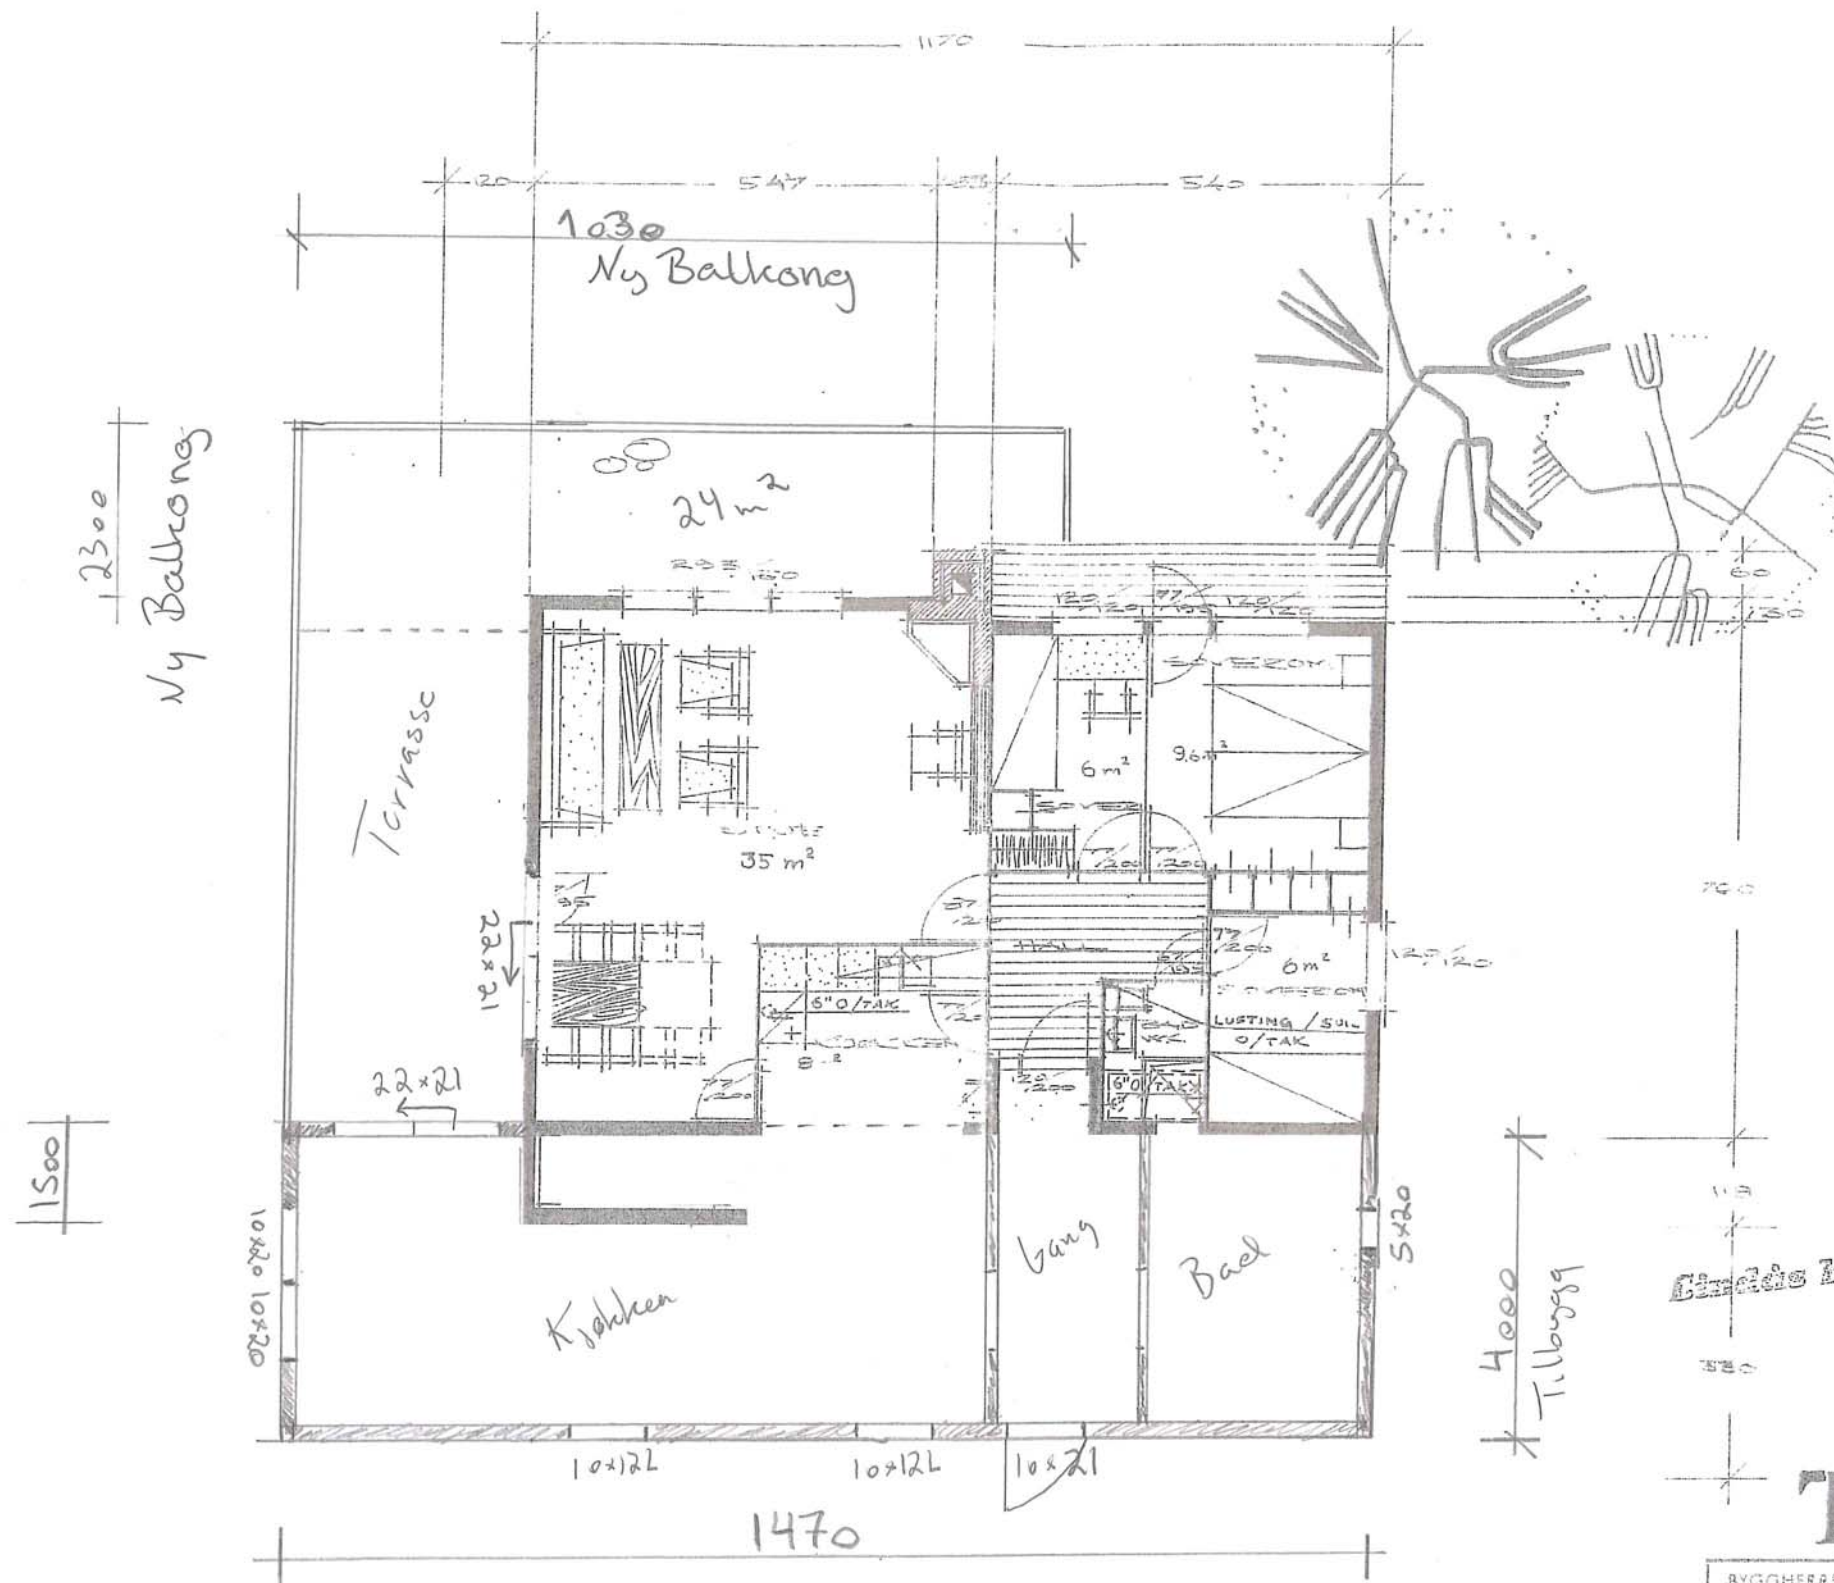

Tilbygg
4000

Lindås byggingerdid

TYPE 5 =

BYGGHERRE: Aslak Baug	TEGN: plan, snitt
BYGGEPLASS: Stallen 7 5914 Isdalstø	1:100
	TEGN: Rune.K
	08.09.17

NORDBOHUS
Villanger & Sønner AS
Tlf.: 56 35 79 70 - Fax: 56 35 79 71
www.nordbohus.no