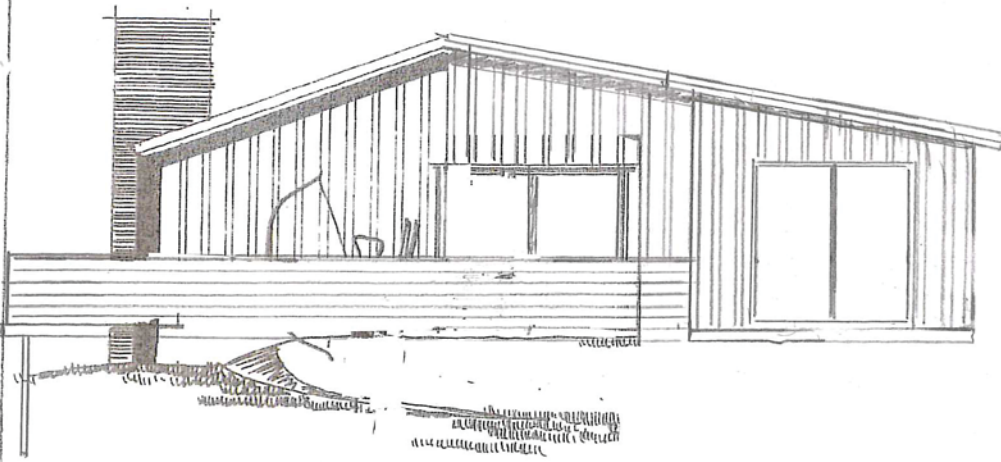

Tilbygg

Tilbygg

Tilbygg

TYPE 5 ÷

BYGGHERRE: Aslak Baug	TEGN. NR. fasade
BYGGEPLASS: Stellan 7 5914 Isdalstø	1:100 BLAD

NORDBOHUS
NORDBOHUS
Villanger & Sønner AS
Tlf.: 56 35 79 70 - Fax: 56 35 79 71
www.nordbohus.no

TEGN. Rune.K
08.09.17