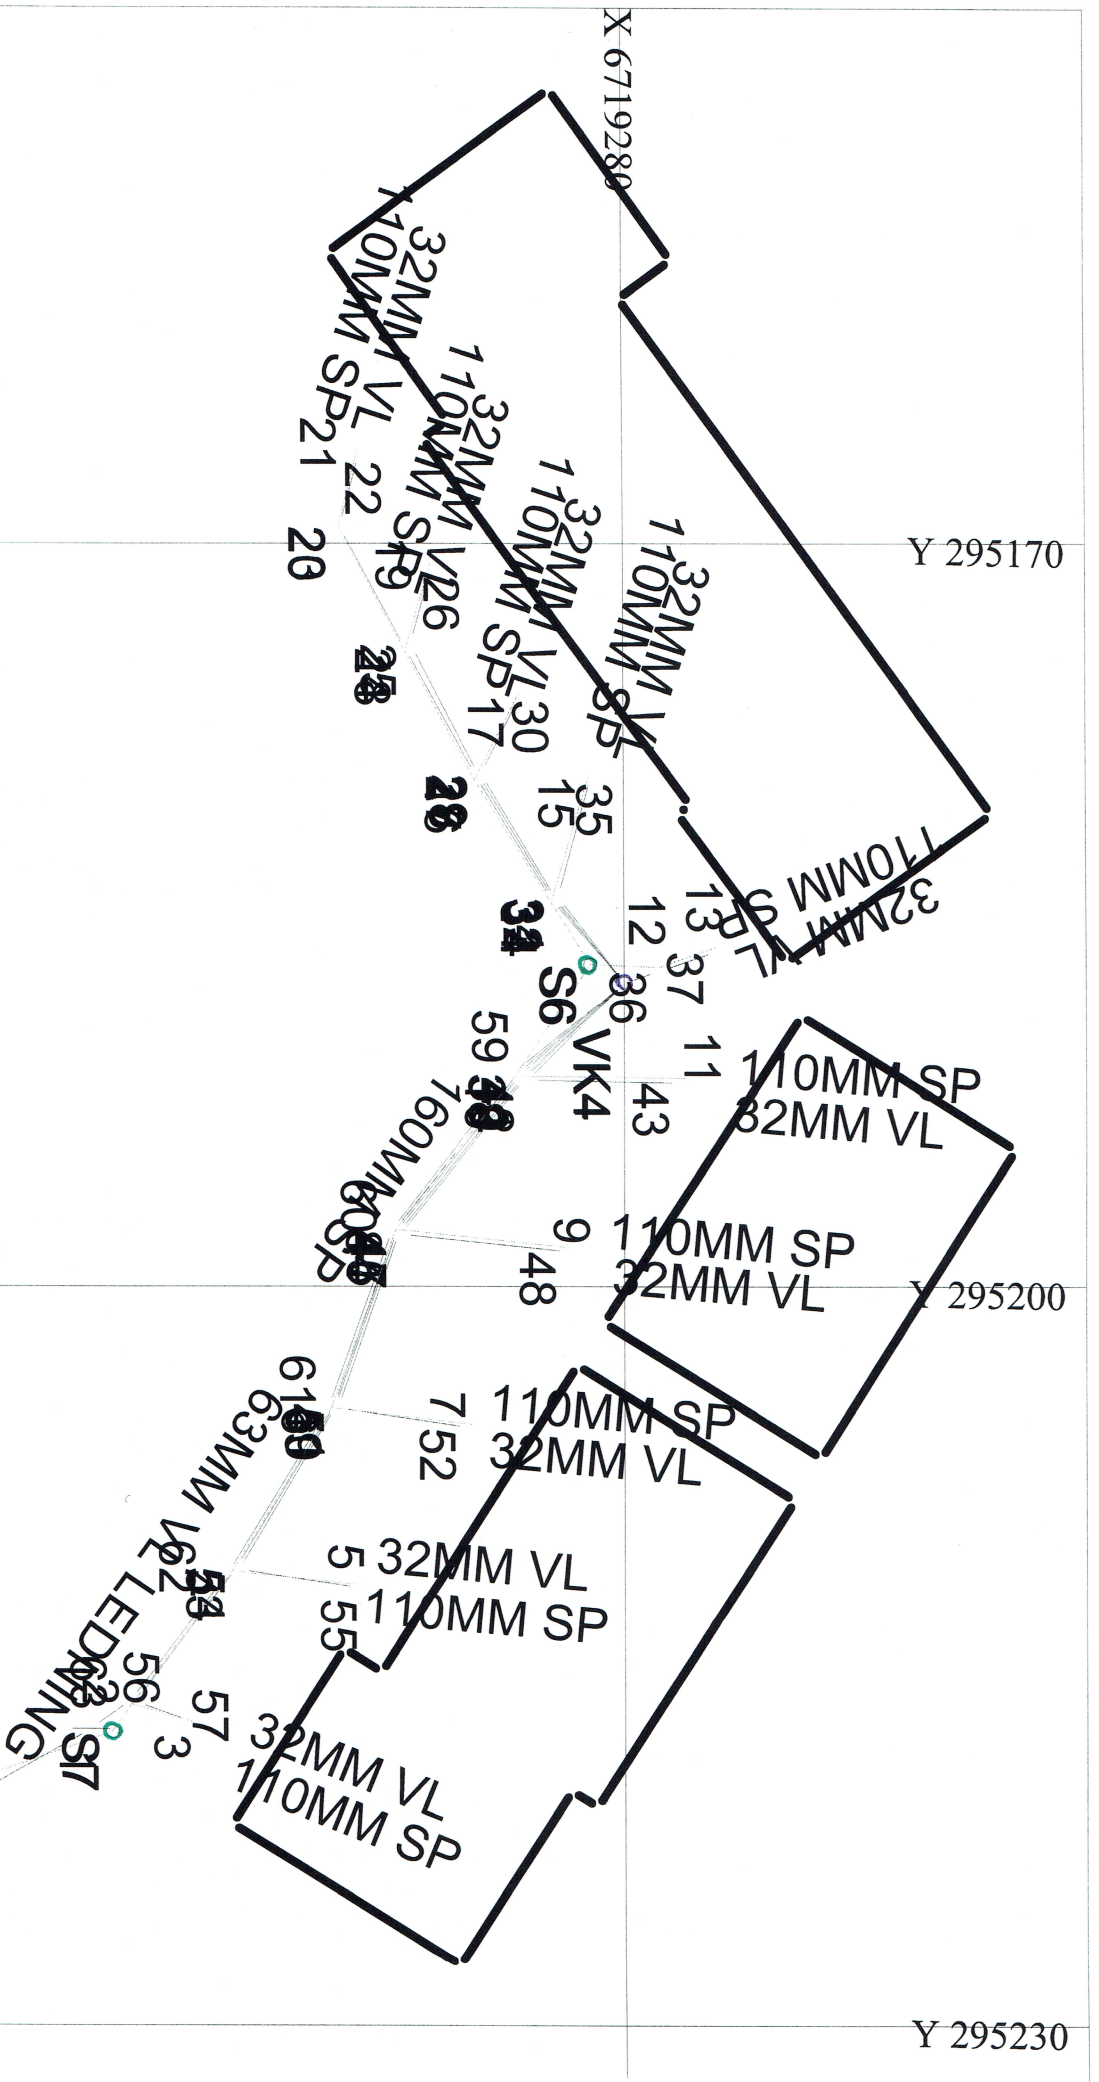

Immåling av va anlegg, Gnr. 137 Bnr. 779
Hordasmbakken, Lindås Kommune
Markhus Bygg as
Dato: 20/11/17
Målestokk 1:300

Immålingstjenester as

Sjefentk. Hordas

VK2
S2