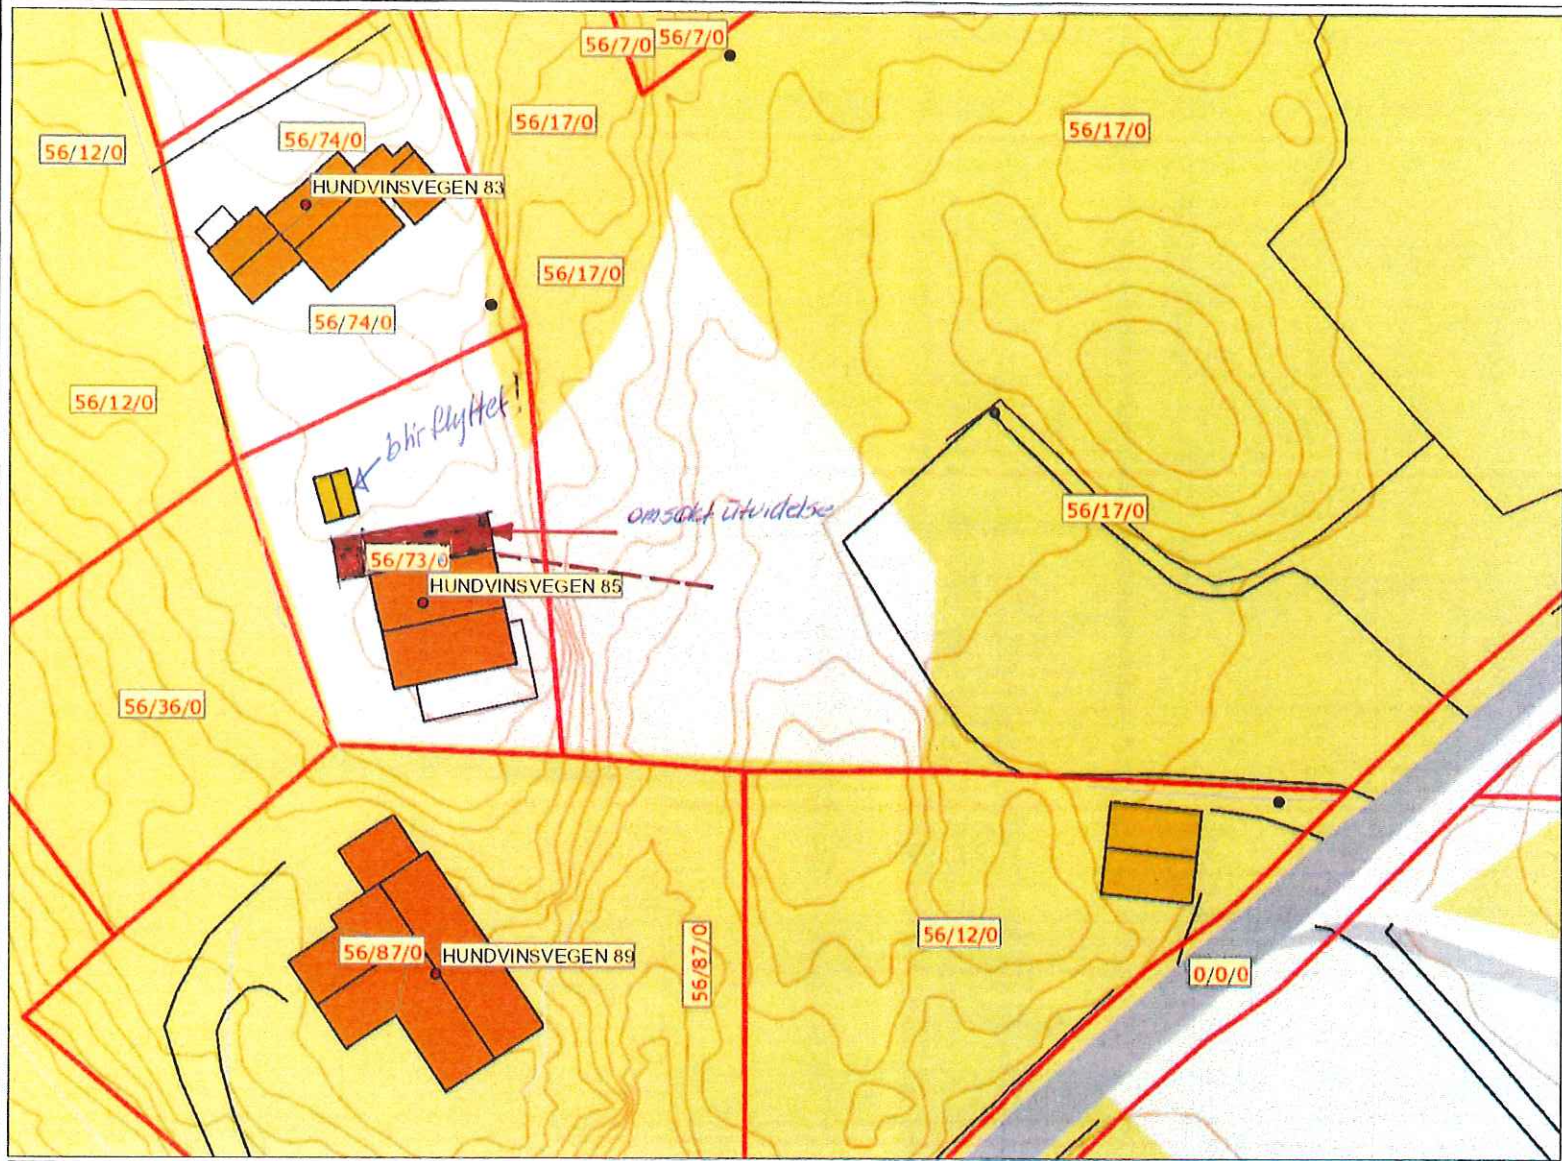

Tittel:

www.nordhordlandskart.no

**Teiknforklaring**

- Adressepunkt
  - Gateadresse
  - Matrikeladresse
- El\_nettpunkt
  - Fordelingskap
  - Mast
  - Nettstasjon Kiosk eller Mast
  - Stolpe enkel og stor
  - Veilystkabel
  - Vindkraftverk
- VA\_punkt
  - Hydrant
  - ∴ Kum
  - Sluk
- Plan\_tiltakspunkt
  - ☆ Servituttspunkt
  - Byggpunkt
  - Naturinfopunkt
  - Vegpunkt
- Arealbrukslinje
- Plan\_tiltakslinje
- El\_nettpunkt
  - Kontaktledningsåke
  - Høyspent
  - Mast El
  - Mast Tele
  - Nettstasjon
  - Stolpe
- Anleggslinje
  - Annet gjerde

1: 500

56/73

08.12.2011

2011/2309

DALA

0,0 0 Avstand / 0,0 Kilometers

Kartet skal ikkje brukast til navigasjon. Publisering av kartet er ikkje tillate utan løyve frå eigar av data (Norge Digital).

Notat