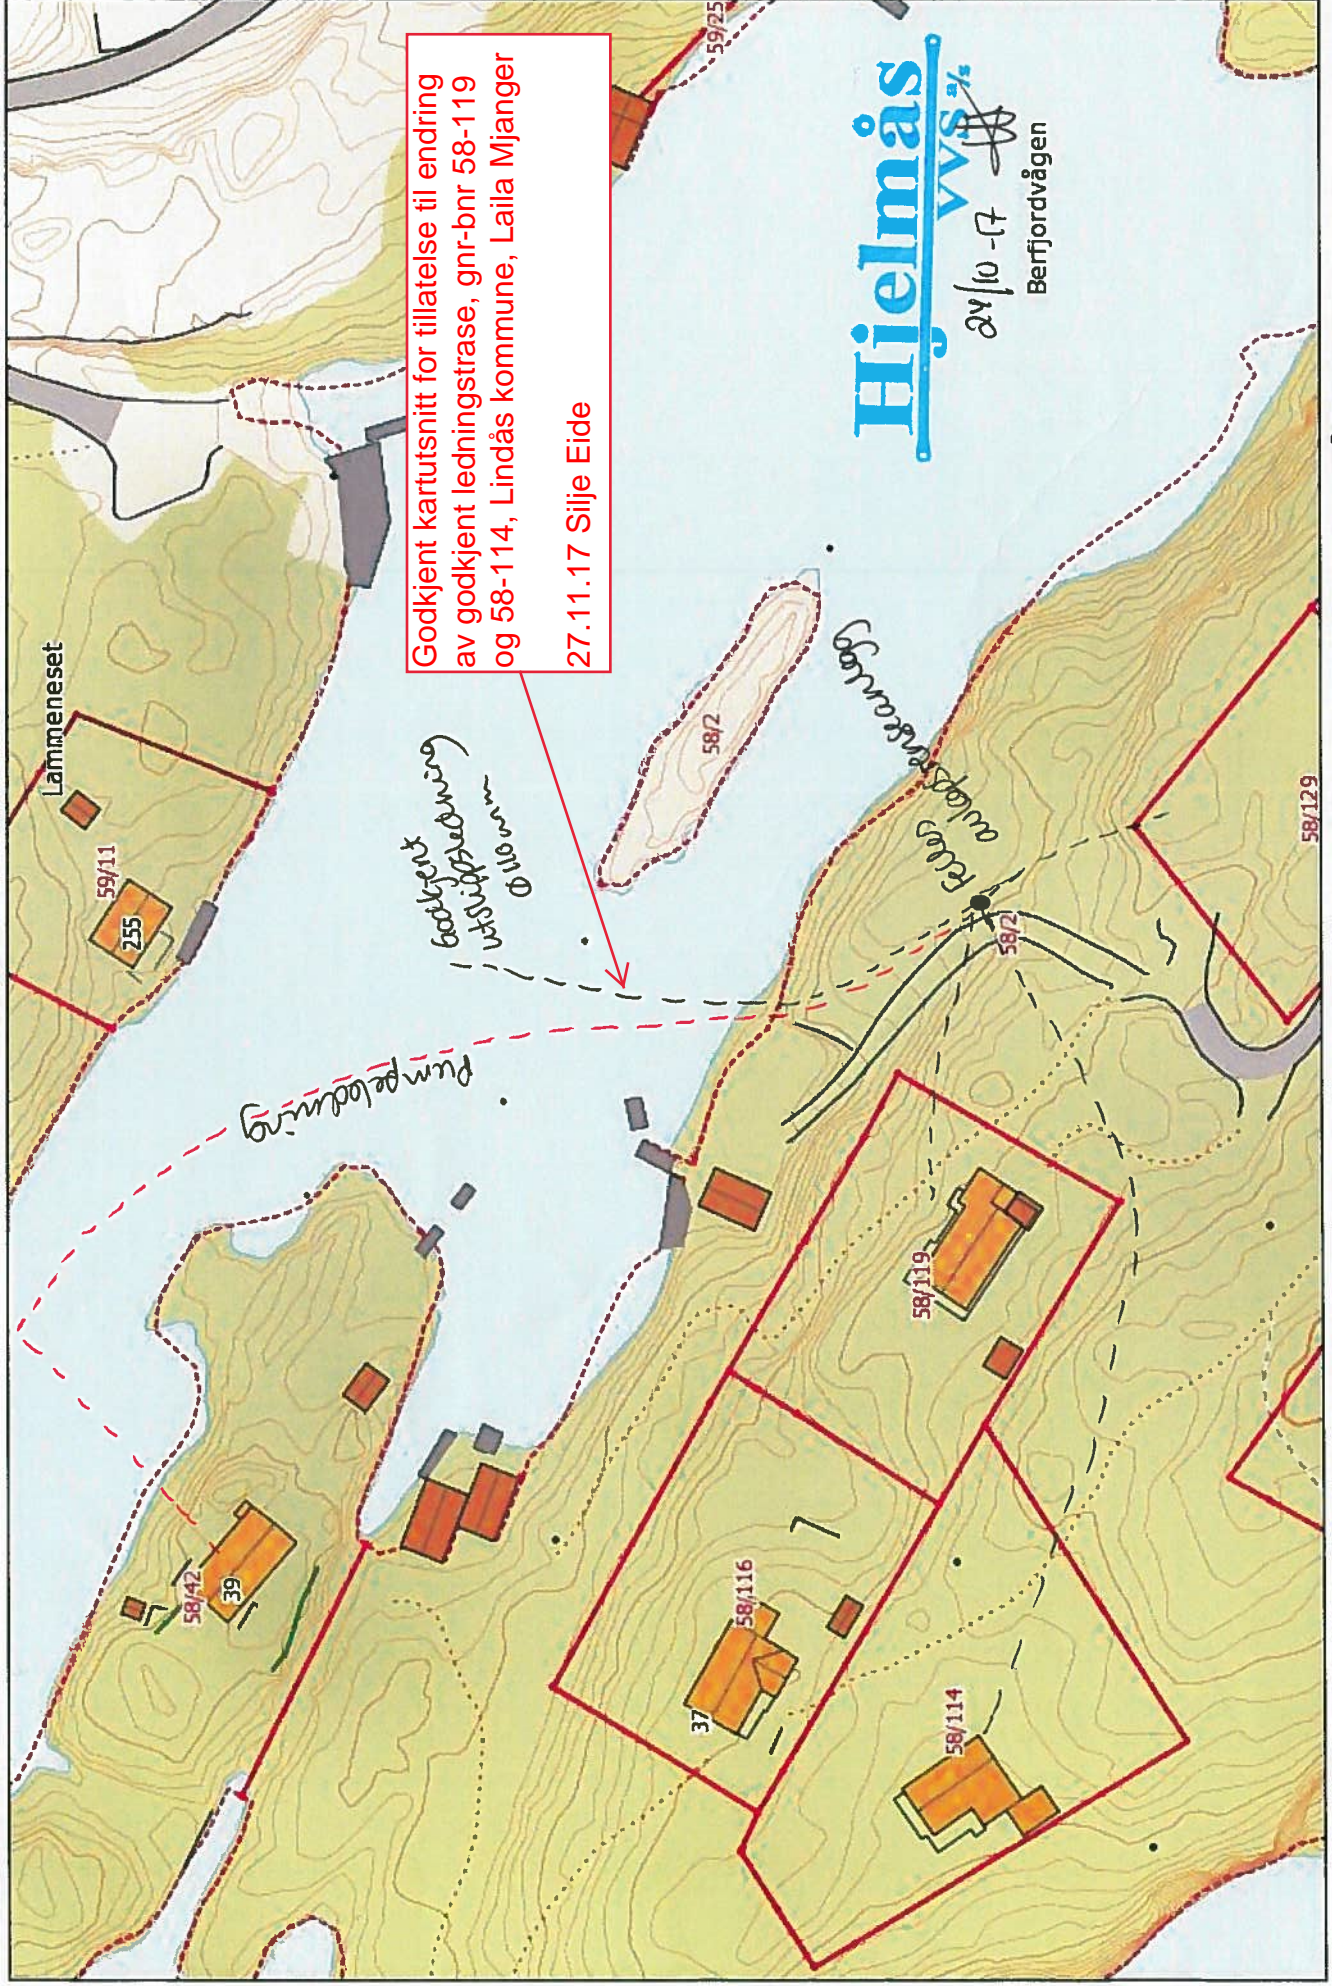

Buskeneset

Målestokk: 1:1 000