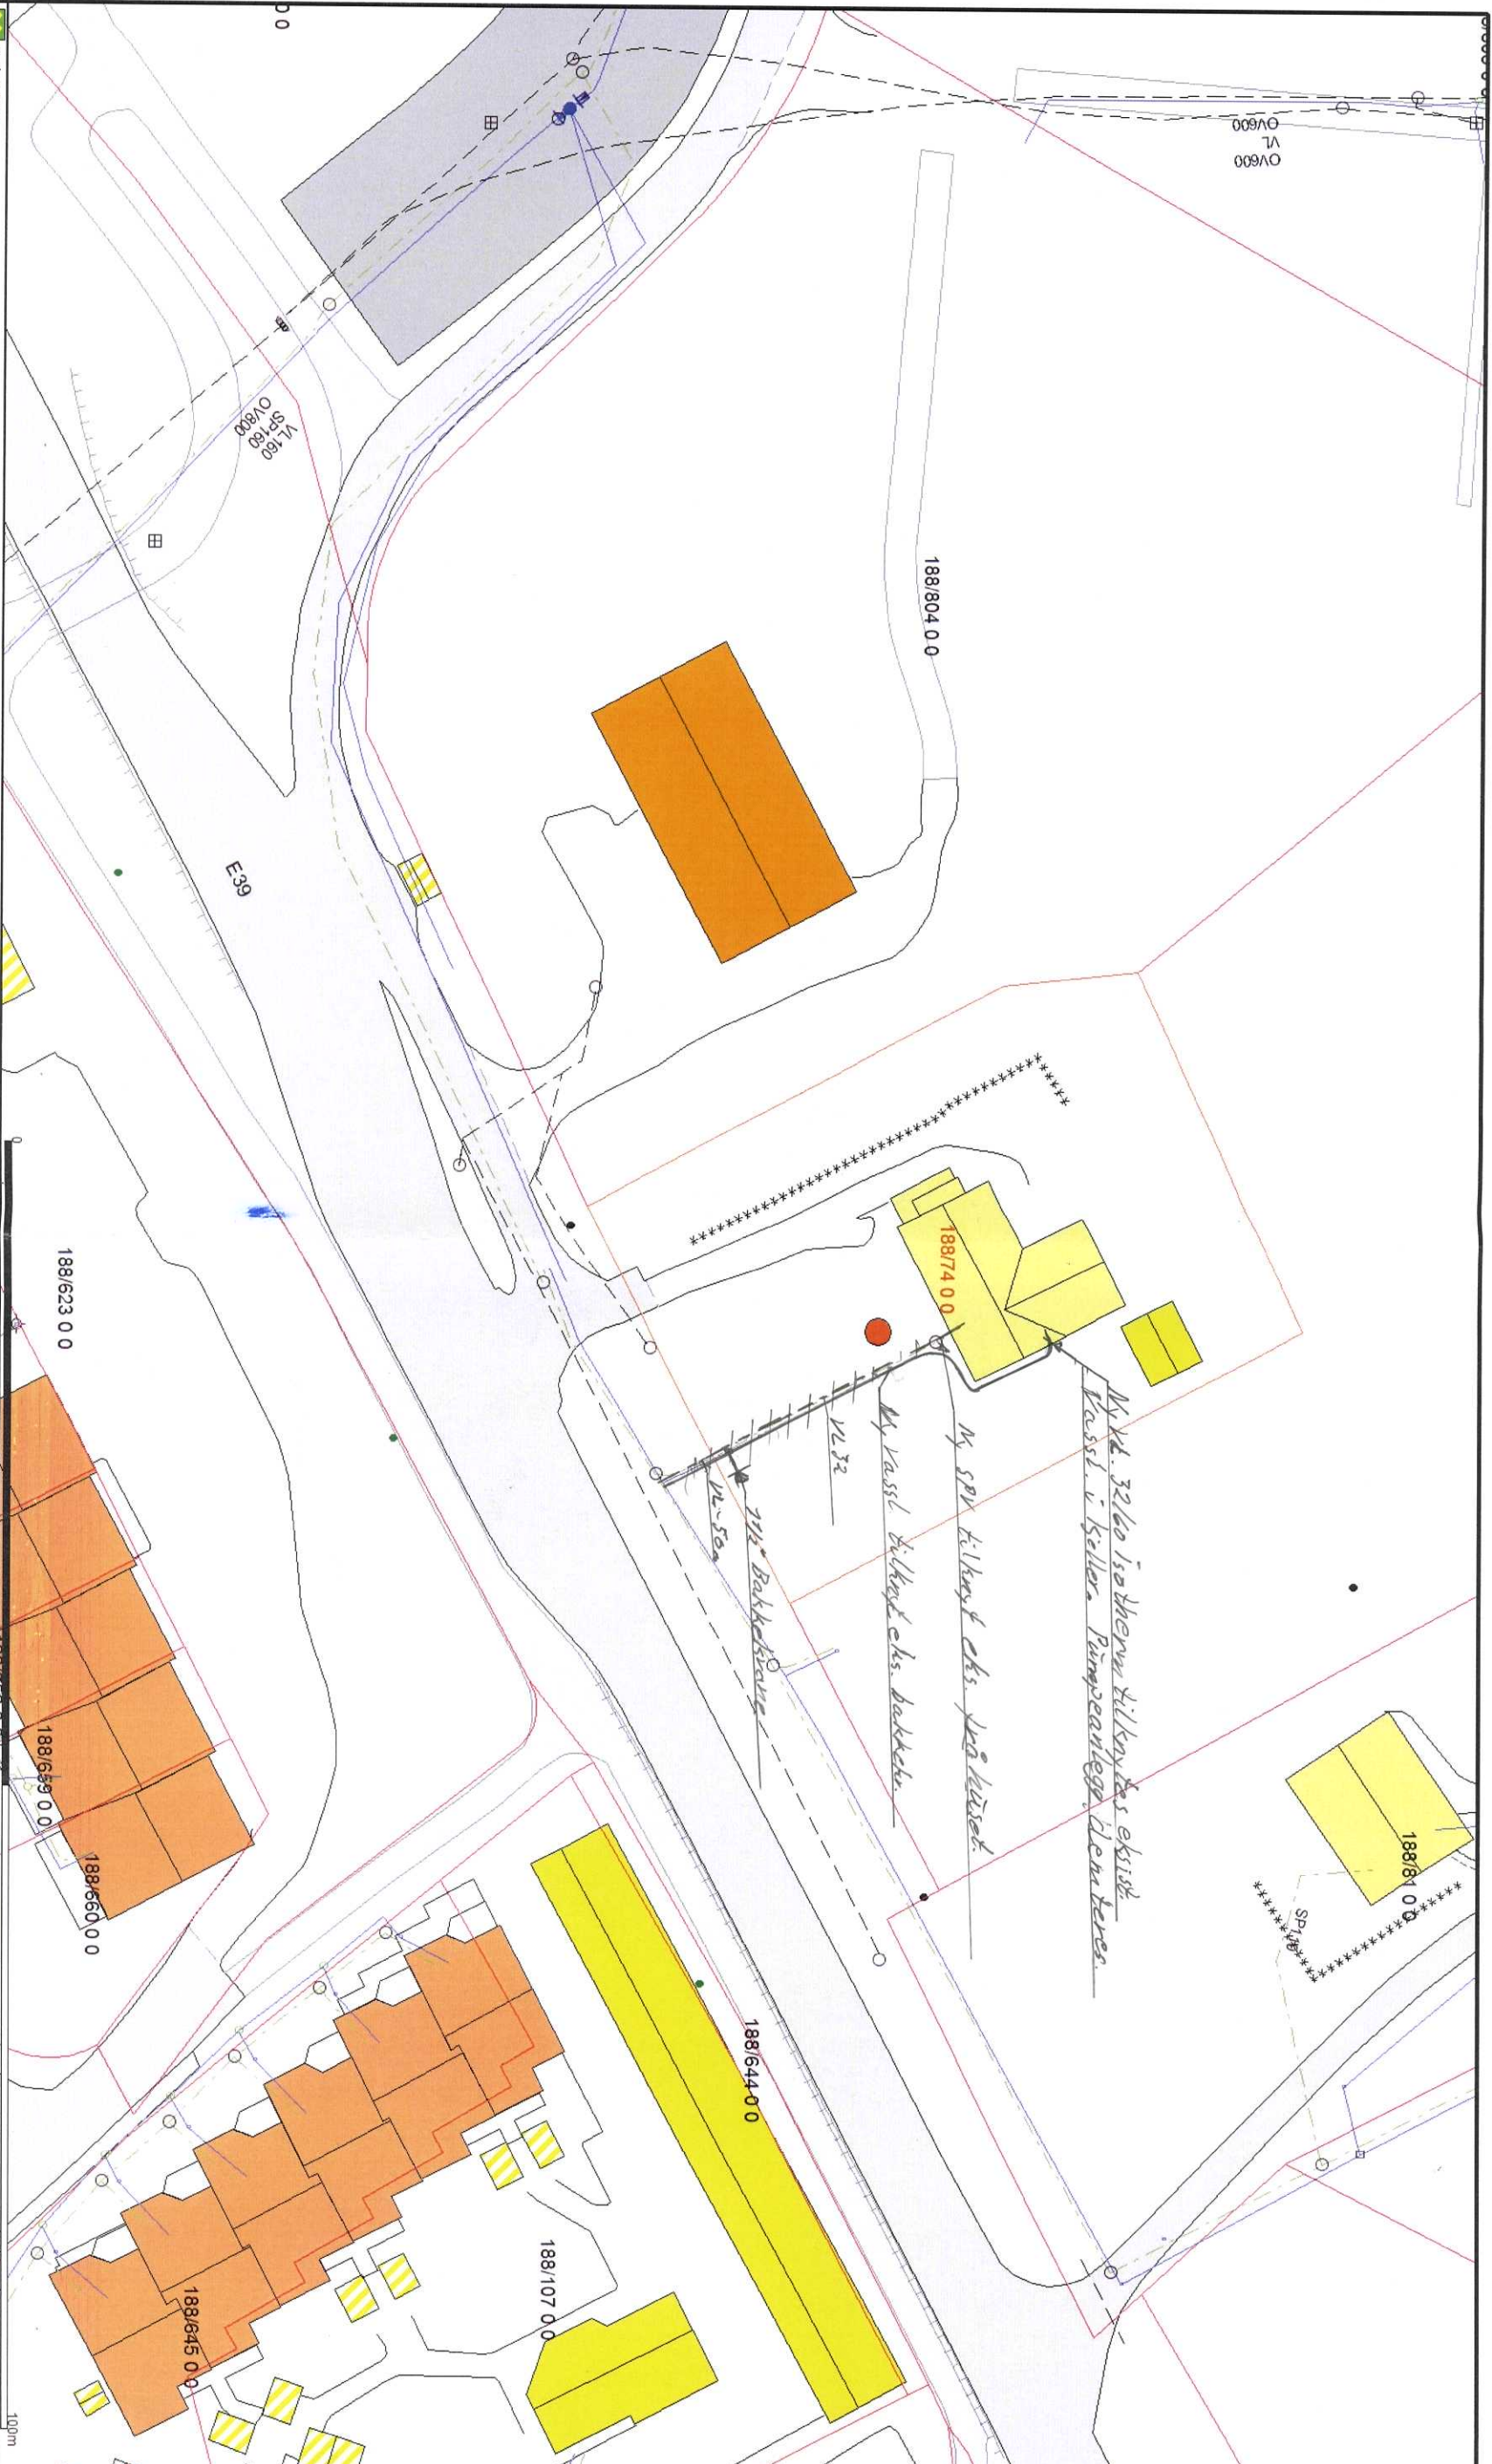

 Bush og Kant
 Kant 14 dag på plan
 1 gang pr. mnd

Beliggenhet og høyder må oppfattes som orienterende

Utv. Leidninger V1-SPV
 Klaus Nyhammer Østerjordv. 74

188/74

Lindås kommune
VV A ardeiling

Klaus Nyhammer

N
 100m
 Skala 1:500