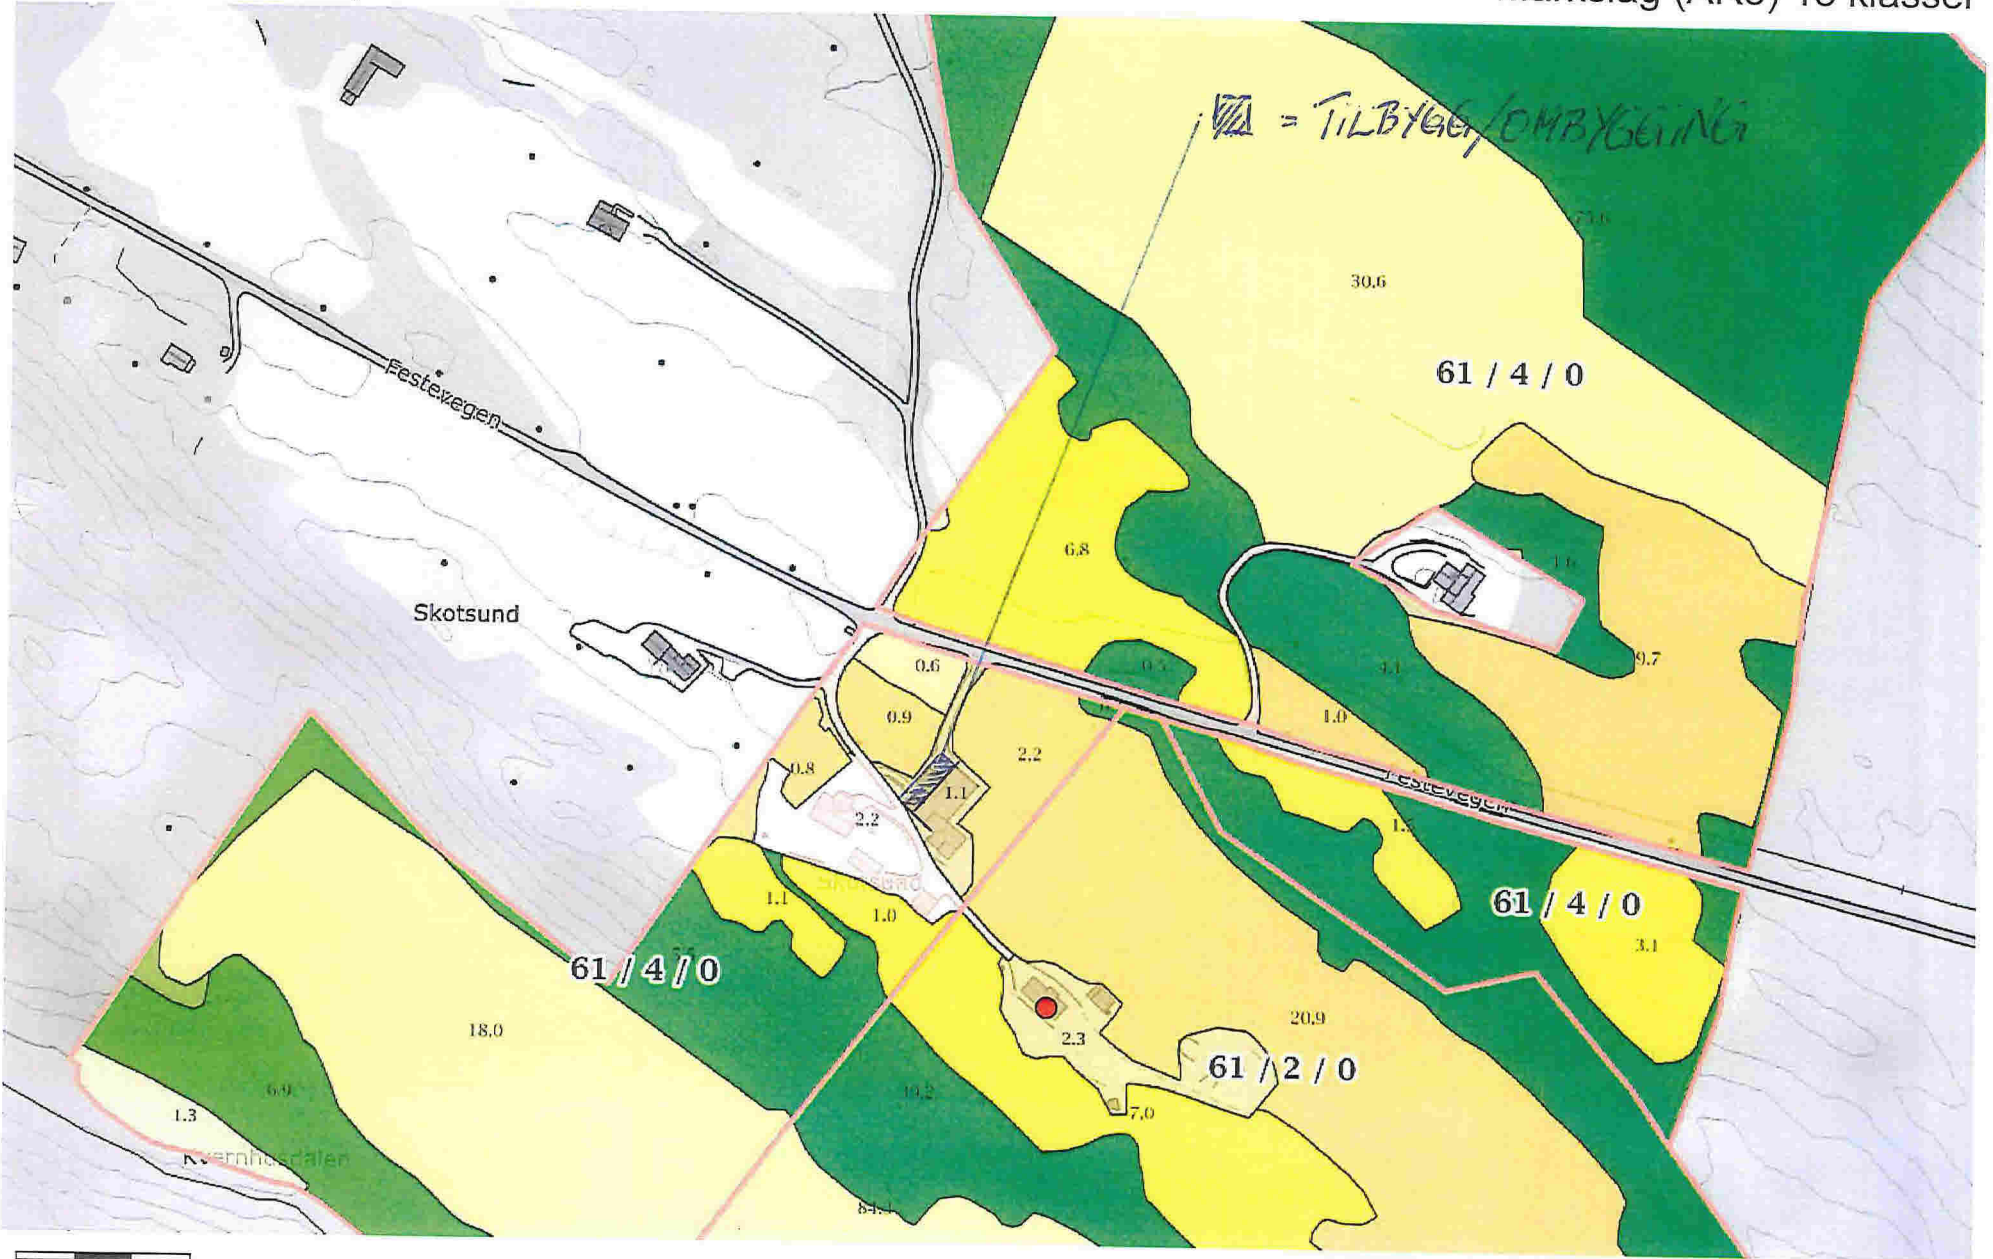

Situasjonsplan tilbygg gbnr 61/2,4 Skotsund

Markslag (AR5) 13 klasser

0 20 40 60m

Målestokk 1:2500 ved A4 liggende utskrift