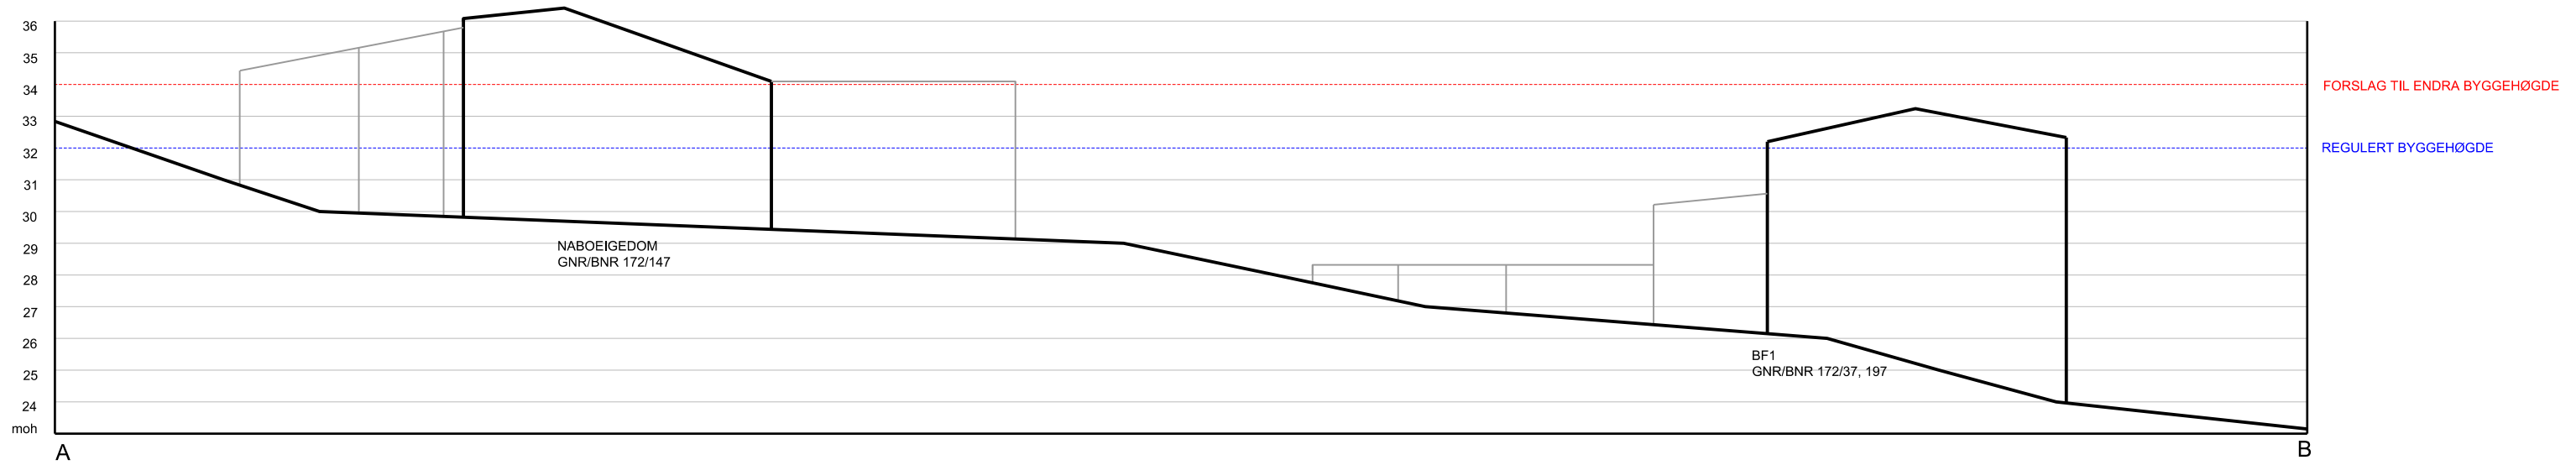

MÅLESTOKK 1:1000

SNITTOPPRISS A-B MOT NORDVEST
MÅLESTOKK 1:200

13.12.17