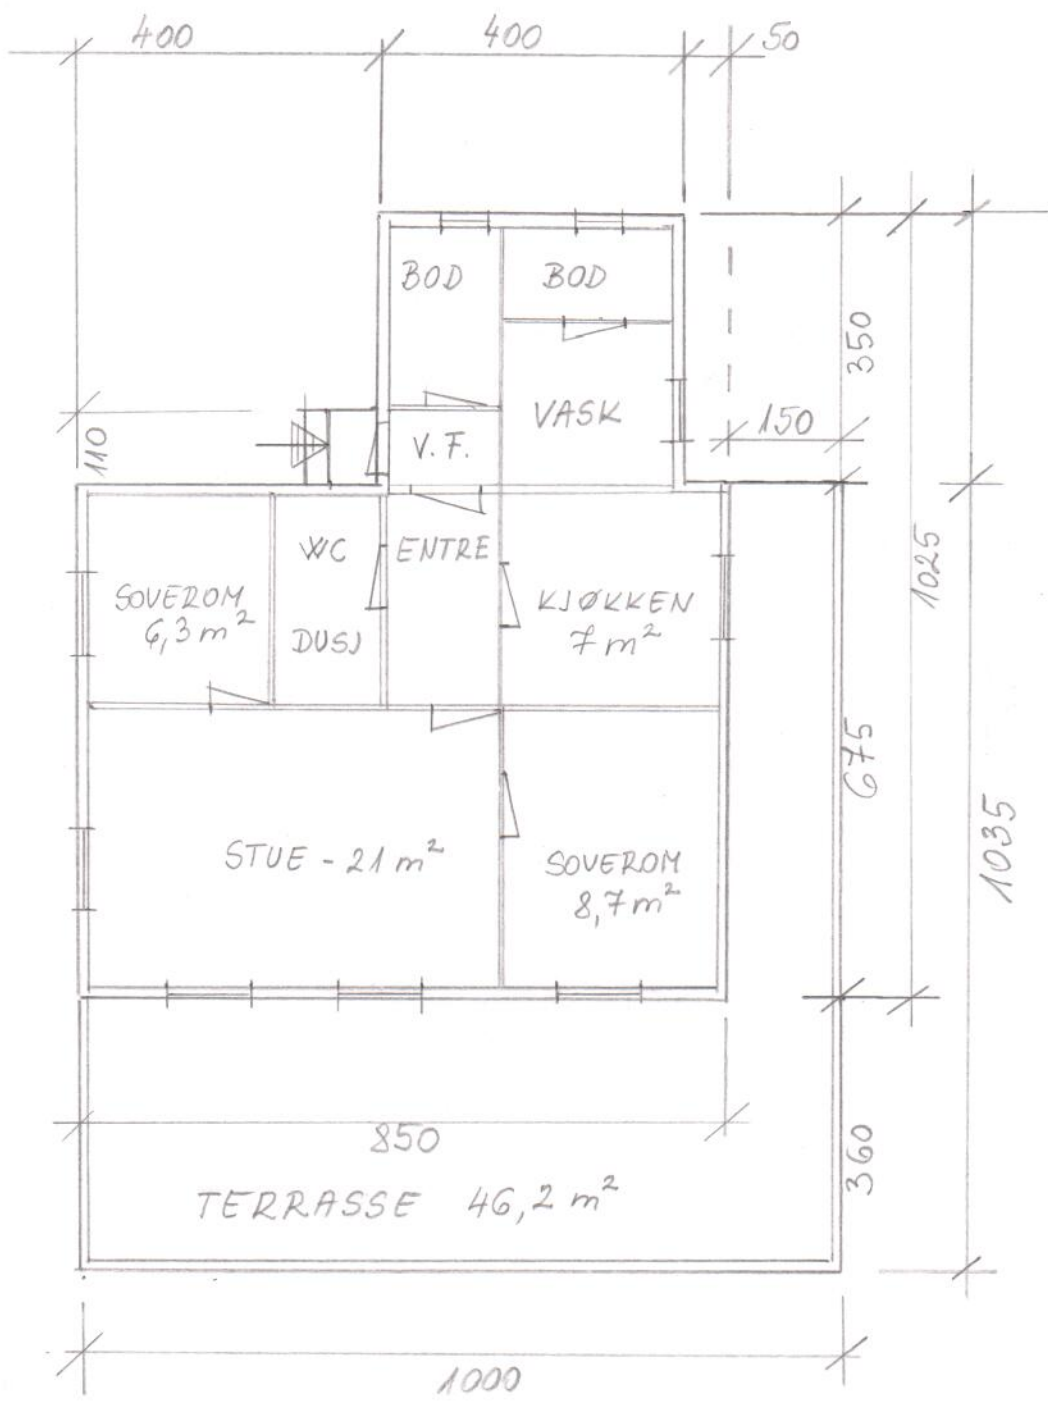

Sdr - Øst

Nord - Øst

Fasader ny terrasse	Dato
Hodne 38/21	Målest 1:100
Farle Wengeland	

Nord - Vest

Sør - Vest

Fasader	Dato
ny terrasse	
Hodne 38/21	Jullest 1:100
Farte Wergeland	

Plan ny terrasse	Dato
Flodne 38/21	Målestokk
	1:100
Farle Wergeland	

☒      ☒      ☒      ☒      ☒

Fundament plan ny terrasse	Dato
Stodue 38/21	Kalast 1 : 100
Forle Wengeland	