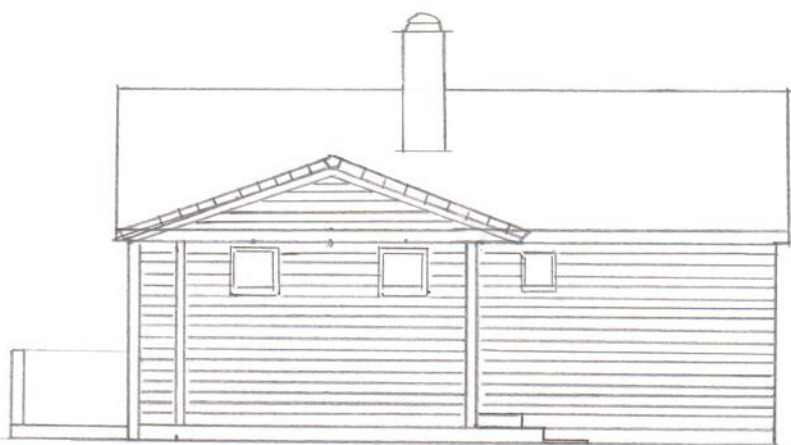

Sdr - Øst

Nord - Øst

Fasader ny terrasse	Dato
Hodne 38/21	Målest 1:100
Farle Wengeland	

Nord - Vest

Sør - Vest

Fasader	Dato
ny terrasse	
Hodne 38/21	Jullest 1:100
Farte Wergeland	

Plan ny terrasse	Dato
Flodne 38/21	Målestokk
	1:100
Farle Wergeland	

☒      ☒      ☒      ☒      ☒

Fundament plan ny terrasse	Dato
Stodue 38/21	Kalast 1 : 100
Forle Wengeland	