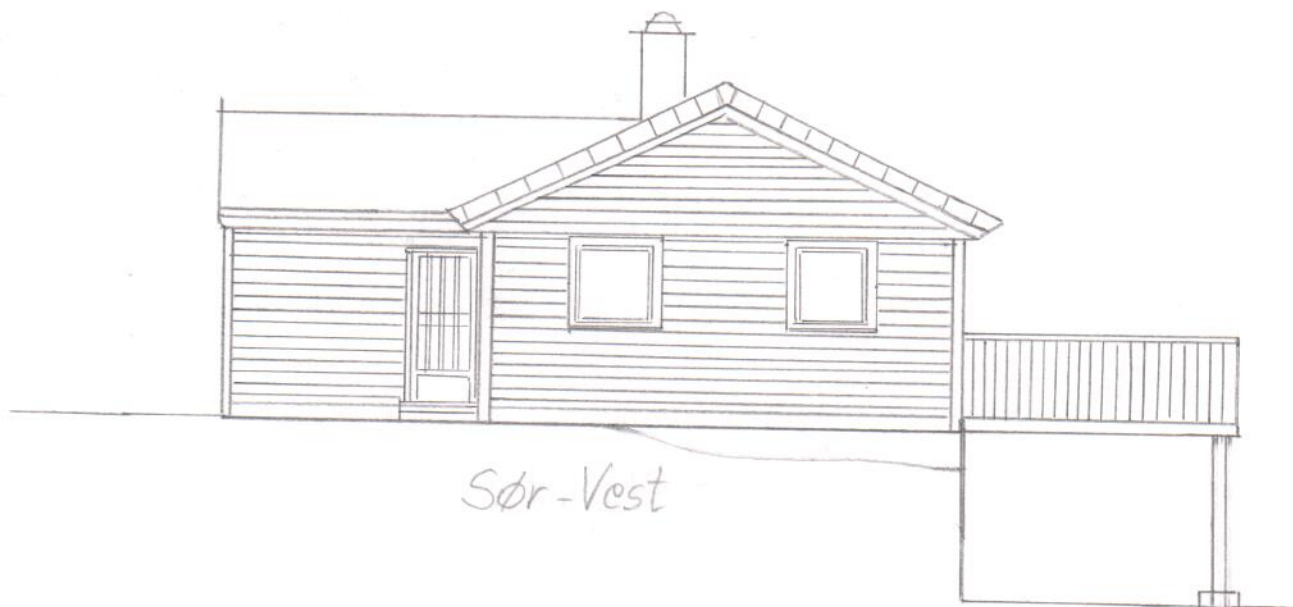

Sdr - Øst

Nord - Øst

Fasader ny terrasse	Dato
Hodne 38/21	Målest 1:100
Farle Wengeland	

Nord - Vest

Sør - Vest

Fasader	Dato
ny terrasse	
Hodne 38/21	Jullest 1:100
Farte Wergeland	

Plan ny terrasse	Dato
Flodne 38/21	Målestokk
	1:100
Farle Wergeland	

☒      ☒      ☒      ☒      ☒

Fundament plan ny terrasse	Dato
Stodue 38/21	Kalast 1 : 100
Forle Wengeland	