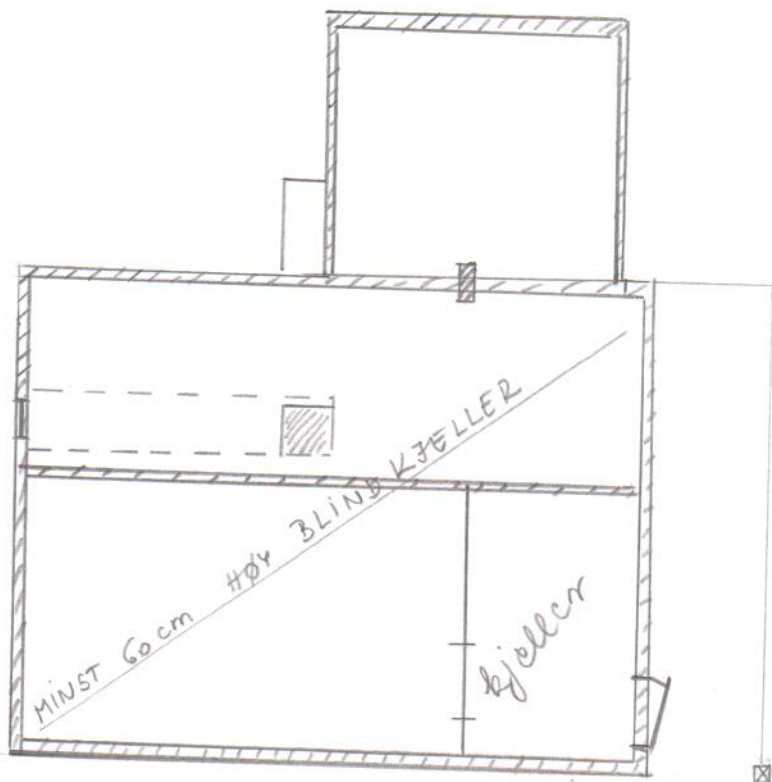

Sdr - Øst

Nord - Øst

Fasader ny terrasse	Dato
Hodne 38/21	Målest 1:100
Farle Wengeland	

Nord - Vest

Sør - Vest

Fasader	Dato
ny terrasse	
Hodne 38/21	Jullest 1:100
Farte Wergeland	

Plan ny terrasse	Dato
Flodne 38/21	Målestokk
	1:100
Farle Wergeland	

☒      ☒      ☒      ☒      ☒

Fundament plan ny terrasse	Dato
Stodue 38/21	Kalast 1 : 100
Forle Wengeland	