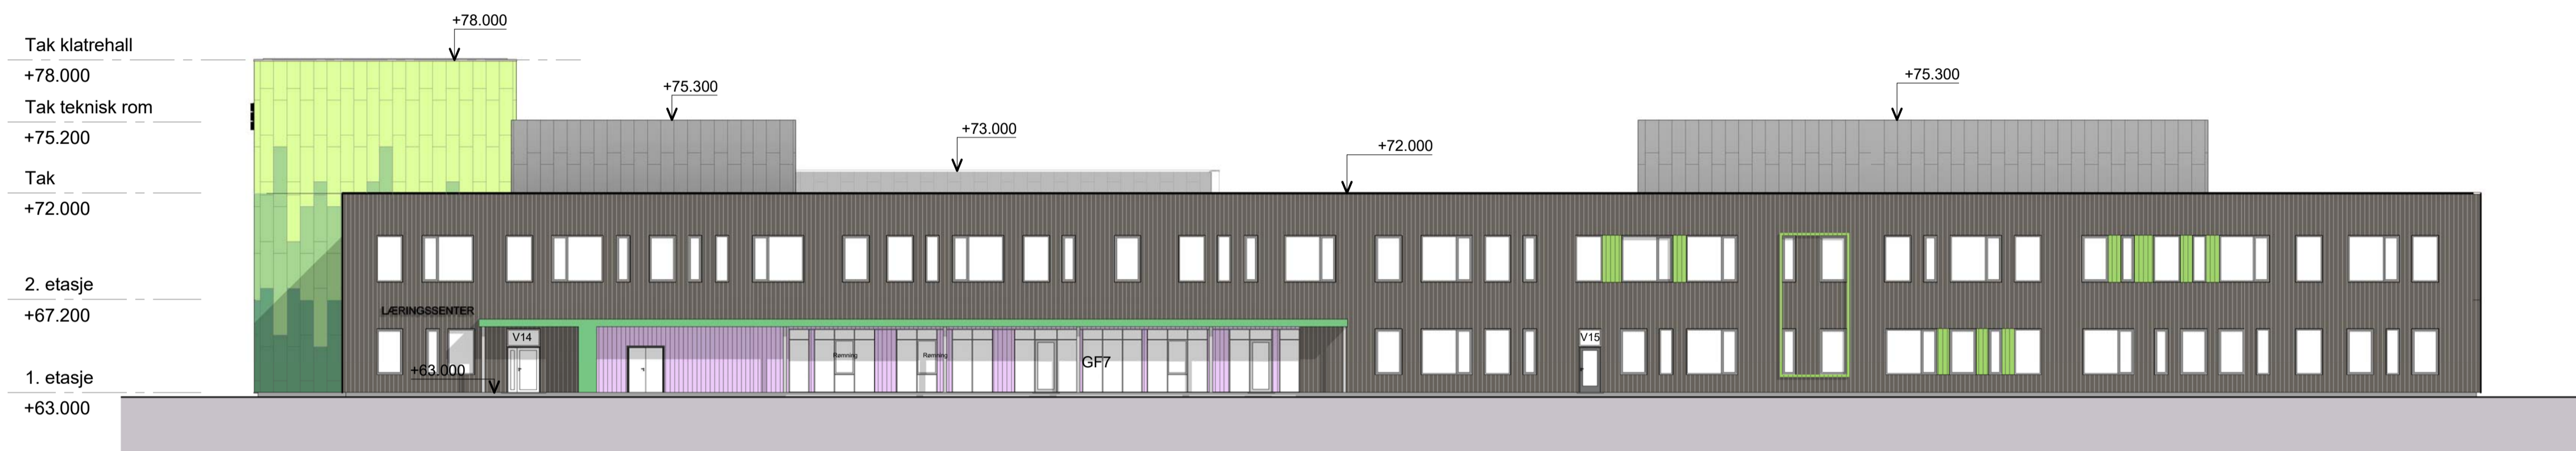

- Spileledning i ulike fargetoner.  
Fargeskala: Lilla
- Spileledning i ulike fargetoner.  
Fargeskala: grønn
- Trekledding i Møre Royal  
Farge setersvart
- Platekledding Cembrit Solid  
Farge: S616
- Platekledding Cembrit Solid  
Farge: S606
- Platekledding Cembrit Solid  
Farge: S656 evt S676
- Platekledding Equitone tectiva  
Farge: TE 20

Skilting: Tekststørrelser og fonter må vurderes før produksjon.

1 Nord  
1 : 200

2 Sør  
1 : 200

Rev.	Dato	Beskrivelse	Tegn.	Kontr.

TEGNINGSSTATUS: Samspillfase

Gnr./Bnr. Tiltakshaver  
Skanska

Prosjektnavn  
Knarvik barneskule

Tegningsnavn  
Fasade sør og nord

Målestokk	Org. form.	Prosj. nr.	Dato	Tegnet av	Kontr.
1 : 200	A1	16047	13.03.17	HB/LMS/IP	
Tegningsnr.					Rev.
A20-A-FA-0-501					