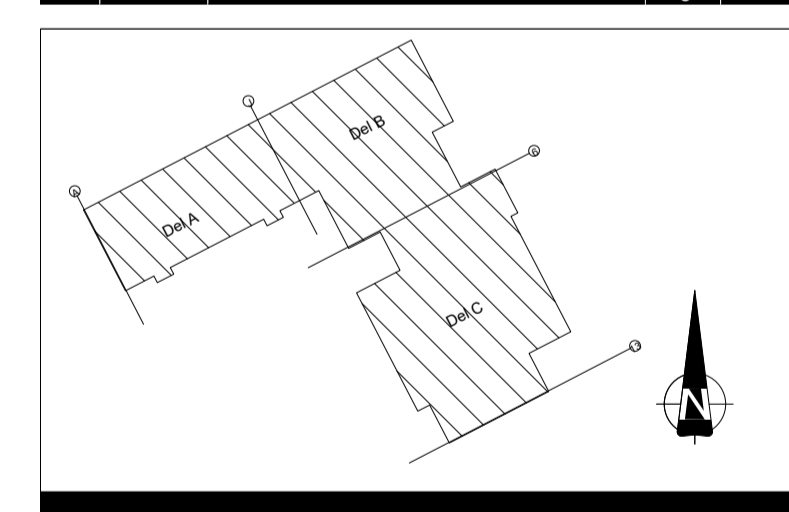

Skilting: Tekststørrelser og fonter må vurderes før produksjon.

1 Øst
1 : 200

Tak klatrehall
+78.000
Tak
+72.000
2. etasje
+67.200
1. etasje
+63.000

2 Vest
1 : 200

Rev. Dato Beskrivelse Tegnr. Kontr.

<input checked="" type="checkbox"/>	ARK: Og Arkitekter AS
<input type="checkbox"/>	INT. ARK: Og Arkitekter AS
<input type="checkbox"/>	RIB: COWI AS
<input type="checkbox"/>	RIV: COWI AS
<input type="checkbox"/>	RIE: COWI AS
<input type="checkbox"/>	RIVA: COWI AS
<input type="checkbox"/>	RIBR: COWI AS
<input type="checkbox"/>	LARK: Norconsult AS
<input type="checkbox"/>	RIAKU: COWI AS