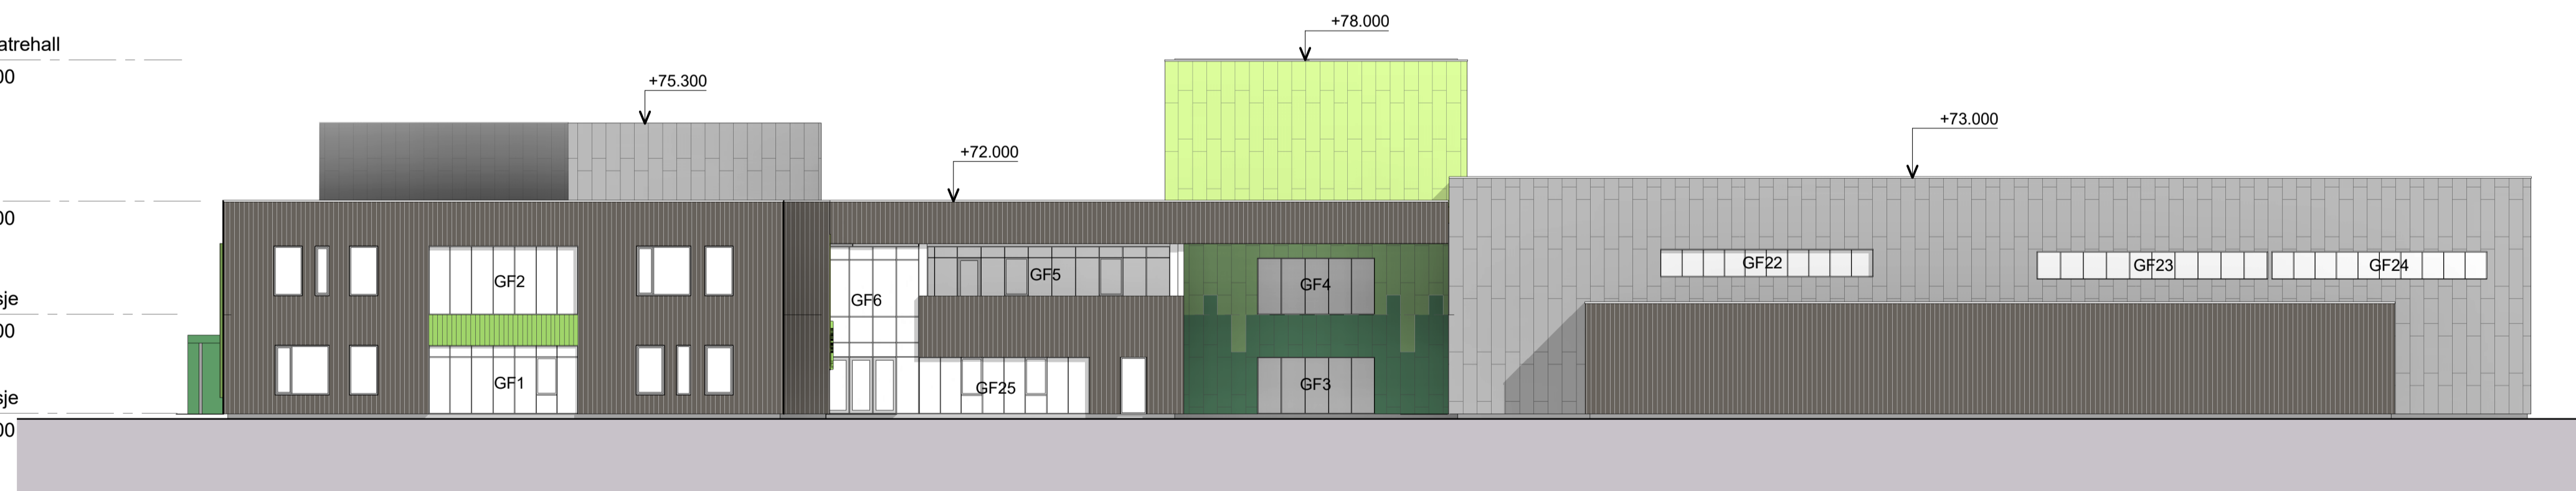

Tak klatrehall
+78.000
Tak teknisk rom
+75.200
Tak
+72.000
2. etasje
+67.200
1. etasje
+63.000

- Spilekledning i ulike fargetoner.
Fargeskala: Lilla
- Spilekledning i ulike fargetoner.
Fargeskala: grønn
- Trekledning i Møre Royal
Farge setersvart
- Platekledning Cembrit Solid
Farge: S616
- Platekledning Cembrit Solid
Farge: S606
- Platekledning Cembrit Solid
Farge: S656 evt S676
- Platekledning Equitone tectiva
Farge: TE 20

Skilting: Tekststørrelser og fonter må vurderes før produksjon.

1 Øst
1 : 200

Tak klatrehall
+78.000
Tak
+72.000
2. etasje
+67.200
1. etasje
+63.000

2 Vest
1 : 200

Rev. Dato Beskrivelse Tegnr. Kontr.

<input checked="" type="checkbox"/>	ARK: Og Arkitekter AS
<input type="checkbox"/>	INT. ARK: Og Arkitekter AS
<input type="checkbox"/>	RIB: COWI AS
<input type="checkbox"/>	RIV: COWI AS
<input type="checkbox"/>	RIE: COWI AS
<input type="checkbox"/>	RIVA: COWI AS
<input type="checkbox"/>	RIBR: COWI AS
<input type="checkbox"/>	LARK: Norconsult AS
<input type="checkbox"/>	RIAKU: COWI AS

TEGNINGSSTATUS: Samspillfase

Gnr./Bnr. Tiltakshaver
Skanska

Prosjektnavn
Knarvik barneskule

Tegningsnavn
Fasade øst og vest

Målestokk	Org. form.	Prosj.nr.	Dato	Tegnet av	Kontr.
1 : 200	A1	16047	06.03.17	HBILMS/JP	Checker

Tegningsnr. Rev.
A20-A-FA-0-502