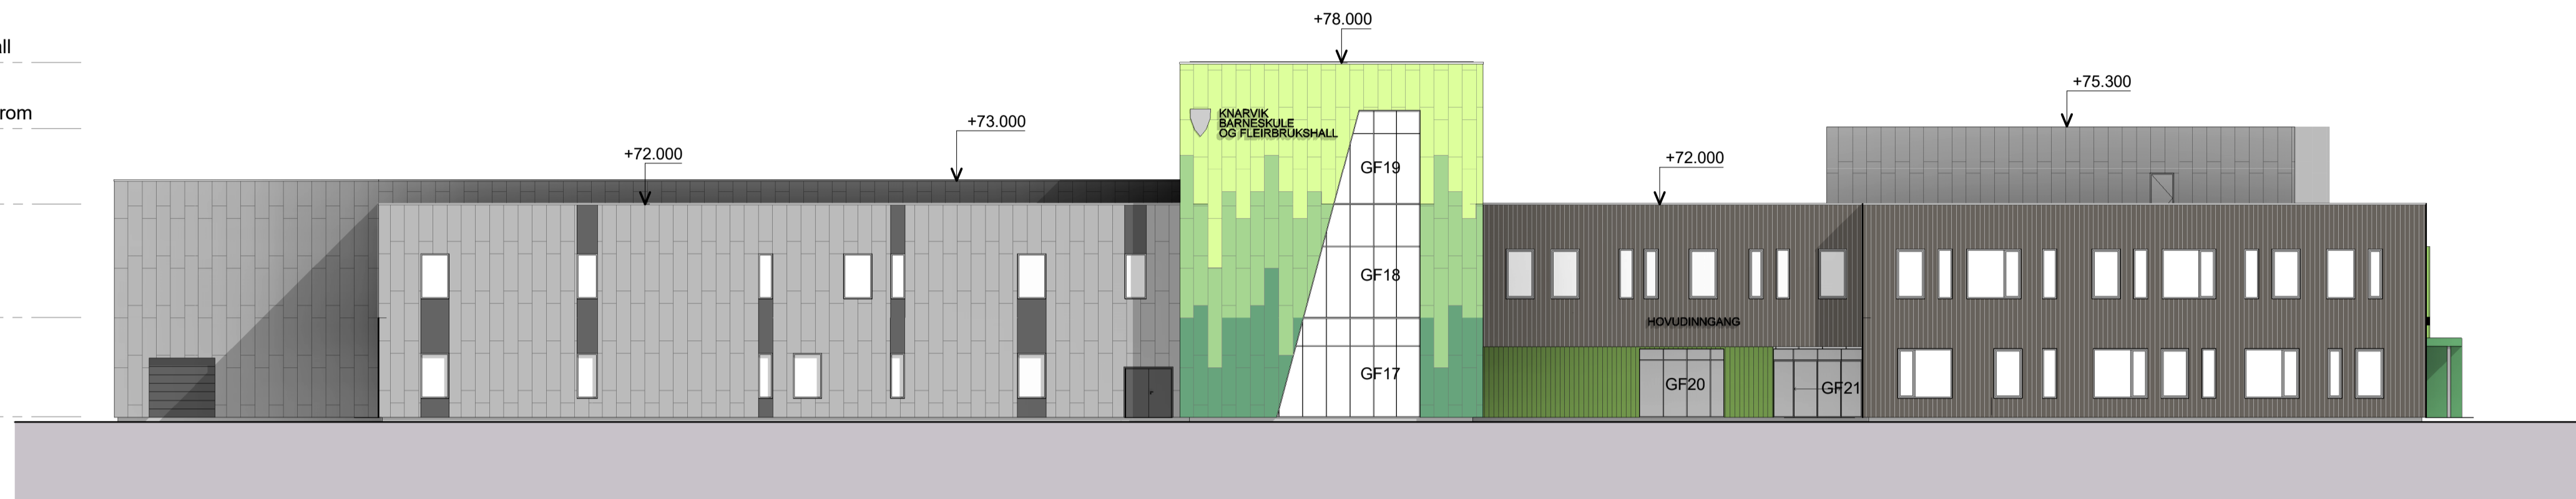

Tak klatrehall
+78.000
Tak teknisk rom
+75.200
Tak
+72.000
2. etasje
+67.200
1. etasje
+63.000

- Spilekledning i ulike fargetoner.
Fargeskala: Lilla
- Spilekledning i ulike fargetoner.
Fargeskala: grønn
- Trekledning i Møre Royal
Farge setersvart
- Platekledning Cembrit Solid
Farge: S616
- Platekledning Cembrit Solid
Farge: S606
- Platekledning Cembrit Solid
Farge: S656 evt S676
- Platekledning Equitone tectiva
Farge: TE 20

Skilting: Tekststørrelser og fonter må vurderes før produksjon.

1 Øst
1 : 200

Tak klatrehall
+78.000
Tak
+72.000
2. etasje
+67.200
1. etasje
+63.000

2 Vest
1 : 200

Rev. Dato Beskrivelse Tegnr. Kontr.

<input checked="" type="checkbox"/>	ARK: Og Arkitekter AS
<input type="checkbox"/>	INT. ARK: Og Arkitekter AS
<input type="checkbox"/>	RIB: COWI AS
<input type="checkbox"/>	RIV: COWI AS
<input type="checkbox"/>	RIE: COWI AS
<input type="checkbox"/>	RIVA: COWI AS
<input type="checkbox"/>	RIBR: COWI AS
<input type="checkbox"/>	LARK: Norconsult AS
<input type="checkbox"/>	RIAKU: COWI AS

TEGNINGSSTATUS: Samspillfase

Gnr./Bnr. Tiltakshaver
Skanska

Prosjektnavn
Knarvik barneskule

Tegningsnavn
Fasade øst og vest

Målestokk	Org. form.	Prosj.nr.	Dato	Tegnet av	Kontr.
1 : 200	A1	16047	06.03.17	HBILMS/JP	Checker

Tegningsnr. Rev.
A20-A-FA-0-502