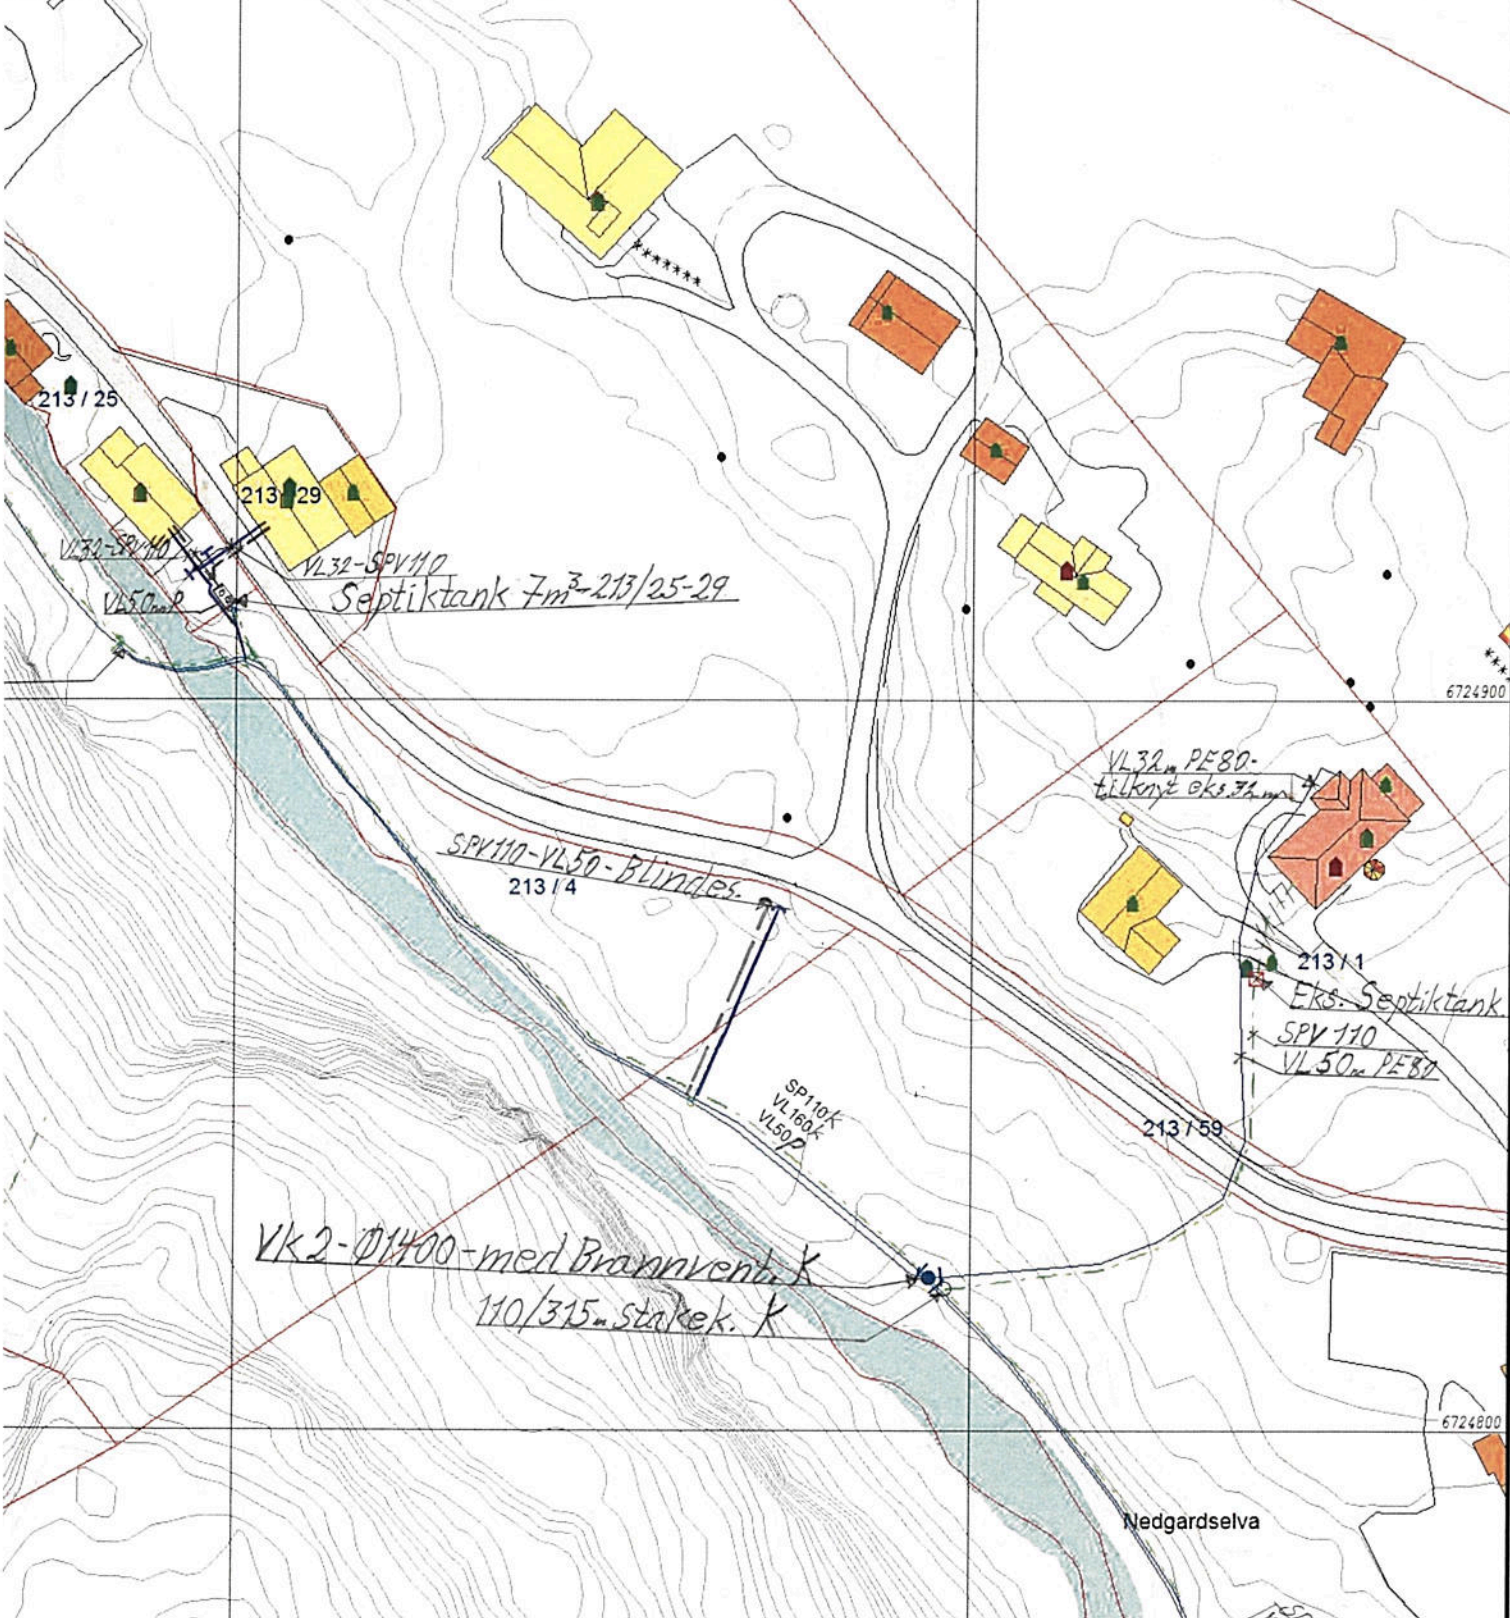

Eikangerelva

Utv. VL og SPV - Stikkledninger
 VL fra VK2 til inntak - SPV til septikt.
 Arne Martin Eknes. - Gbnr. 213/1
 Nedre Eikanger 7, 5913 Eikangervåg
 27/2-17
