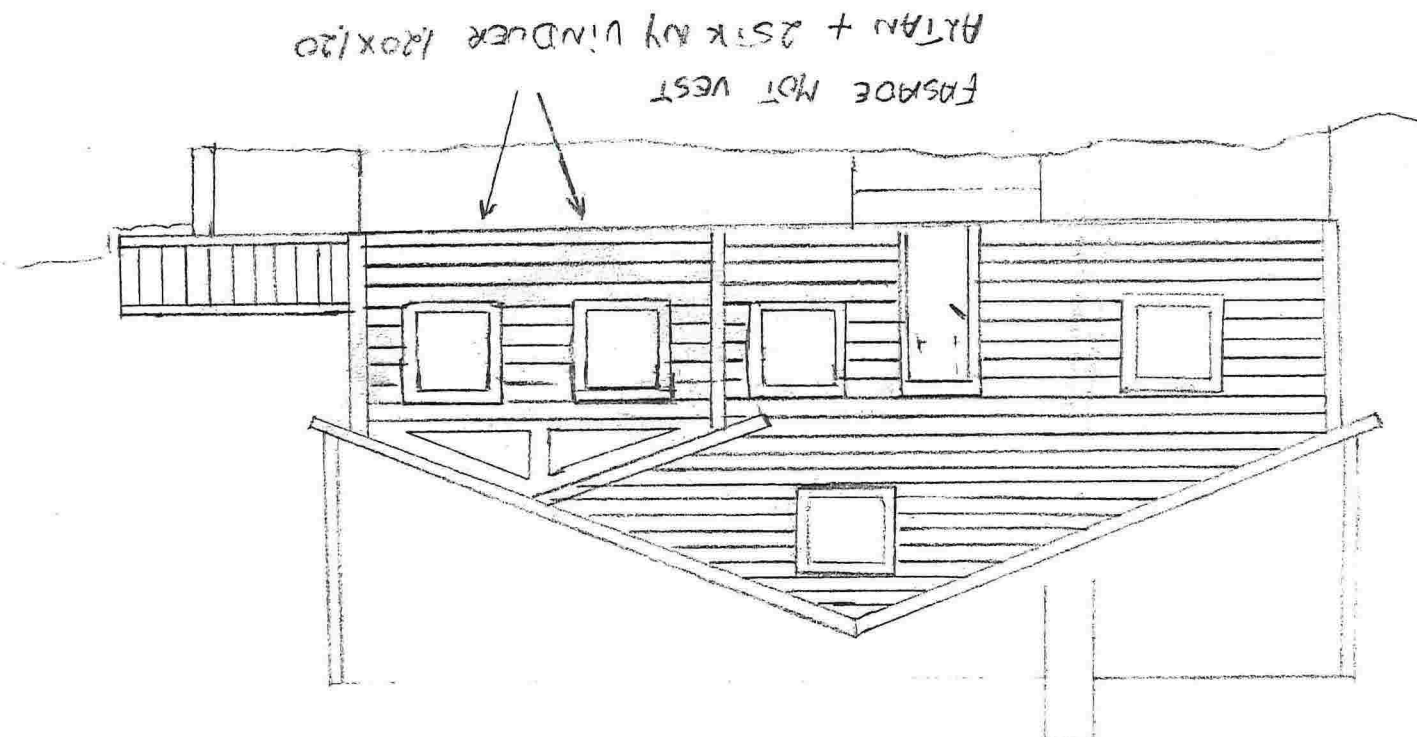

TEGNET AV. T. JOHANNESSEN	
DATE 24.03.08	VERDENE 17
MÅL 1:100	FASADE MED NY ALTAN OG 2 STK NY VINDUER

DRAGERE TIL
BÆRING.

FASADE MOT ØST

(EZ)

FASADETEGNING MED NY TERASSE		MÅL 1:100
VARDAENE 17	GNR 235 BNR 134	DATE: 24.3.08
BYGGERE: TORLEIF JOHANNESSEN		
TEGNET AV T. JOHANNESSEN		

FASADETEGNING MED NY	MÅL: 1:100
TERRASSE OG TERRASSE DØR.	DATE 25.3.08
BYGGHERRE: T. JOHANNESSEN	VARDANE 17
TEGNET AV T. JOHANNESSEN	

ET