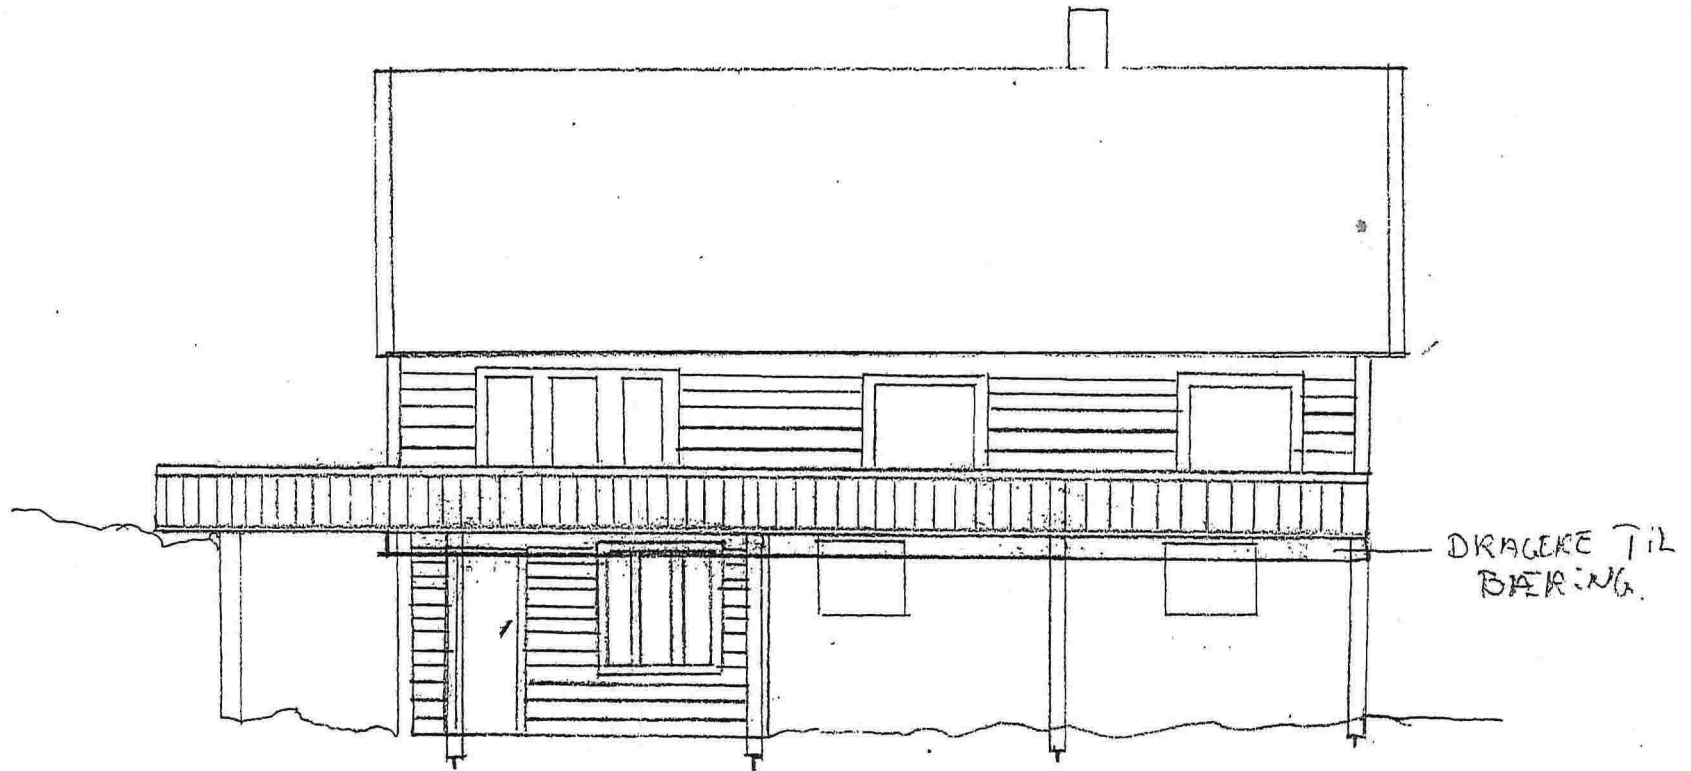

TEGNET AV. T. JOHANNESSEN	
DATE 24.03.08	VERDENE 17
MÅL 1:100	FASADE MED NY ALTAN OG 2 STK NY VINDUER

DRAGERE TIL
BÆRING.

FASADE MOT ØST

(EZ)

FASADETEGNING MED NY TERASSE		MÅL 1:100
VARDAENE 17	GNR 235 BNR 134	DATE: 24.3.08
BYGGERE: TORLEIF JOHANNESSEN		
TEGNET AV T. JOHANNESSEN		

FASADETEGNING MED NY	MÅL: 1:100
TERRASSE OG TERRASSE DØR.	DATE 25.3.08
BYGGHERRE: T. JOHANNESSEN	VARDANE 17
TEGNET AV T. JOHANNESSEN	

ET