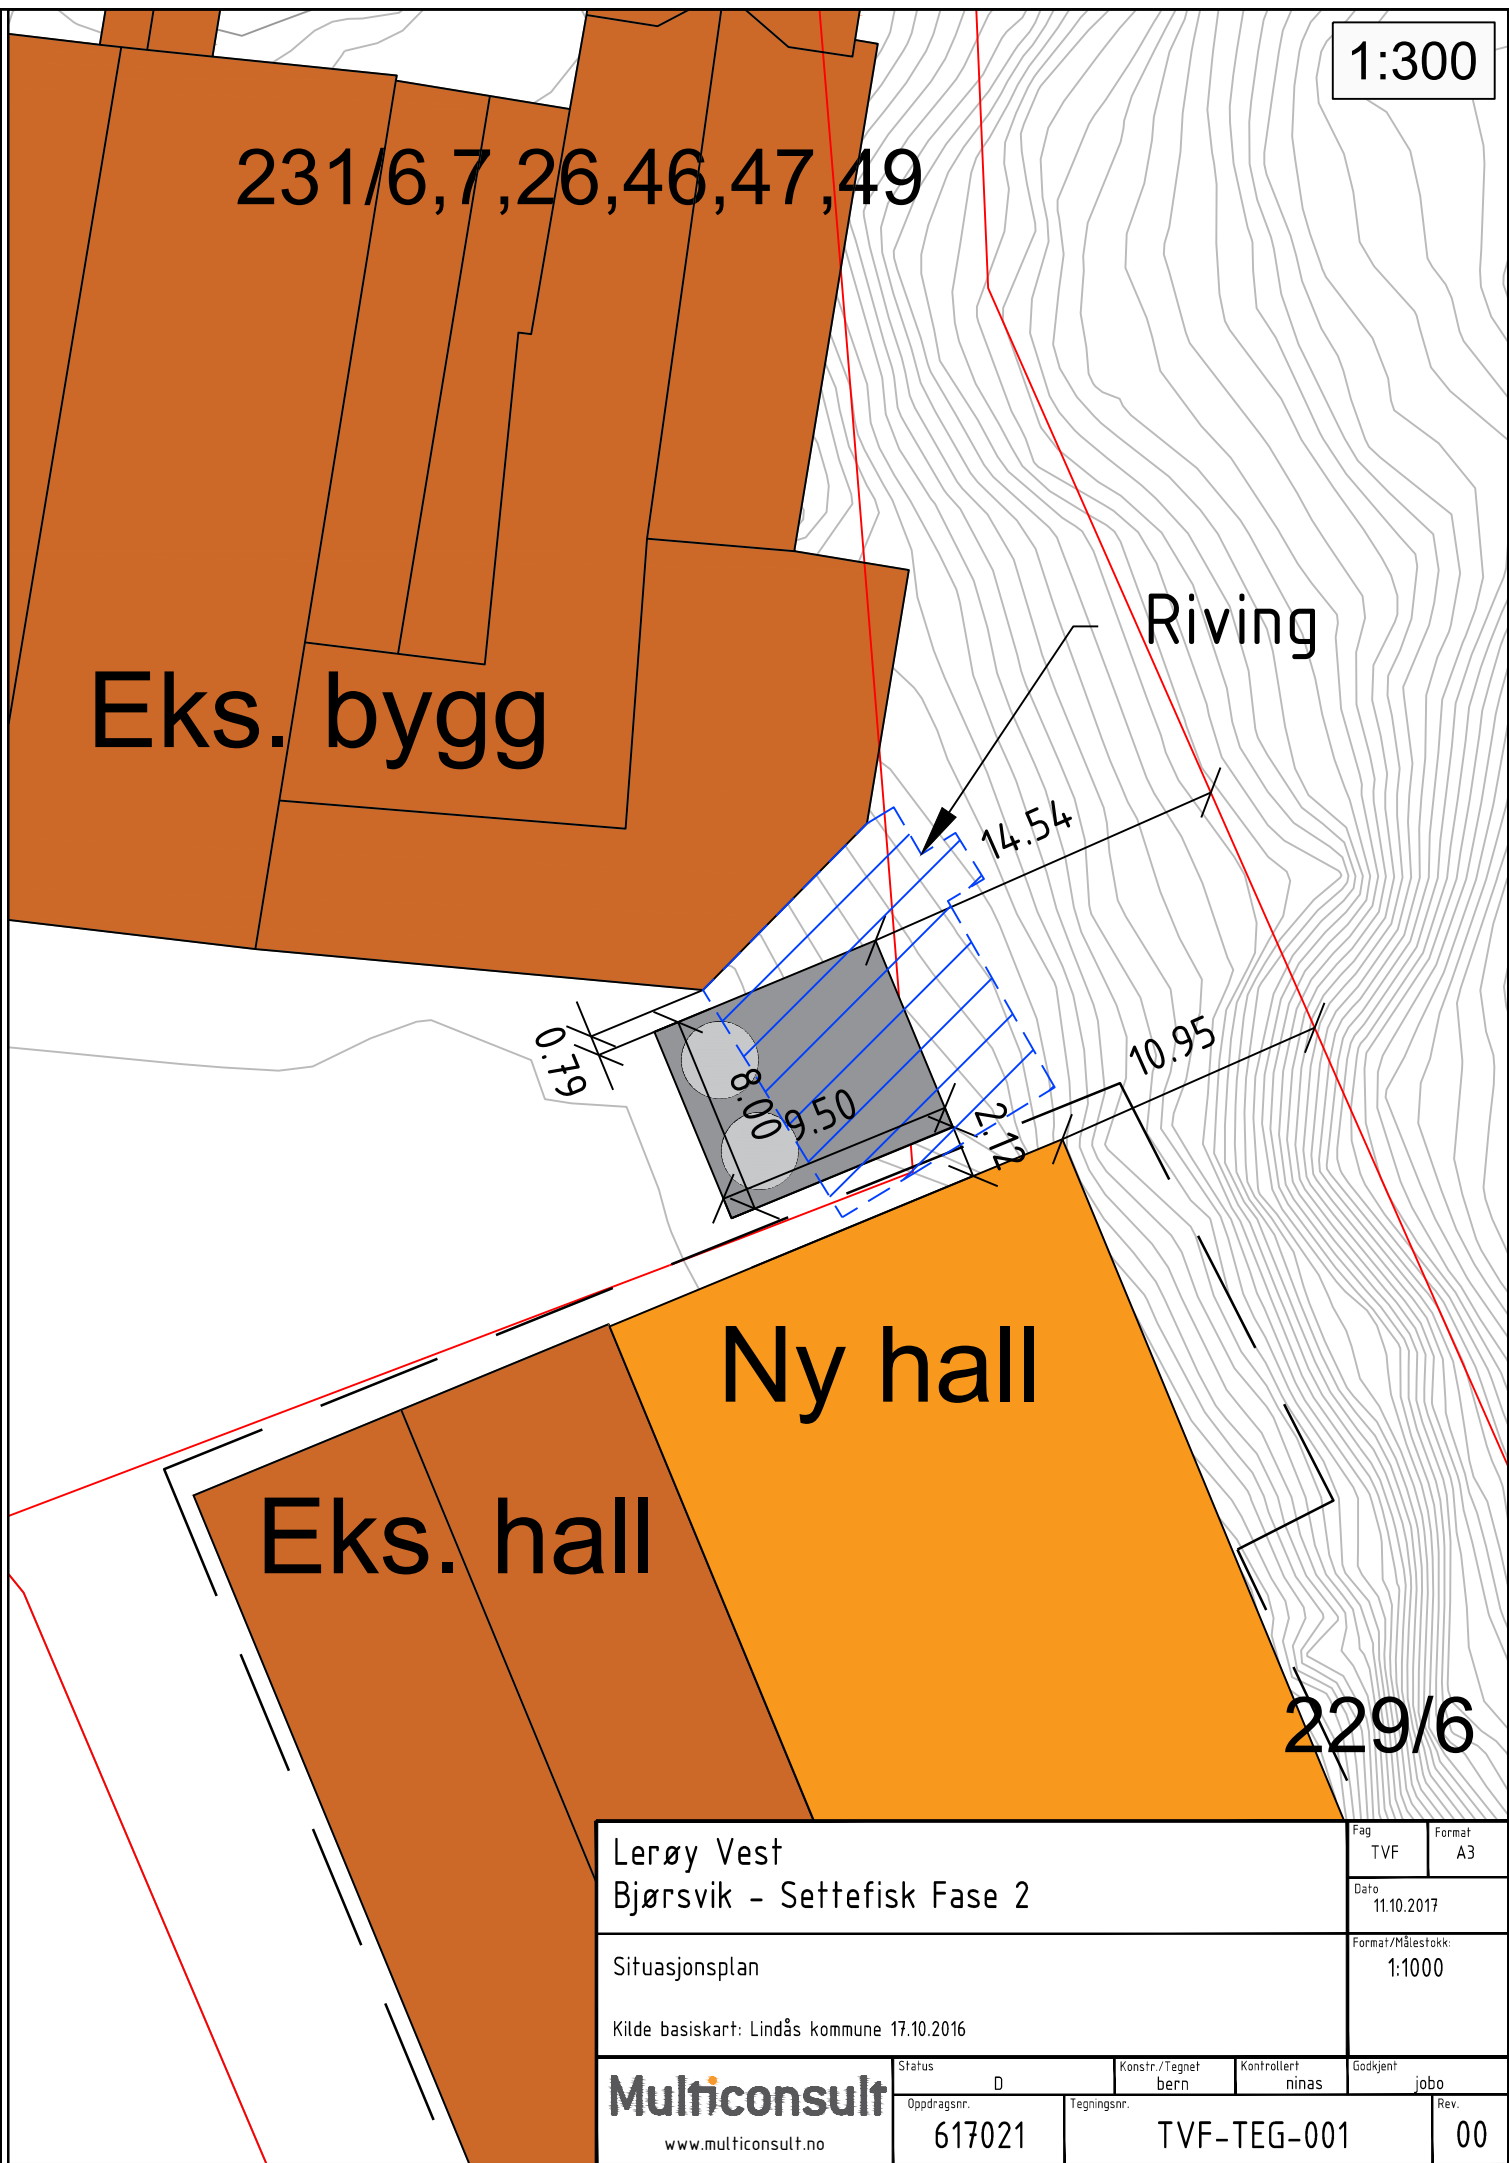

O:\0617\617021\617021-03 ARBEIDSDOMRÅDE\617021 TVF\617021-04 TEGNINGER\02 Modell\617021-TVF-TEG-001_Situasjonsplan.dwg. - Layout: [A3-Attrib]. - Plottet av bern. Dato: 2017.10.11 kl. 14:54

1:300

Lerøy Vest		Fag	Format
Bjørsvik - Settefisk Fase 2		TVF	A3
Situasjonsplan		Dato: 11.10.2017	
Kilde basiskart: Lindås kommune 17.10.2016		Format/Målestokk: 1:1000	
Multiconsult www.multiconsult.no	Status: D	Konstr./Tegnet: bern	Kontrollert: ninas
	Oppdragsnr.: 617021	Tegningsnr.: TVF-TEG-001	Godkjent: jobo
			Rev.: 00