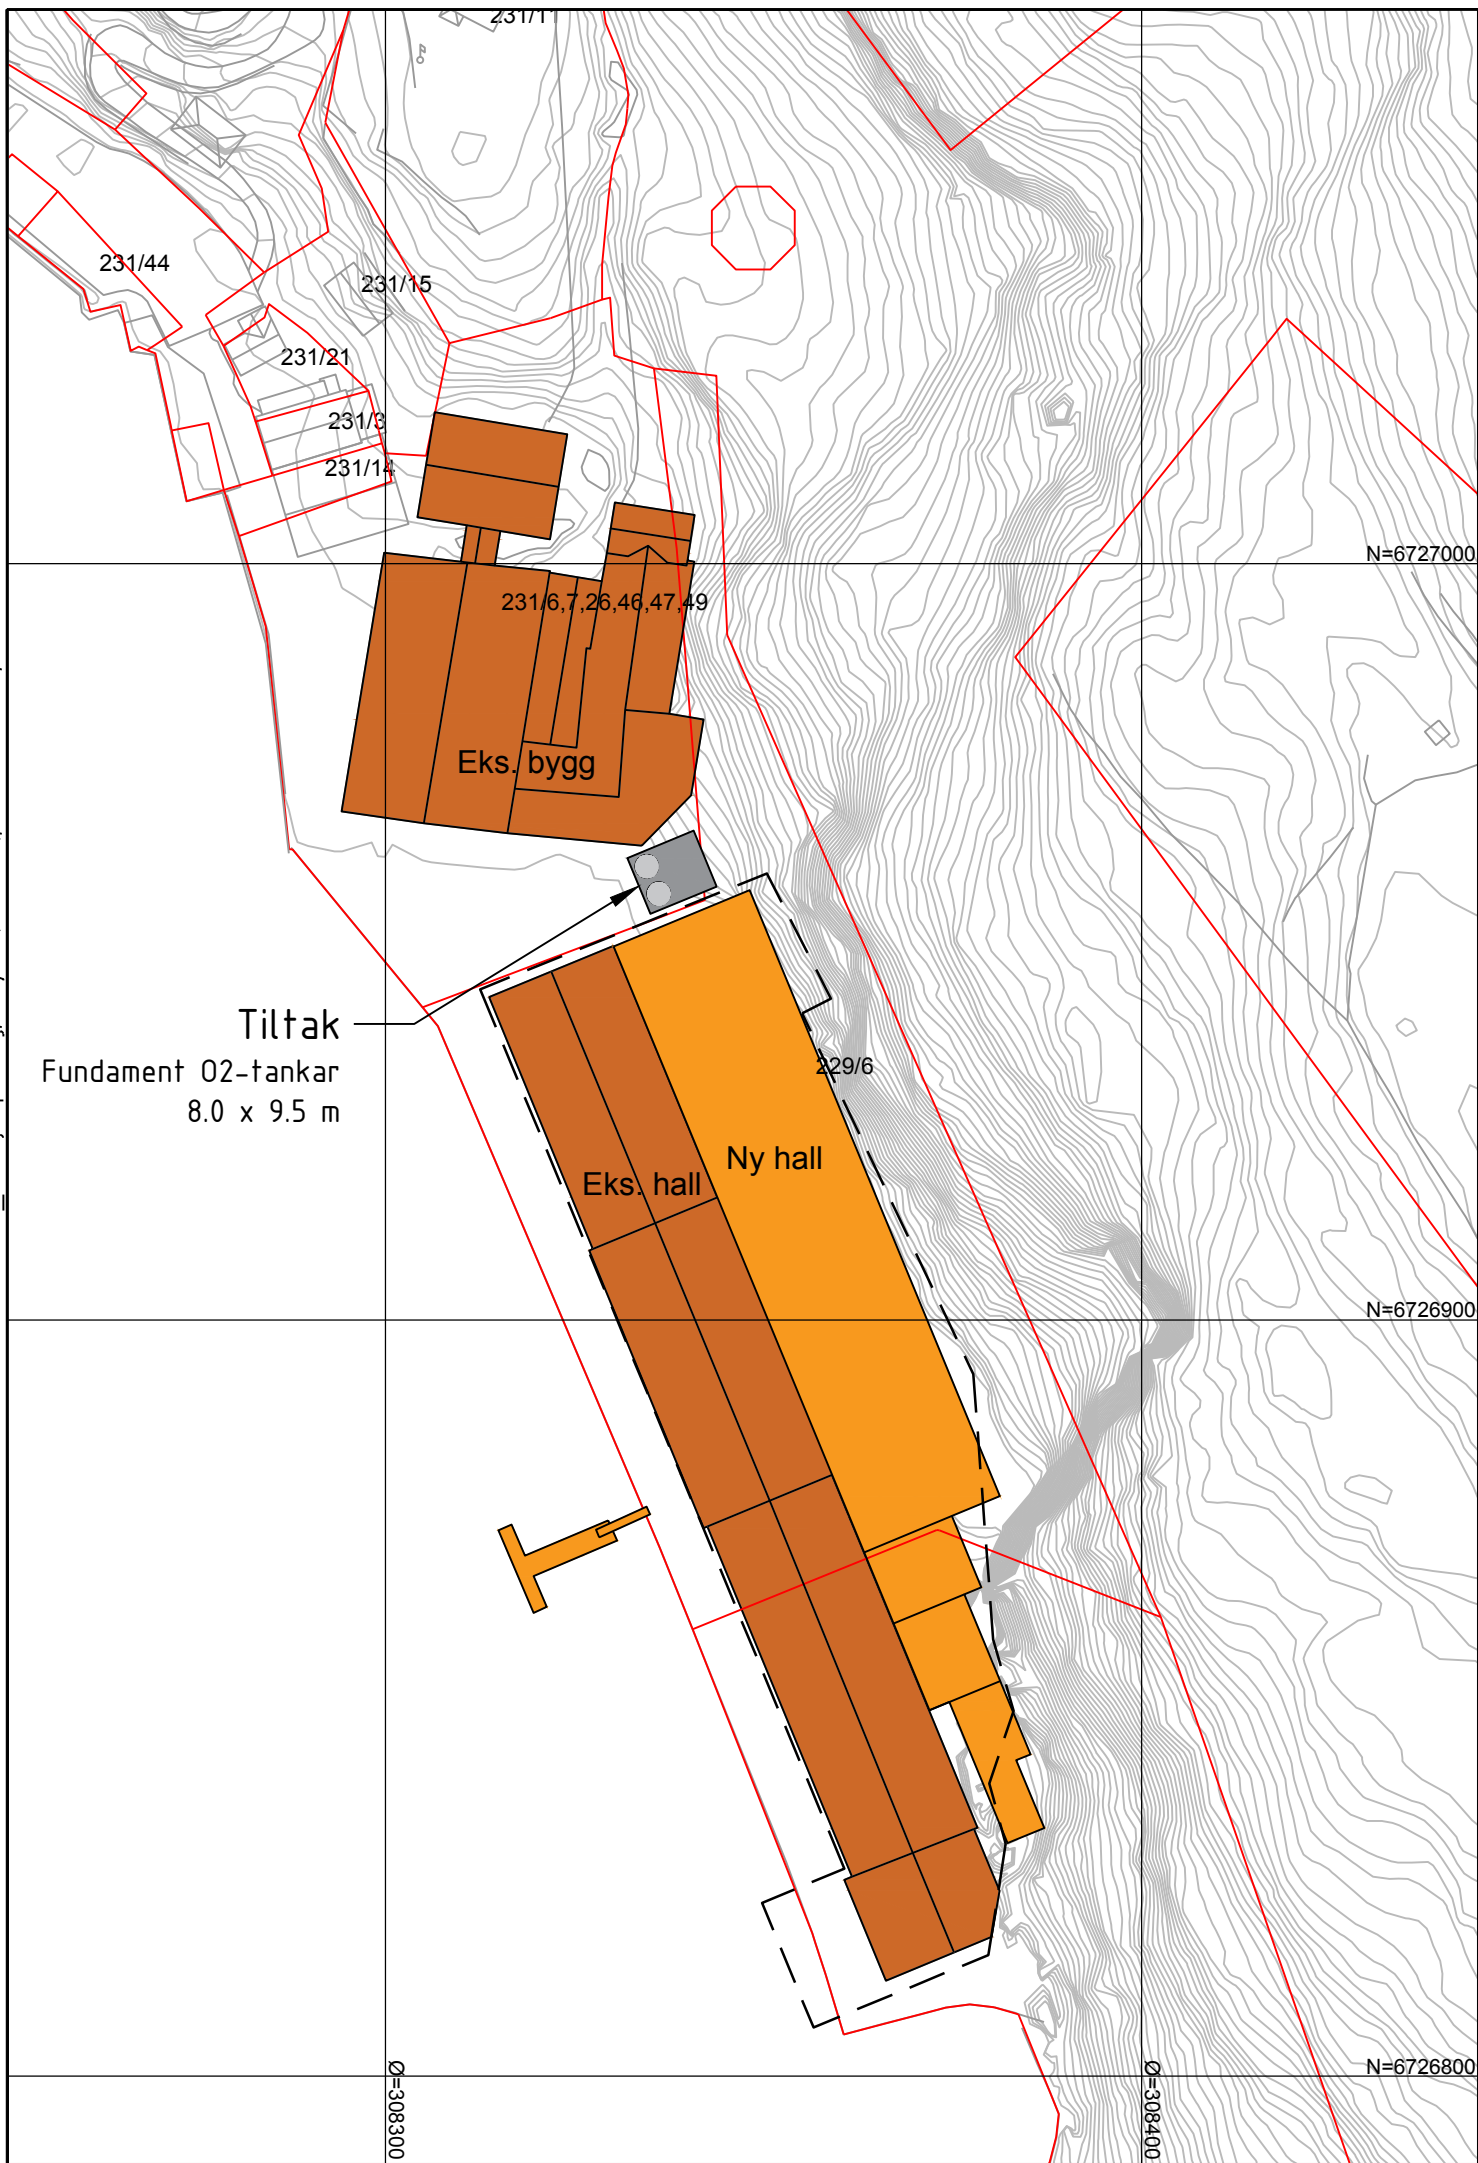

O:\0617\617021\617021-03 ARBEIDSDOMRÅDE\617021 TVF\617021-04 TEGNINGER\02 Modell\617021-TVF-TEG-001_Situasjonsplan.dwg. - Layout: [A3-Attrib]. - Plottet av bern. Dato: 2017.10.11 kl. 14:54

1:300

Lerøy Vest		Fag	Format
Bjørsvik - Settefisk Fase 2		TVF	A3
Situasjonsplan		Dato: 11.10.2017	
Kilde basiskart: Lindås kommune 17.10.2016		Format/Målestokk: 1:1000	
Multiconsult www.multiconsult.no	Status: D	Konstr./Tegnet: bern	Kontrollert: ninas
	Oppdragsnr.: 617021	Tegningsnr.: TVF-TEG-001	Godkjent: jobo
			Rev.: 00