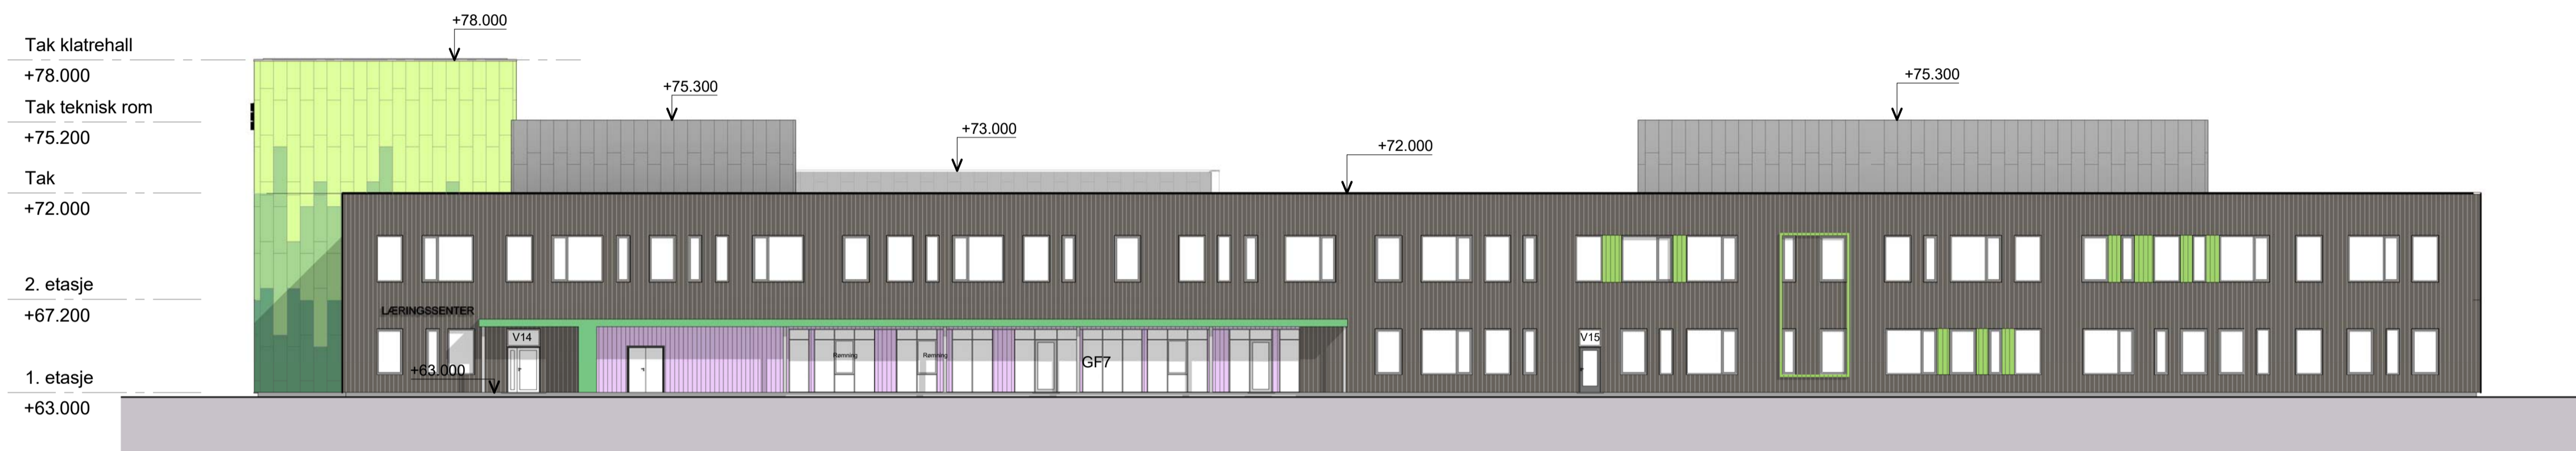

- Spileledning i ulike fargetoner.
  Fargeskala: Lilla
- Spileledning i ulike fargetoner.
  Fargeskala: grønn
- Trekledding i Møre Royal
  Farge setersvart
- Platekledding Cembrit Solid
  Farge: S616
- Platekledding Cembrit Solid
  Farge: S606
- Platekledding Cembrit Solid
  Farge: S656 evt S676
- Platekledding Equitone tectiva
  Farge: TE 20

Skilting: Tekststørrelser og fonter må vurderes før produksjon.

1 Nord
1 : 200