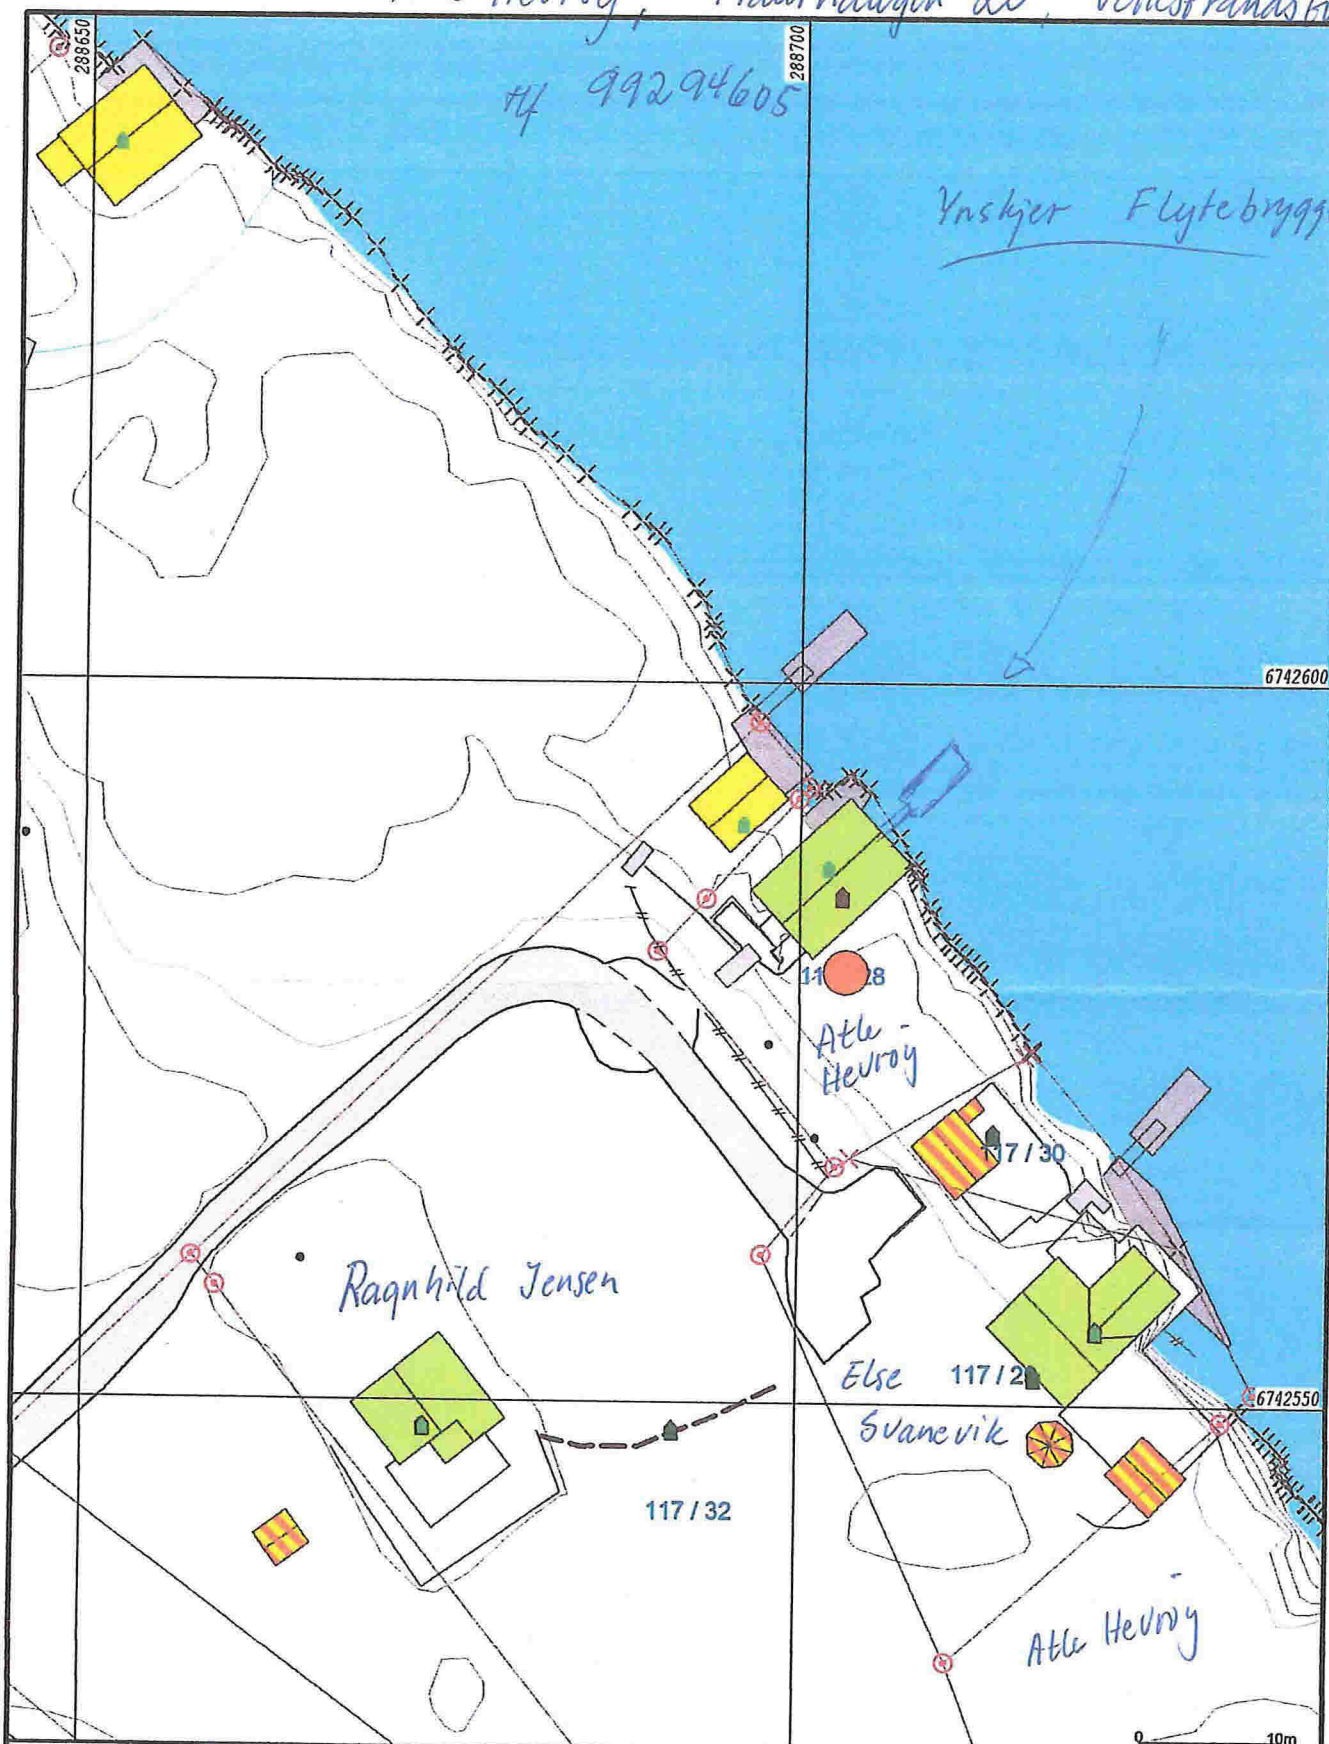

Atle Hevroy, Maurhaugen 20, Vollestrandsfossen

#/ 99294605

Vaskjer Flytebrgge

- Målte Grenser
- Registrerte Grenser
- - - Udefinert grenser
- ⚡ Tenemålte grense
- ⚡ Konstruert grensepunkt
- Bolig
- Bustad m/leilighet
- Våningshus
- Storre bustader
- Hytte/feriehus
- Garasje/uthus
- Industri/lager
- Andre bygg

Beliggenhet og høyder må oppfattes som orienterende.

Lindås kommune  
Geodata avdeling

Dato: 2017.05.12  
Sign: l1ei

Gnr 117 bnr28

Målestokk  
1:500

Mongstadvegen 333