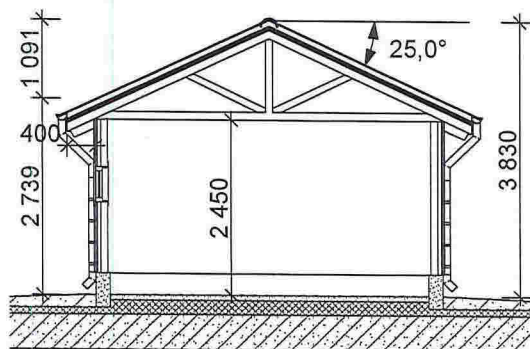

Plan 1 etasje 1:100

Fasade 1 1:100

Fasade 3 1:100

BRA
25,6 m²
BYA
28,8 m²

Fasade 2 1:100

Fasade 4 1:100

Snitt 1:100

Byggemeldingstegning

Montér

FRIGG 4800x6000

Målestokk:
1:100